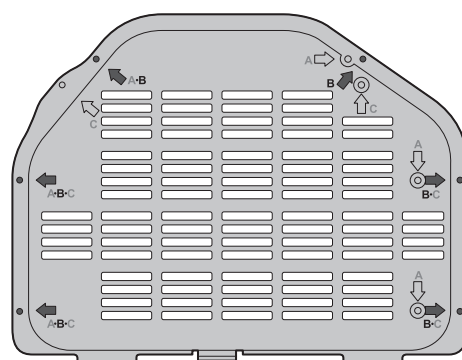

### A穴：適合機種 (容量10kg以下の全自動洗濯機)

ES-G10EBK, ES-G10FBK, ES-G10GBK,  
 ES-GV7C, ES-GV7D, ES-GV7E, ES-GV7F, ES-GV7G, ES-GV8A,  
 ES-GV8B, ES-GV8C, ES-GV8D, ES-GV8E, ES-GV8F, ES-GV8G,  
 ES-GV9A, ES-GV9B, ES-GV9C, ES-GV9D, ES-GV9E, ES-GV9F,  
 ES-GV9G, ES-GV10B, ES-GV10C, ES-GV10D, ES-GV10E,  
 ES-GV10F, ES-GV10G, ES-GV80M, ES-GV80P, ES-GV80R,  
 ES-GV90M, ES-GV90P, ES-GV90R,  
 ES-KSV9A, ES-KSV9B, ES-KSV9C, ES-KSV9D, ES-KSV9E,  
 ES-KSV9F, ES-KSV9G,  
 ES-SH7C

### B穴：適合機種 (容量10kg以下のタテ型洗濯乾燥機)

ES-GX8A, ES-GX8E3, ES-GX9A, ES-GX9E3, ES-GX850,  
 ES-GX950,  
 ES-PH8C, ES-PT10C, ES-PT10D, ES-PT10F, ES-PT10G,  
 ES-PU10C, ES-PW8D, ES-PW8E, ES-PW8G, ES-PW10D,  
 ES-PW10E, ES-PX8B, ES-PX8C, ES-PX8D, ES-PX8E, ES-PX8F,  
 ES-PX9B, ES-PX10A, ES-PX10B,  
 ES-T72E9, ES-T73E1, ES-T82E9, ES-T83E1, ES-TA840,  
 ES-TX72, ES-TX72KS, ES-TX73, ES-TX73KS, ES-TX74,  
 ES-TX74KS, ES-TX8A, ES-TX8AKS, ES-TX8B, ES-TX8BKS,  
 ES-TX8C, ES-TX8CKS, ES-TX8D, ES-TX8DKS, ES-TX8E,  
 ES-TX8EKS, ES-TX8F, ES-TX8FKS, ES-TX8G, ES-TX8GKS,  
 ES-TX820, ES-TX82KS, ES-TX830, ES-TX83KS, ES-TX840,  
 ES-TX84KS, ES-TX850, ES-TX85KS, ES-TX9A, ES-TX920,  
 ES-TX930, ES-TX940, ES-TX950, ES-TX95KS, ES-SWD1