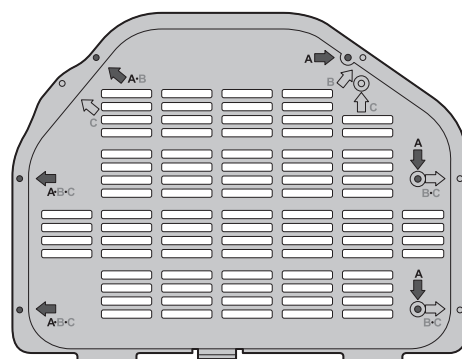

### A穴：適合機種 (容量10kg以下の全自動洗濯機)

ES-G10EBK, ES-G10FBK, ES-G10GBK,  
 ES-GV7C, ES-GV7D, ES-GV7E, ES-GV7F, ES-GV7G, ES-GV8A,  
 ES-GV8B, ES-GV8C, ES-GV8D, ES-GV8E, ES-GV8F, ES-GV8G,  
 ES-GV9A, ES-GV9B, ES-GV9C, ES-GV9D, ES-GV9E, ES-GV9F,  
 ES-GV9G, ES-GV10B, ES-GV10C, ES-GV10D, ES-GV10E,  
 ES-GV10F, ES-GV10G, ES-GV80M, ES-GV80P, ES-GV80R,  
 ES-GV90M, ES-GV90P, ES-GV90R,  
 ES-KSV9A, ES-KSV9B, ES-KSV9C, ES-KSV9D, ES-KSV9E,  
 ES-KSV9F, ES-KSV9G,  
 ES-SH7C