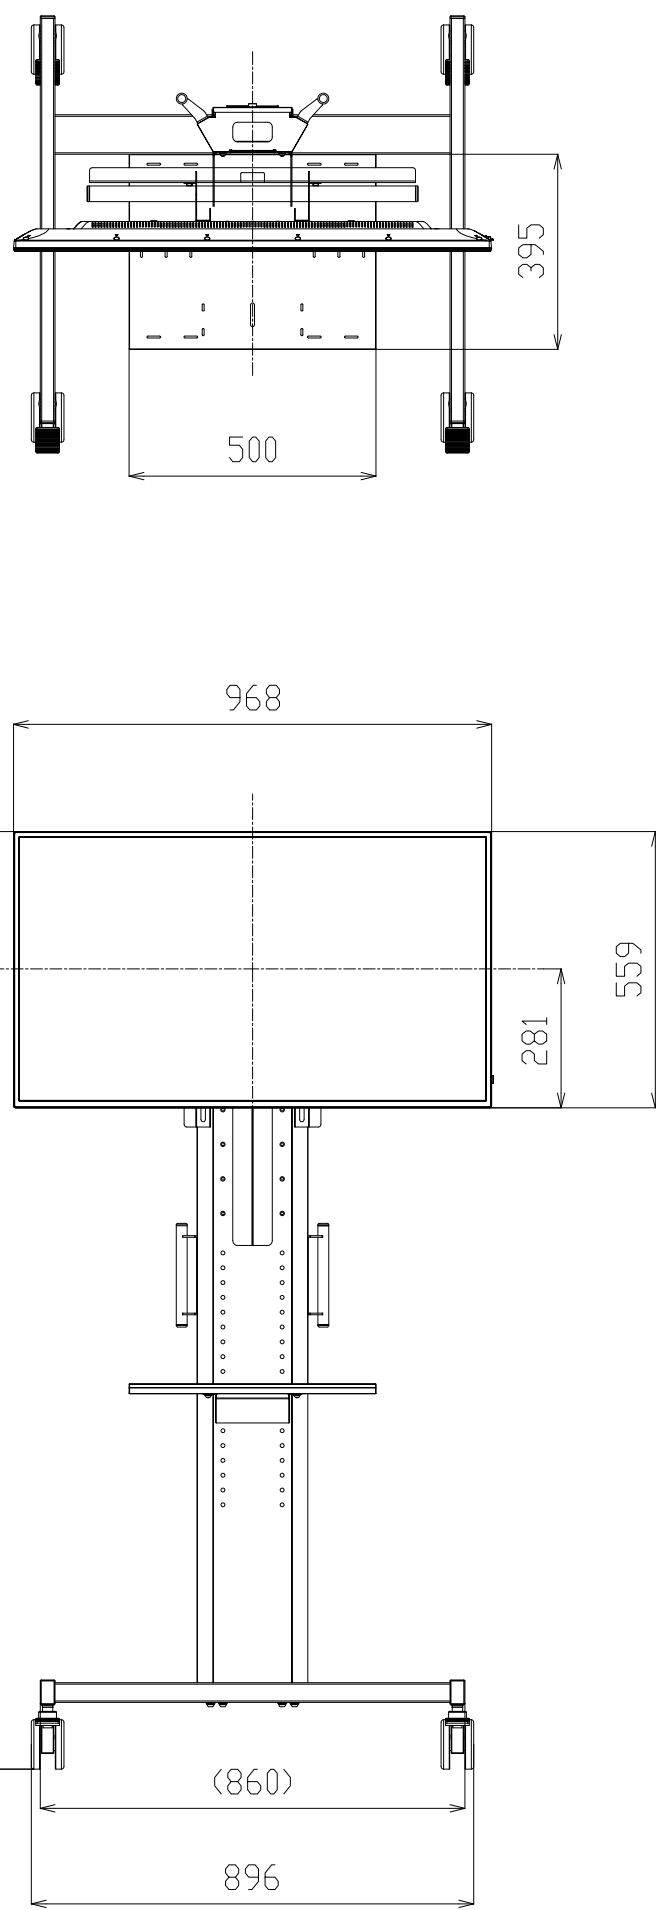

全高1418 ~ 1898
(支柱部70mm間隔で5段階 × 支持金具部25mm間隔で9段階 調整可)

1140 ~ 1620
(支柱部70mm間隔で5段階 × 支持金具部25mm間隔で9段階 調整可)

棚板高さ 600 ~ 1080 (30mm間隔で最大17段階調整可)

単位：mm

フロアスタンド
(PN-HW431取付時・横設置)

PN-ZS651

外観図