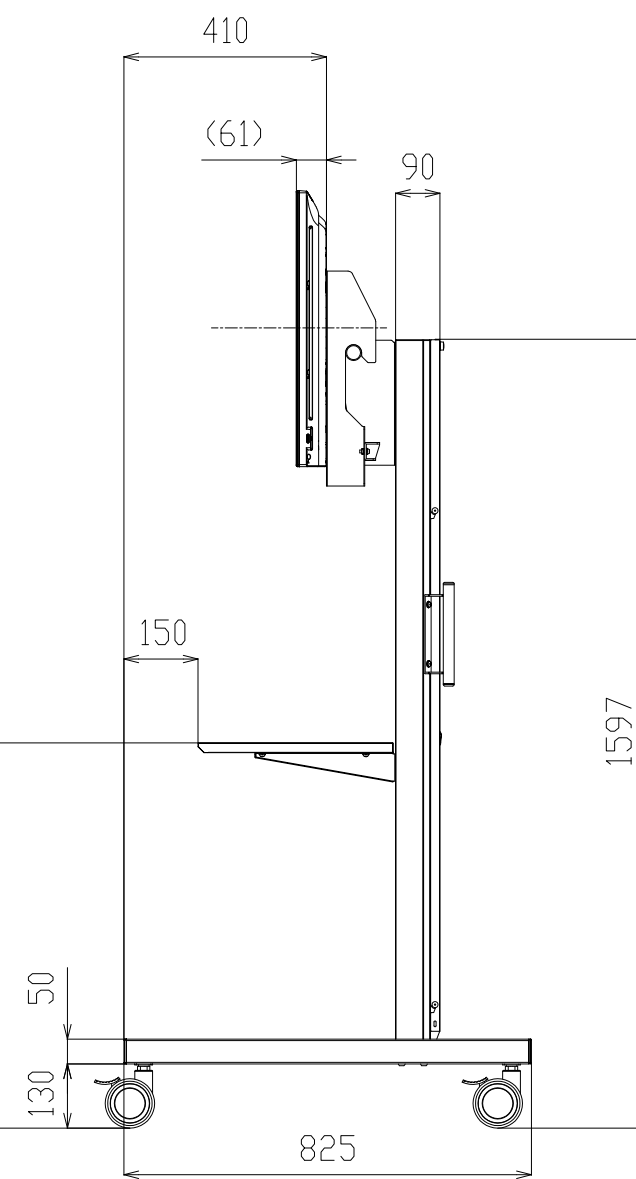

全高1418 ~ 1898
(支柱部70mm間隔で5段階 × 支持金具部25mm間隔で9段階 調整可)

1140 ~ 1620
(支柱部70mm間隔で5段階 × 支持金具部25mm間隔で9段階 調整可)

棚板高さ 600 ~ 1080 (30mm間隔で最大17段階調整可)

単位：mm

フロアスタンド
(PN-HW431取付時・横設置)

PN-ZS651

外観図