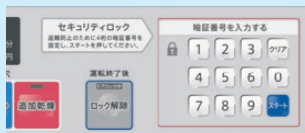

コイン式全自動洗濯乾燥機

ES-HD63L

洗濯・脱水容量 **6kg** 乾燥容量 **3kg**

QRコード
決済にも対応※

IoTでさらに進化

これからの業務用ドラム式洗濯乾燥機

セキュリティ対策で
安心

洗濯物の盗難防止に
セキュリティロック機能搭載

4桁の暗証番号入力設定でドアを
ロックできます。

ドラム洗浄で
清潔

お洗濯前に
ドラム内を洗浄 **Ag+**

「ドラム洗浄」でドラム内を
抗菌作用のある銀イオン
のついた水で洗浄します。

ドラム内の
ホコリを防ぐ
外部乾燥フィルター