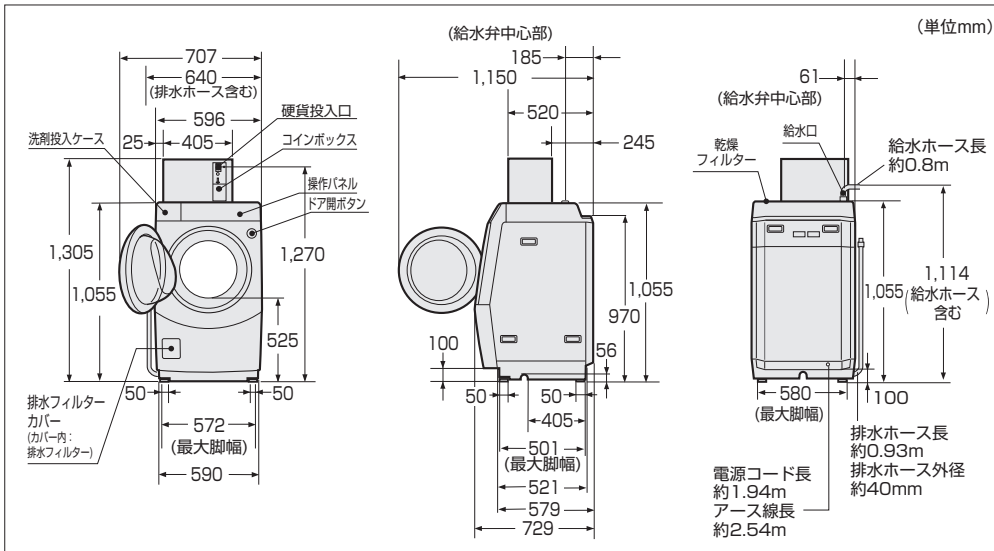

洗剤1個につき、3台まで使用可能です。  
洗剤自動投入機の洗剤チューブの長さは3.7mです。

(専用洗剤設置イメージ)

■寸法図

■推奨洗濯防水パン

株式会社テクノテック製  
**TPD640-CW2**(色:ニューホワイト)  
希望小売価格 17,490円(税込)  
※排水トラップは別売  
外形寸法:W640×D640×H120mm  
(有効内寸:W609×D609mm)  
※設置には工事が必要です。  
その他製品詳細は  
下記ホームページをご参照ください。  
URL: <http://www.technotech.co.jp/>