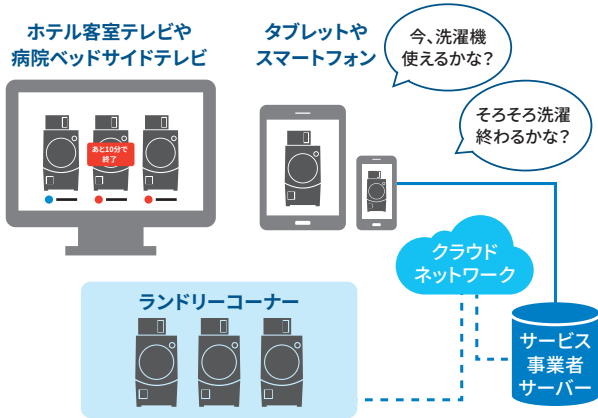

ドラム洗だから  
**衣類にやさしい**

布傷みが少ない  
回転ドラム式

衣類の縮みや  
シワを抑える  
水冷除湿乾燥

(イメージです。)

※ 電子マネーを使用するには、別売の決済用デバイス一式が必要です。オーナー様とサービス事業者との契約が必要です。契約にはサービス事業者の事前審査があり、使用できない場合があります。決済手数料は契約により、変動します。

本カタログ掲載商品の価格には、配送・設置調整・別売部品・付帯工事、使用済み商品の引き取りなどの費用は含まれておりません。

# IoTで効率的な稼働を実現。 ホテル・病院・寮・老健施設などのコインランドリー経営に最適です。

## IoTで、利用者の利便性向上とオーナーの収益性向上が見込めます

離れた場所からテレビ、タブレット、スマートフォン等の画面で、ランドリーの稼働状況が確認でき機会ロスを防ぎます。