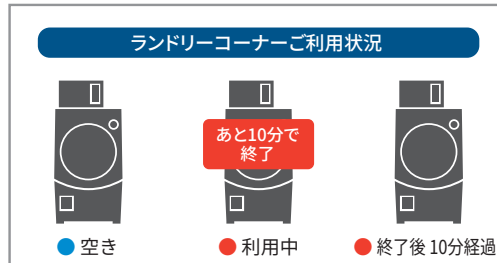

■ランドリーコーナーのご利用状況画面