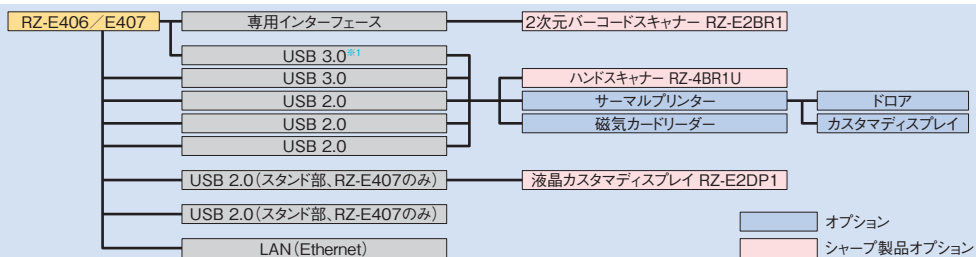

■ システム構成例 (RZ-E406/E407共通)