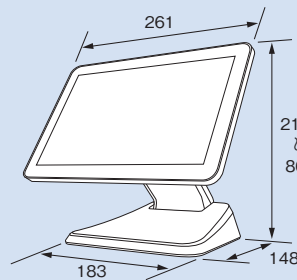

■ RZ-E407

■ 仕様表

機種	RZ-E406	RZ-E407
CPU	Intel® Celeron® N3160	
OS	Windows® 10 IoT Enterprise 2016 LTSC 64bit	
メインメモリー	4GB	
補助記憶	64GB MLC SSD×1基	
表示	10.1型TFTカラー液晶(1,024×600) / 300cd/m²	
タッチパネル	投影式静電容量方式10点対応パネル	
インターフェース	USB 3.0×2※1、USB 2.0×3、 2次元バーコードスキャナー専用インターフェース、 LAN(10/100/1000Mbps、本体ユニット部)×1	USB 3.0×2※1、USB 2.0×5、 2次元バーコードスキャナー専用インターフェース、 LAN(10/100Mbps、スタンド部)×1 WoL※3非サポート
スピーカー	2Wスピーカー × 2	
電源	AC100V 50/60Hz	
外形寸法(突起部除く)	幅:261 × 奥行:110 × 高さ:217 mm	幅:261 × 奥行:148 × 高さ:218 mm
質量	約1.6kg	約1.9kg
環境条件※4	動作条件 温度: 0 ~ 40℃ / 湿度: 10 ~ 70%RH(非結露) 保管条件 温度:-10 ~ 55℃ / 湿度: 10 ~ 70%RH(非結露)	

※3 ネットワーク経由で、離れた場所に設置してあるパソコンの電源をオンにする機能です。 ※4 環境条件下でのご使用を順守してください。