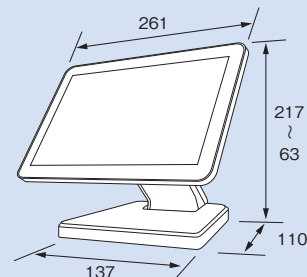

■ 外形寸法図 (突起部は含まず) 単位:mm

■ RZ-E406