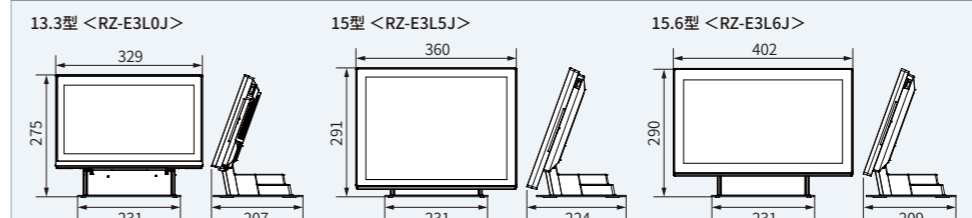

■ 多彩なカスタマイズディスプレイ(オプション)

キャンペーンやイベント告知など注目度の高い情報を発信できる液晶カスタマイズディスプレイ、注文内容や合計金額などをお客様自身でタッチ確認できるタッチカスタマイズディスプレイのほか、漢字カスタマイズディスプレイなどもご用意しています。

タッチカスタマイズ
ディスプレイ
漢字カスタマイズ
ディスプレイ

■ 豊富なインターフェースを装備

COM、USB、Mini DisplayPortなど、豊富なインターフェースを備え、さらにオプションで拡張I/Oボックスをラインアップ。スタンド内に収納して、手軽にインターフェースを増設できます。

拡張I/Oボックス(オプション)装着時

POS LCDタッチユニット 外形寸法図

単位:mm

- 設置部:幅231mm×奥行201mm。
- レシートプリンターと一体設置した場合:奥行260mm(13.3/15/15.6型)、高さ468mm(13.3型)/483mm(15型)/480mm(15.6型)。

CPUボックス インターフェース