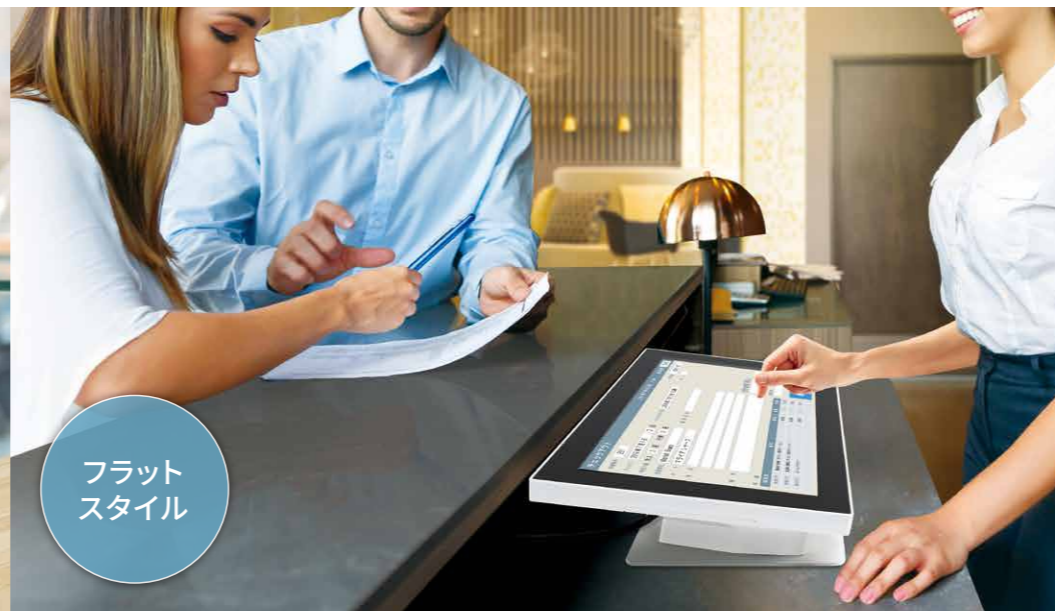

製品情報サイト

<https://jp.sharp/business/pos/>

会計業務から、セルフ端末用途まで。選んで、組み合わせ、店舗運営に適したシステム構成を実現。

スタンド
スタイル

フラット
スタイル

プリンター
一体スタイル

商品を組み合わせ、12通りのシステム構成に対応

■ 選べるPOS LCDタッチユニット&CPUボックス