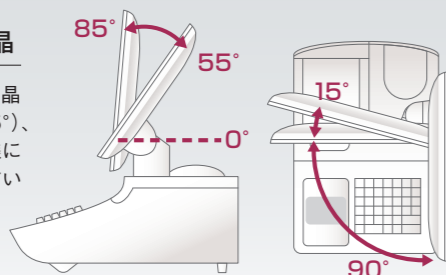

●メモリー容量UP*(標準4GB/最大8GB)

メモリー容量の倍増で、データサイズの大きなアプリの操作も快適におこなえます。

* 弊社RZ-A390シリーズ比2倍

●15型表示、プリンター一体搭載POSで業界最小クラス*のコンパクト設計

省スペース設計(設置部:幅278mm×奥行377mm)を実現。電子マネー端末など周辺機器の置き場所を確保し、限られたスペースの有効活用が可能です。

* 2017年11月現在

●用紙交換も簡単な高速レシートプリンター

JIS第1・第2水準漢字に加えて、JIS第3・第4水準漢字に対応。領収書やクーポン券など長尺プリントも最高300mm/s*で高速印字。レシートが取り出しやすい前方排出構造や用紙交換が簡単なグラムシェル型を採用し、業務のスピードアップをサポートします。

* 出荷時の設定は最高250mm/sです。印字速度は設定、使用環境や印字される内容によって変化します。

●電子ジャーナルに対応

ジャーナル記録を電子媒体で保存可能。保存データをアプリケーションが指定する媒体で保存、検索、閲覧するためのユーティリティを提供します。

* 電子ジャーナルシステムを構築する場合は、事前に税務署への承認申請が必要です。

●Windows® 10(64bit)および高速CPU搭載

CPUにインテル® Celeron® G1820TEを搭載。OSにはPOSシステムに最適なWindows® 10 IoT Enterprise 2016 LTSBを採用。Microsoft® .NET Framework 4.7ベースのアプリケーションに対応し、売上データのリアルタイム更新など本部サーバーと連携した効率的なシステム構築が可能です。OPOSに準拠したOCX*を提供し、POS専用デバイスを制御するアプリケーション開発がおこなえます。

* OCXは32bitアプリケーションのみサポートしています。

●LANによる電源立ち上げが可能

Wake On LANをサポート。夜間のPOSデータ集配やメンテナンスが可能です。開店前に一斉起動させるなど柔軟なシステム構築・運用を実現します。

●豊富なインターフェースを装備

USB I/Fや、RS-232C I/F、HDMI®など豊富なインターフェースに対応、多様な拡張性を実現します。