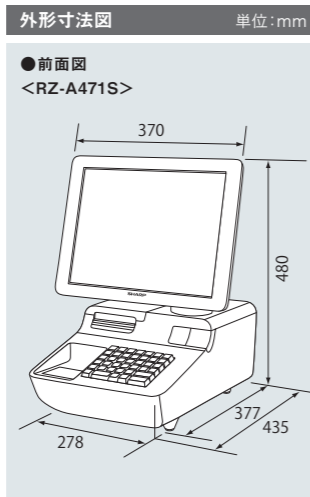

Be Original.

充実機能で業務処理から販促まで円滑に。  
効率化を促進するPOSターミナル。

| 仕様           |   |
|--------------|---|
| 機種           | RZ-A471S  |
| CPU          | インテル® Celeron® G1820TE (2.2GHz)   |
| OS           | Windows® 10 IoT Enterprise 2016 LTSB (64bit)  |
| メモリ          | 4GB(最大8GB)  |
| 補助記憶装置       | SSD(64GB)×1 *1基増設可*増設時RAID1設定可  |
| 表示           | 15型TFTカラー液晶(XGA)、チルト機能55°~85°、左回転15°/右回転90°、輝度400cd/m²*1  |
| タッチパネル       | 有(マウスエミュレーション)  |
| POSキー        | 39キー(最大42キー)  |
| プリンター        | クラムシェル型58mm/80mm幅共用サーマルタイプ×1<br>モノクロ多階調印字機能搭載(最高印字速度300mm/s*2)  |
| インターフェース     | COM(RS-232C)I/F×3、USB2.0I/F×5(POSキー下前面×4、保守用前面×1)、ドローアI/F(ミニ)×1、LAN I/F×1、カスタムディスプレイ専用I/F×1、大型カスタム用I/F(アナログRGB×1、HDMI®×1)、磁気カードリーダー I/F×1 |
| 電源           | AC100V±10%、50/60Hz  |
| 消費電力         | 最大220W 待機時33.7W*3   |
| 外形寸法(突起物を除く) | 幅370×奥行435×高さ480mm(表示部幅370mm)   |
| 質量           | 約15kg   |
| 環境条件*4       | 動作条件 温度5~35℃ 湿度20~90%RH(非結露)<br>保管条件 温度-20~60℃ 湿度10~90%RH(非結露)  |

| オプション                                   |   |
|---|---|
| 漢字カスタムディスプレイ RZ-4DP2                    | 本体一体設置、別置可能<br>数字、カナ、漢字表示<br>●質量:約800g<br>●外形寸法:W240xD97xH124mm<br>●表示文字数:全角16文字×3行(または10文字×2行) |
| タッチカスタムディスプレイ RZ-E8TP1                  | 本体一体設置、別置可能<br>タッチパネル付<br>8型TFTカラー液晶<br>●質量:約1.1kg<br>●外形寸法:W201xD141xH206mm<br>●輝度:200cd/m²    |
| ハンズキャナー RZ-4BR2U<br>液晶読み取り可能*5 RZ-4BR2C | ●質量:約85g(ケーブル含まず)<br>●外形寸法:W74xD157xH75mm   |
| 磁気カードリーダー RZ-4MR2                       |   |
| 大型カスタムディスプレイ設置台 RZ-4DA1                 |   |
| ドローア UP-J36DW2                          | ●質量:約7kg<br>●外形寸法:W360x D425xH125mm<br>●マネーケース:硬貨6、紙幣3  |
| UP-J36DW3                               | ●質量:約7kg<br>●外形寸法:W360x D425xH130mm<br>●マネーケース:硬貨6、紙幣3  |
| UP-J46DW3                               | ●質量:約9kg<br>●外形寸法:W425x D465xH120mm<br>●マネーケース:硬貨6、紙幣4  |