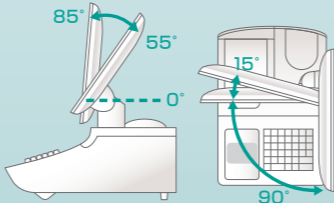

15型TFTカラー液晶
タッチパネル

〈 RZ-A391 / RZ-A391S 〉

〈 RZ-A392 〉

RZ-A391	80GB HDD/最大42キー
RZ-A391S	32GB SSD/最大42キー
RZ-A392	80GB HDD/最大80キー

※ 導入時に58mmもしくは80mmのどちらかを選択する必要があります。

充実の基本機能

15型表示、プリンター一体搭載POSで業界最小クラス*のコンパクト設計

省スペース設計(設置部:幅278mm×奥行377mm)を実現。電子マネー端末など周辺機器の置き場所を確保し、限られたスペースの有効活用が可能です。

* 2014年8月1日現在。

タッチパネル付大画面液晶

タッチパネル付15型TFTカラー液晶(XGA)を搭載。チルト(傾き55°~85°)、回転(左15°/右90°)機能でお客様に対面した状態でも見やすく操作しやすい角度に調整できます。

用紙交換も簡単な高速レシートプリンター