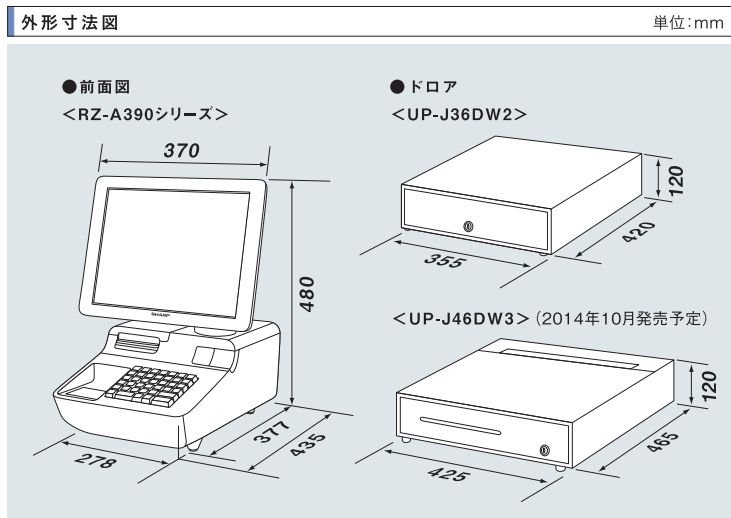

仕様	
機種	RZ-A391/A391S/A392
CPU	インテル® Celeron® J1900 (2.0GHz) 4コア
OS	Windows® Embedded POSReady7
メインメモリー	標準2GB(最大4GB)
補助記憶	RZ-A391/RZ-A392: HDD80GB×1基(増設時RAID1対応) RZ-A391S: SSD32GB×1基(増設時RAID1対応)
表示	15型TFTカラー液晶(XGA)、チルト機能55°~85°、左回転15°/右回転90°、輝度200cd/m²*1
タッチパネル	有(マウスエミュレーション)
POSキー	RZ-A391/RZ-A391S(39キー、最大42キー) RZ-A392(77キー、最大80キー)
プリンター	クラムシェル型58mm/80mm幅共用サーマルタイプ×1 モノクロ多階調印字機能搭載(最高印字速度300mm/s*2)
インターフェース	COM(RS-232C) I/F×3, USB2.0 I/F×5 (POSキー下前面×4, 保守用前面×1), ドリア I/F(ミニ)×1, LAN I/F×1, カスタマディスプレイ専用 I/F×1, 大型カスタマ用 I/F(アナログRGB×1, HDMI*×1)、磁気カードリーダー I/F×1
電源	AC100V±10%、50/60Hz
消費電力	最大220W 待機時32.3W*3
外形寸法(突起物を除く)	幅370×奥行435×高さ480mm(表示部 幅370mm)
質量	RZ-A391/RZ-A391S: 約15kg RZ-A392: 約15kg
環境条件*4	動作条件 温度5~35℃ 湿度20~90%RH(非結露) 保管条件 温度-20~60℃ 湿度10~90%RH(非結露)

情報発信力と表現力で、ビジネスに「プラス」!

大型背面ディスプレイで、注目度の高い情報発信が可能

本体背面には、VESA規格対応*1の液晶ディスプレイ(市販品)を一体接続可能です*2。設置場所に合わせて左右15°、上下20°の角度調整が行えます。注目度の高い背面ディスプレイにPOS用e-Signageビューア*3(オプション)でキャンペーンやイベント告知など、さまざまな情報表示が可能です。

- *1 VESA規格:液晶ディスプレイのアームやスタンドの取り付け寸法を75mm×75mmと100mm×100mmに規格化しています。
- *2 一体接続には大型カスタムディスプレイ設置台(オプション)が必要です。
- *3 POS用e-Signageビューアは、コンテンツ表示・配信管理システムと連携するシャープのPOS用コンテンツ表示ソフトウェアです。利用にはコンテンツ配信・管理サーバー、配信管理ソフト(有償)が別途必要です。