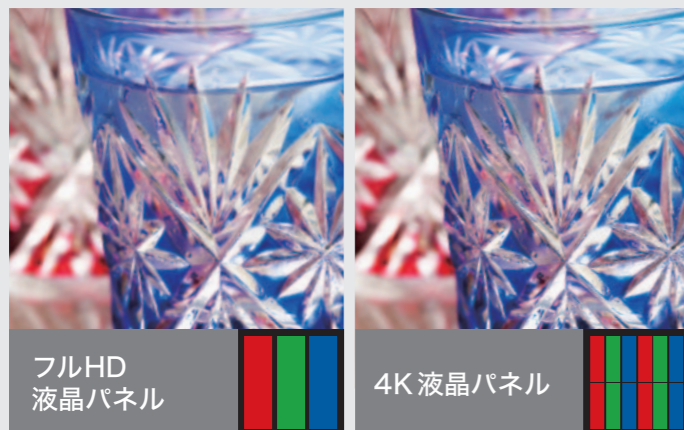

飲食店で食欲を刺激するメニュー紹介に

オフィスで高精細なCAD検図に

証券会社で値動き情報も見やすく表示

高画質 設置性 高機能

美しさと使いやすさをハイレベルで両立、4K映像環境をスマートに構築。

70V型高精細4K液晶パネル搭載

フルHDの4倍となる、約829万(3,840×2,160)画素の高精細4K液晶パネルを搭載。B0サイズ※の横幅が入る70V型で、間近で眺めてもドットが気にならない、4Kならではの緻密で立体感のある表示が可能です。 ※1,456×1,030mm。