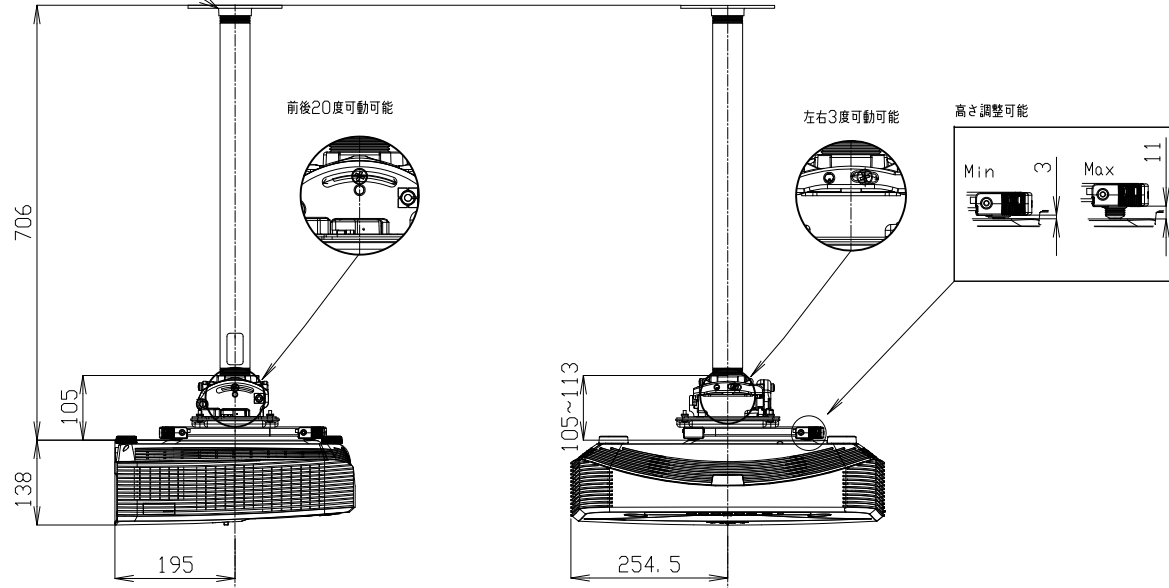

シーリングプレート : CMA110又はCMA115W

ユニバーサルブラケット : RPMAU2B/W  
フラットシーリングプレート : CMA110取付け時

ユニバーサルブラケット : RPMAU2B/W  
フラットシーリングプレート : CMA115W取付け時

ユニバーサルブラケット : RPMAU2B/W取付け時

天井金具取付時  
CHIEF  
ユニバーサルブラケット : RPMAU2B/W  
フラットシーリングプレート : CMA110/CMA115W  
固定ボール : CMS024B/W

PG-LU400Z  
PG-LU300Z  
外観図