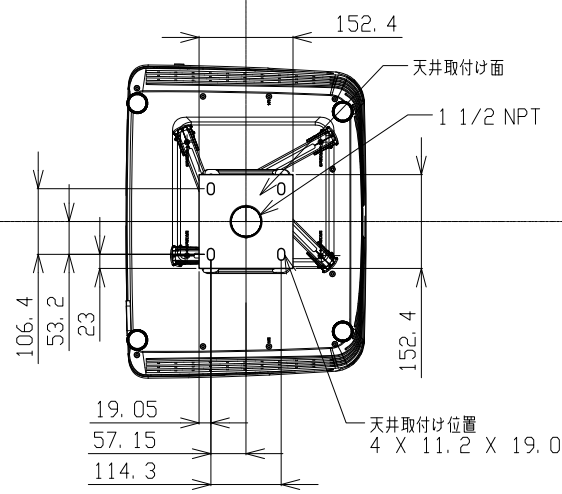

シーリングプレート : CMA110又はCMA115W

ユニバーサルブラケット : RPMAU2B/W  
フラットシーリングプレート : CMA110取付け時

ユニバーサルブラケット : RPMAU2B/W  
フラットシーリングプレート : CMA115W取付け時

ユニバーサルブラケット : RPMAU2B/W取付け時

天井金具取付時  
CHIEF  
ユニバーサルブラケット : RPMAU2B/W  
フラットシーリングプレート : CMA110/CMA115W  
固定ボール : CMS024B/W

PG-LU400Z  
PG-LU300Z  
外観図