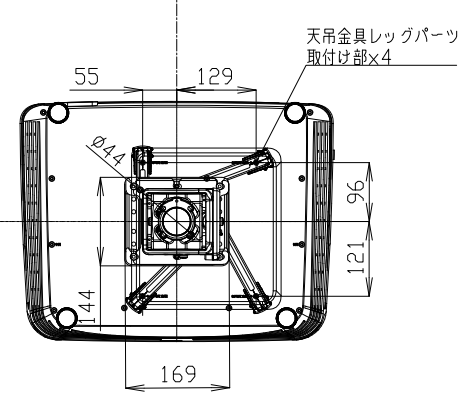

シーリングプレート : CMA110又はCMA115W

ユニバーサルブラケット : RPMAU2B/W  
フラットシーリングプレート : CMA110取付け時

ユニバーサルブラケット : RPMAU2B/W  
フラットシーリングプレート : CMA115W取付け時

ユニバーサルブラケット : RPMAU2B/W取付け時

天井金具取付時  
CHIEF  
ユニバーサルブラケット : RPMAU2B/W  
フラットシーリングプレート : CMA110/CMA115W  
固定ボール : CMS024B/W

PG-LU400Z  
PG-LU300Z  
外観図