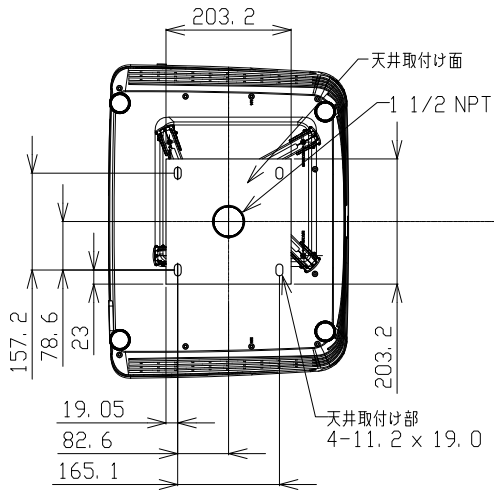

シーリングプレート : CMA110又はCMA115W

ユニバーサルブラケット : RPMAU2B/W  
フラットシーリングプレート : CMA110取付け時

ユニバーサルブラケット : RPMAU2B/W  
フラットシーリングプレート : CMA115W取付け時

ユニバーサルブラケット : RPMAU2B/W取付け時

天井金具取付時  
CHIEF  
ユニバーサルブラケット : RPMAU2B/W  
フラットシーリングプレート : CMA110/CMA115W  
固定ボール : CMS024B/W