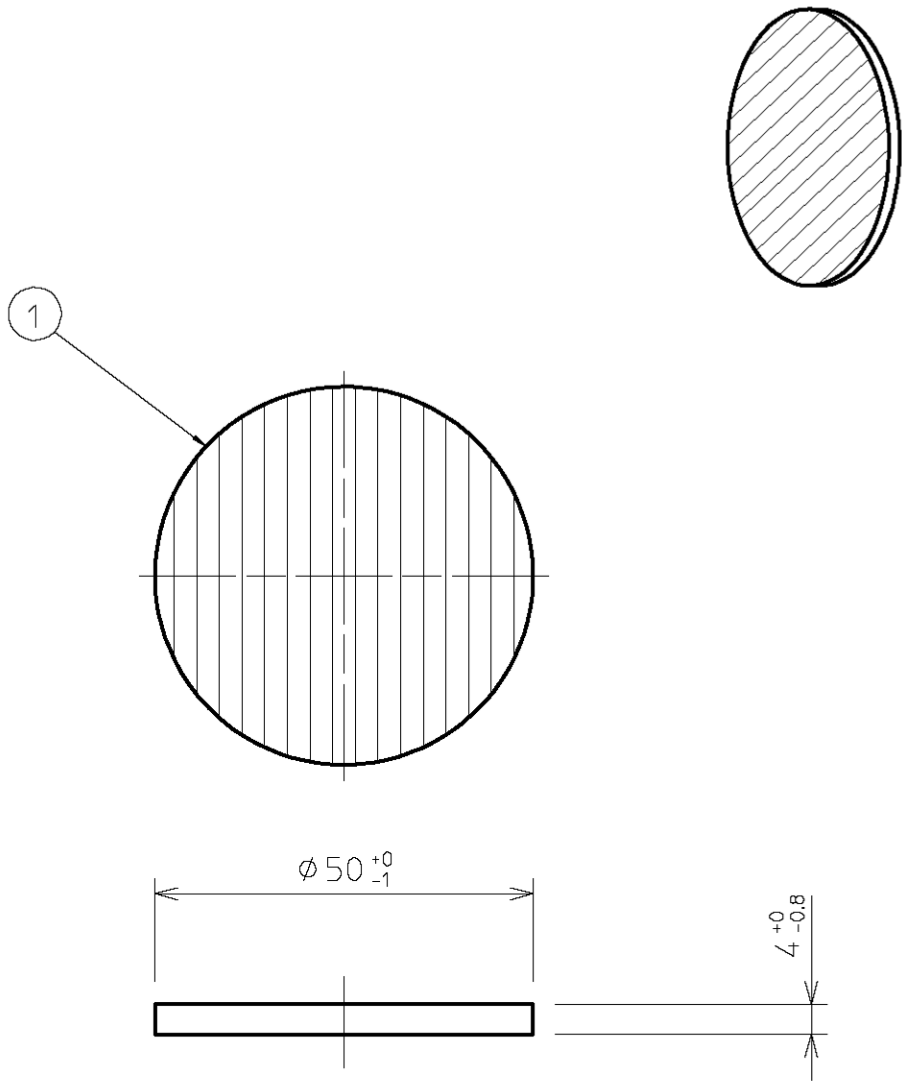

部品

品番 DL-YA024

姿図

⚠ 安全に関するご注意
 ○ この器具は、単体では使用できません。
 仕様図または取扱説明書に従って、適正な組合せでご使用ください。
 落下・感電・火災の原因になります。

7				機能	_____			特記事項 適合機種 DL-DD12H,L DL-DD13H,L
6				取付場所	_____			
5				電源接続	_____			
4				消費電力	— W	定格電圧	— V	
3				適合ランプ	_____			
2				付・別売	_____			
1	スプレットレンズ	硬質ガラス	透明(リップ入り)	図番	DL-YA024_S-01			承認
No.	部品名	材質	備考	器具重量	約 0.1 kg			検印
								作成
								詠田 清水 高茂

第三角法 (単位: mm)

シャープ株式会社