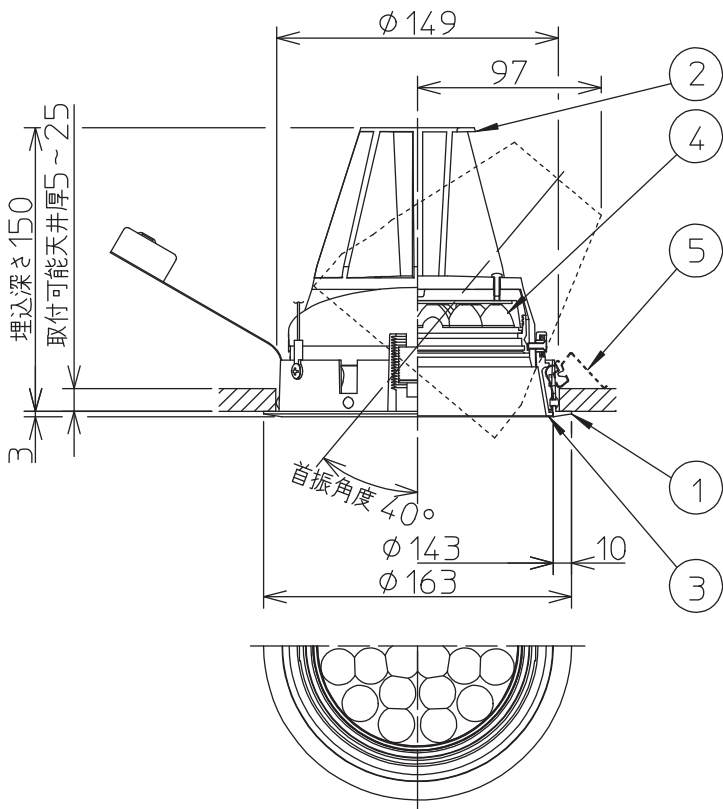

埋込穴寸法

⚠ 安全に関するご注意

- この器具は、住宅の断熱施工天井にはご使用できません。
- この器具は、一般通常環境の屋内天井埋込専用器具です。一般通常環境以外の所、傾斜天井、屋外、湿気が多い所、水気のかかる所、壁面、床面では使用しないでください。落下・感電・火災の原因となります。
- 電源電圧は、定格電圧 ±6% 内でご使用下さい。感電・火災の原因となります。
- 断熱施工の天井内に使用する場合には、下記の施工が必要です。誤った施工をしますと、火災の原因となります。屋内配線は、断熱材・防音材の上側にくるようにして下さい。断熱材・防音材で、器具本体の放熱穴をふさがないでください。断熱材・防音材・天井材と器具は、100mm以上離してください。断熱材・防音材の上部は最低200mm必要です。

住宅以外の断熱施工天井でご使用の場合の施工方法

- 被照射面とは0.2m以上離してください。過熱による火災の原因となります。

				適合電源 (別売) 一覧						
定格光束	3050Lm			タイプ	品番	入力電圧	電気容量	埋込必要高		
LED照明器具の固有エネルギー消費効率	61.0Lm/W			非調光	DL-YP078	100/200/242V	52/52/52VA	155mm		
LEDモジュール寿命	40000時間			PWM調光	DL-YP087	100/200/242V	52/52/52VA	155mm		
7				機能	一般用			特記事項 1/2照度角 17° 可動範囲 首振片側のみ40° 回転角度 360° 電源別売・別置		
6				取付場所	屋内 天井埋込専用					
5	取付金具	ステンレス板		電源接続	コネクタ					
4	レンズ	ポリカーボネイト	透明	消費電力	50 W	定格電圧	— V			
3	コーン	アルミダイカスト	白塗装	電気容量	適合電源 (別売) 一覧を参照					
2	灯具	アルミダイカスト	白塗装	適合ランプ	LED50W 演色性 Ra83 白色 (4000K)					
1	枠	アルミダイカスト	白塗装	付・別売				スイッチ無し		
No.	部品名	材質	備考	図番	DL-DD15W_S-01			承認	検印	作成
				器具重量	約 1.3 kg			森上	谷	山本誠