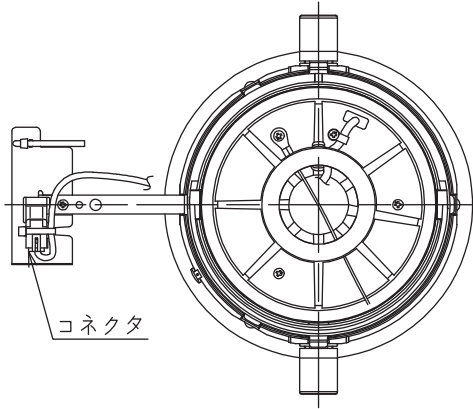

埋込穴寸法

⚠ 安全に関するご注意

- この器具は、住宅の断熱施工天井にはご使用できません。
- この器具は、一般通常環境の屋内天井埋込専用器具です。一般通常環境以外の所、傾斜天井、屋外、湿気が多い所、水気のかかる所、壁面、床面では使用しないでください。落下・感電・火災の原因となります。
- 電源電圧は、定格電圧 ±6% 内でご使用下さい。感電・火災の原因となります。
- 断熱施工の天井内に使用する場合には、下記の施工が必要です。誤った施工をしますと、火災の原因となります。屋内配線は、断熱材・防音材の上側にくるようにして下さい。断熱材・防音材で、器具本体の放熱穴をふさがないでください。断熱材・防音材・天井材と器具は、100mm以上離してください。断熱材・防音材の上部は最低200mm必要です。

住宅以外の断熱施工天井でご使用の場合の施工方法

- 被照射面とは0.2m以上離してください。過熱による火災の原因となります。

				適合電源 (別売) 一覧						
定格光束	3050Lm			タイプ	品番	入力電圧	電気容量	埋込必要高		
LED照明器具の固有エネルギー消費効率	61.0Lm/W			非調光	DL-YP078	100/200/242V	52/52/52VA	155mm		
LEDモジュール寿命	40000時間			PWM調光	DL-YP087	100/200/242V	52/52/52VA	155mm		
7				機能	一般用			特記事項 1/2照度角 17° 可動範囲 首振片側のみ40° 回転角度 360° 電源別売・別置		
6				取付場所	屋内 天井埋込専用					
5	取付金具	ステンレス板		電源接続	コネクタ					
4	レンズ	ポリカーボネイト	透明	消費電力	50 W	定格電圧	— V			
3	コーン	アルミダイカスト	白塗装	電気容量	適合電源 (別売) 一覧を参照					
2	灯具	アルミダイカスト	白塗装	適合ランプ	LED50W 演色性 Ra83 白色 (4000K)					
1	枠	アルミダイカスト	白塗装	付・別売				スイッチ無し		
No.	部品名	材質	備考	図番	DL-DD15W_S-01			承認	検印	作成
				器具重量	約 1.3 kg			森上	谷	山本誠