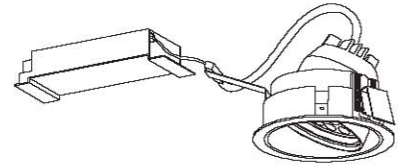

# M形ダウンライト

品番 DL-DD08H

姿図

## 安全に関するご注意

- この器具は、住宅の断熱施工天井にはご使用できません。
- この器具は、一般通常環境の屋内天井埋込専用器具です。一般通常環境以外の所、傾斜天井、屋外、湿気の多い所、水気のかかる所、壁面、床面では使用しないでください。落下・感電・火災の原因になります。
- 電源電圧は、器具銘板に記載されている電圧±6%内でご使用下さい。また、電源周波数は器具銘板に従って正しく使用して下さい。感電・火災の原因になります。
- 断熱施工の天井内に使用する場合には、下記の施工が必要です。誤った施工をしますと、火災の原因になります。屋内配線は、断熱材・防音材の上側にくるようにして下さい。断熱材・防音材で、器具本体の放熱穴をふさがらないでください。断熱材・防音材・天井材と器具は、100mm以上離してください。断熱材・防音材の上部は最低200mm必要です。

### 住宅以外の断熱施工天井でご使用の場合の施工方法

- 被照射面とは0.2m以上離してください。過熱による火災の原因となります。

定格光束	1070Lm
LED照明器具の固有エネルギー消費効率	67Lm/W

No.	部品名	材質	備考	機能	一般用	特記事項
7				機能	一般用	1/2照度角 11°
6				取付場所	屋内 天井埋込専用	ビーム角 12°
5	電源	亜鉛鋼板		電源接続	アース付端子台	可動範囲 首振角度 片側のみ35° 回転角度 350°
4	取付バネ	ステンレス板		消費電力	16 W 定格電圧 100/200 V	注)調光器併用不可
3	レンズ	アクリル	透明	適合ランプ	LED16W 演色性Ra83 温白色(3500K)	LEDモジュール寿命 40000時間 電気容量 29VA(100V) 36VA(200V)
2	本体	アルミダイカスト	白塗装	付別売		
1	枠	アルミダイカスト	白塗装	図番	DL-DD08H_S-02	承認 検印 作成
				器具重量	約 0.8 kg	詠田 清水 高茂