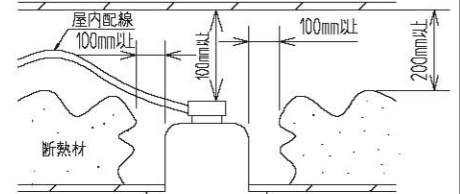

# M形ダウンライト

品番 DL-DD08H

姿図

### 住宅以外の断熱施工天井でご使用の場合の施工方法

- 被照射面とは0.2m以上離してください。過熱による火災の原因となります。

定格光束	1070Lm
LED照明器具の固有エネルギー消費効率	67Lm/W

No.	部品名	材質	備考	機能	一般用	特記事項
7				機能	一般用	1/2照度角 11°
6				取付場所	屋内 天井埋込専用	ビーム角 12°
5	電源	亜鉛鋼板		電源接続	アース付端子台	可動範囲 首振角度 片側のみ35° 回転角度 350°
4	取付バネ	ステンレス板		消費電力	16 W 定格電圧 100/200 V	注)調光器併用不可
3	レンズ	アクリル	透明	適合ランプ	LED16W 演色性Ra83 温白色(3500K)	LEDモジュール寿命 40000時間 電気容量 29VA(100V) 36VA(200V)
2	本体	アルミダイカスト	白塗装	付別売		
1	枠	アルミダイカスト	白塗装	図番	DL-DD08H_S-02	承認 検印 作成
				器具重量	約 0.8 kg	詠田 清水 高茂