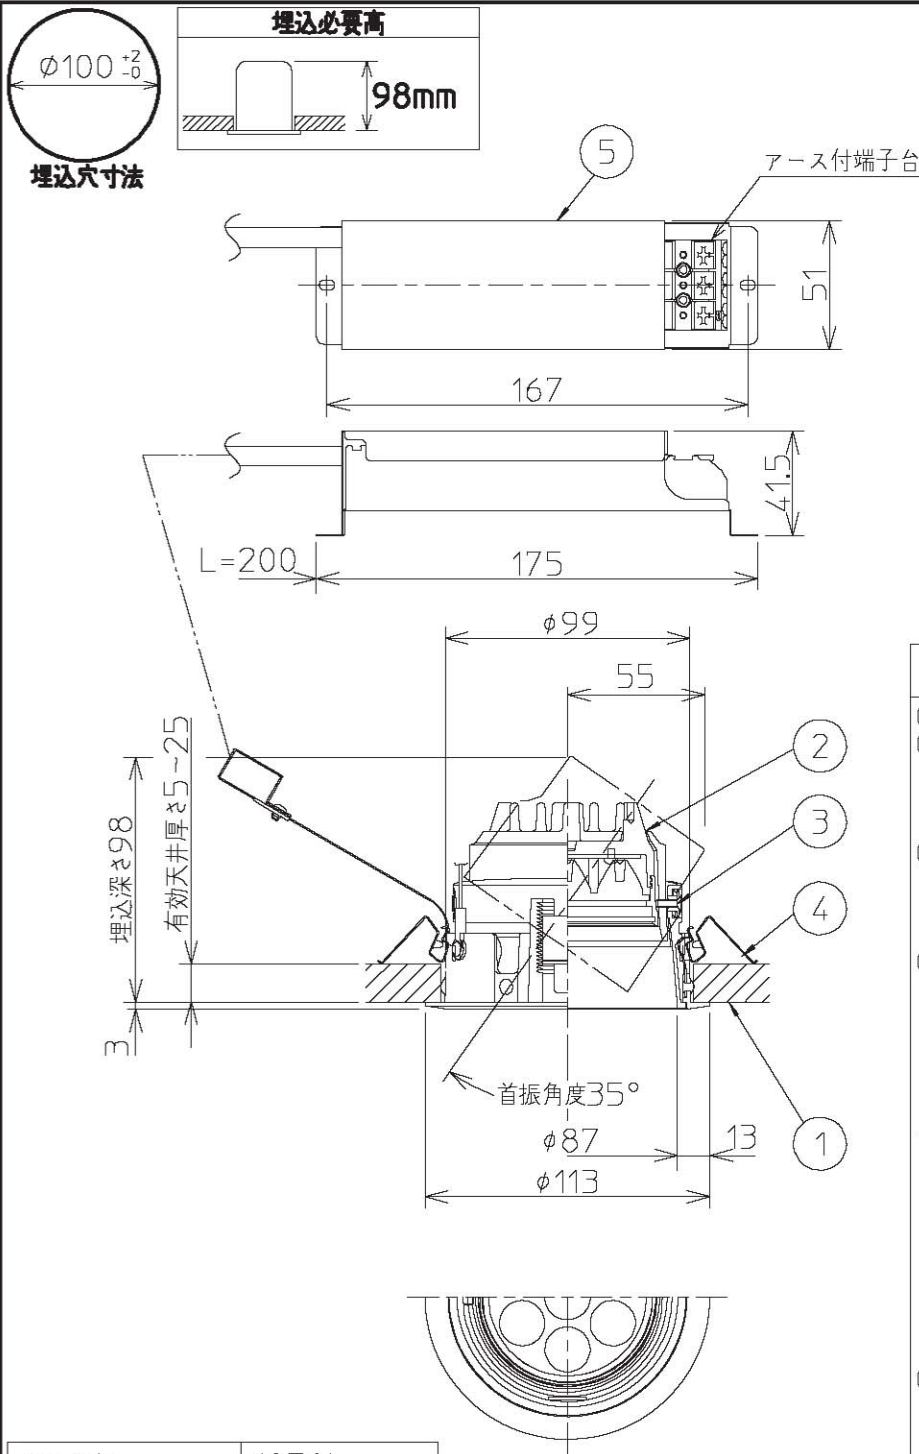

# M形ダウンライト

品番 DL-DD08H

姿図

### 住宅以外の断熱施工天井でご使用の場合の施工方法

- 被照射面とは0.2m以上離してください。過熱による火災の原因となります。

定格光束	1070Lm
LED照明器具の固有エネルギー消費効率	67Lm/W

No.	部品名	材質	備考	機能	一般用	特記事項
7				機能	一般用	1/2照度角 11°
6				取付場所	屋内 天井埋込専用	ビーム角 12°
5	電源	亜鉛鋼板		電源接続	アース付端子台	可動範囲 首振角度 片側のみ35° 回転角度 350°
4	取付バネ	ステンレス板		消費電力	16 W 定格電圧 100/200 V	注)調光器併用不可
3	レンズ	アクリル	透明	適合ランプ	LED16W 演色性Ra83 温白色(3500K)	LEDモジュール寿命 40000時間 電気容量 29VA(100V) 36VA(200V)
2	本体	アルミダイカスト	白塗装	付別売		
1	枠	アルミダイカスト	白塗装	図番	DL-DD08H_S-02	承認 検印 作成
				器具重量	約 0.8 kg	詠田 清水 高茂