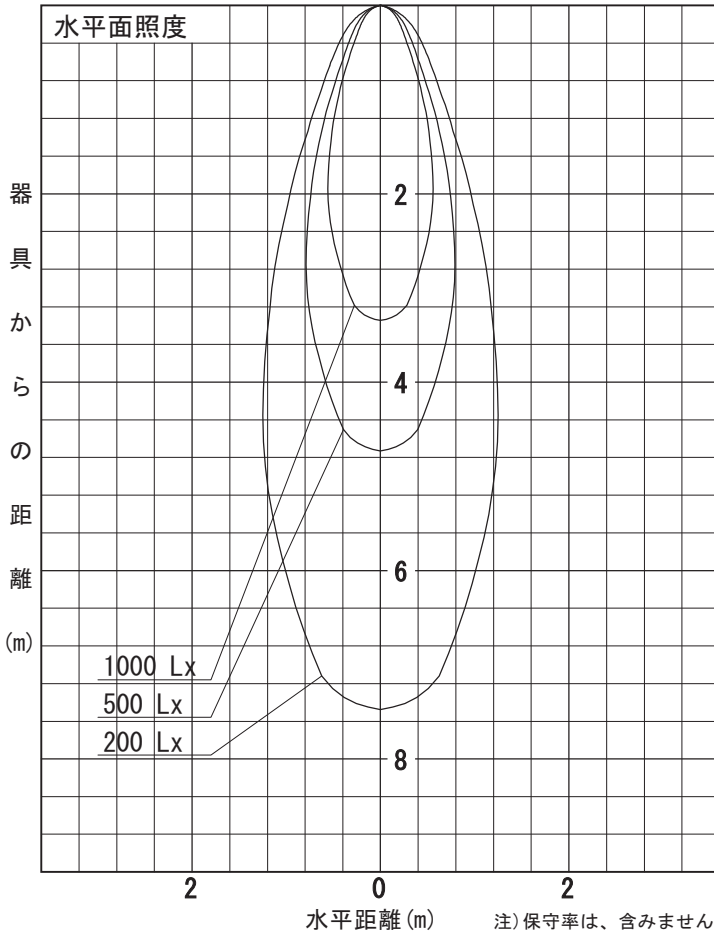

姿図

品番	DL-DD05W
光源	LED 4000K 50W
定格光束	3150 lm
1/2照度角	25°
ビーム角	26°

器具効率	100.0 %
上方光束	0.0 %
下方光束	100.0 %
器具間隔 最大限 (取付高さH)	A 0.44 H
	B 0.44 H
保守率	良 0.63
	中 0.60
	否 0.53

反射率 (%)	天井	80			70			50			30			0
	壁	50	30	10	50	30	10	50	30	10	50	30	10	0
床	20			20			20			20			0	
室指数	照 明 率 (× 0.01)													
0.6	79	75	71	79	74	71	78	74	71	77	73	71	69	
0.8	85	81	77	85	80	77	83	79	76	82	79	76	74	
1	91	86	83	90	86	83	89	85	82	87	84	81	79	
1.25	96	91	88	95	91	87	93	89	86	91	88	85	83	
1.5	99	95	92	98	94	91	96	92	90	93	91	89	86	
2	104	101	98	103	100	97	100	98	95	98	95	94	91	
2.5	108	105	103	106	104	101	103	101	99	100	99	97	94	
3	110	108	106	109	106	105	105	104	102	102	101	100	96	
4	113	111	109	111	109	108	107	106	105	104	103	102	98	
5	115	113	112	112	111	110	109	108	107	105	104	104	99	