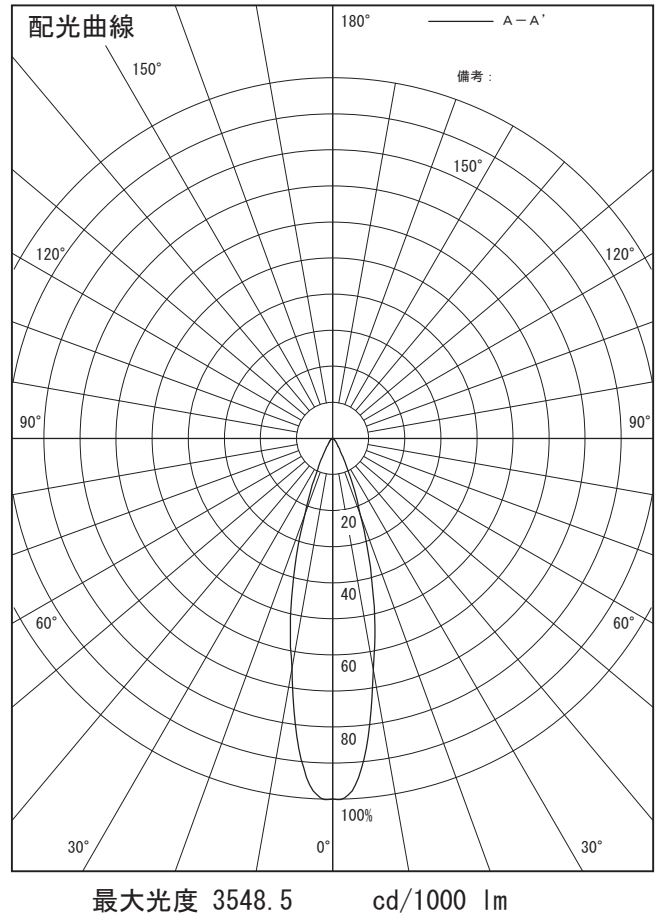

姿図

品番	DL-DD05W
光源	LED 4000K 50W
定格光束	3150 lm
1/2照度角	25°
ビーム角	26°

器具効率	100.0 %
上方光束	0.0 %
下方光束	100.0 %
器具間隔 最大限 (取付高さH)	A 0.44 H
	B 0.44 H
保守率	良 0.63
	中 0.60
	否 0.53

反射率 (%)	天井	80			70			50			30			0
	壁	50	30	10	50	30	10	50	30	10	50	30	10	0
床	20			20			20			20			0	
室指数	照 明 率 (× 0.01)													
0.6	79	75	71	79	74	71	78	74	71	77	73	71	69	
0.8	85	81	77	85	80	77	83	79	76	82	79	76	74	
1	91	86	83	90	86	83	89	85	82	87	84	81	79	
1.25	96	91	88	95	91	87	93	89	86	91	88	85	83	
1.5	99	95	92	98	94	91	96	92	90	93	91	89	86	
2	104	101	98	103	100	97	100	98	95	98	95	94	91	
2.5	108	105	103	106	104	101	103	101	99	100	99	97	94	
3	110	108	106	109	106	105	105	104	102	102	101	100	96	
4	113	111	109	111	109	108	107	106	105	104	103	102	98	
5	115	113	112	112	111	110	109	108	107	105	104	104	99	