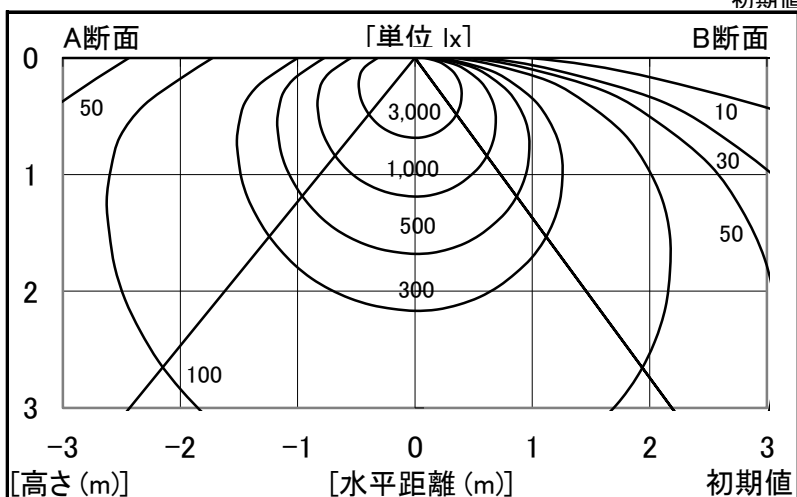

シャープ製LED照明器具 配光データシート 形名 DL-TH4202 (+DL-T432NM×2)

器具光束	4,950 lm
上方光束	218 lm
下方光束	4,732 lm
最大光度	1,410 cd

初期値

光源	40形直管LEDランプ
品番	DL-T432NM × 2
口金	GX16t-5
色温度	5000K
保守率	良:0.90, 中:0.86, 否:0.76
最大取付間隔	a-a 1.5H b-b 1.5H
備考	

角度	光度[cd/1,000lm]		
	A-A'	B-B'	C-C'
0	285	285	-
10	280	280	-
20	270	263	-
30	255	238	-
40	233	204	-
50	210	163	-
60	183	120	-
70	153	72	-
80	111	27	-
90	60	2	-
100	37	-	-
110	13	-	-
120	1	-	-
130	1	-	-
140	1	-	-
150	1	-	-
160	1	-	-
170	1	-	-
180	-	-	-