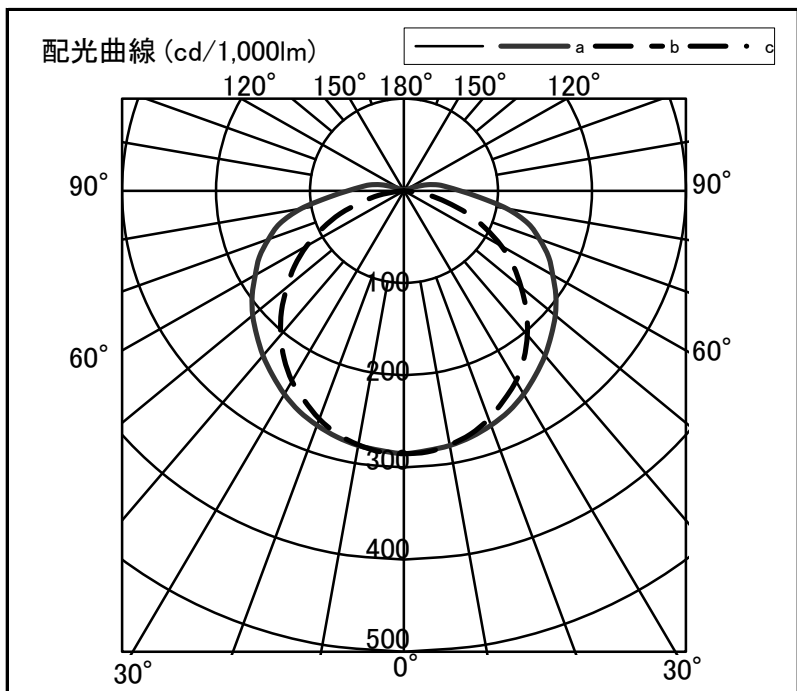

シャープ製LED照明器具 配光データシート 形名 DL-TH4202 (+DL-T432NM×2)

器具光束	4,950 lm
上方光束	218 lm
下方光束	4,732 lm
最大光度	1,410 cd

初期値

光源	40形直管LEDランプ
品番	DL-T432NM × 2
口金	GX16t-5
色温度	5000K
保守率	良:0.90, 中:0.86, 否:0.76
最大取付間隔	a-a 1.5H b-b 1.5H
備考	

角度	光度[cd/1,000lm]		
	A-A'	B-B'	C-C'
0	285	285	-
10	280	280	-
20	270	263	-
30	255	238	-
40	233	204	-
50	210	163	-
60	183	120	-
70	153	72	-
80	111	27	-
90	60	2	-
100	37	-	-
110	13	-	-
120	1	-	-
130	1	-	-
140	1	-	-
150	1	-	-
160	1	-	-
170	1	-	-
180	-	-	-