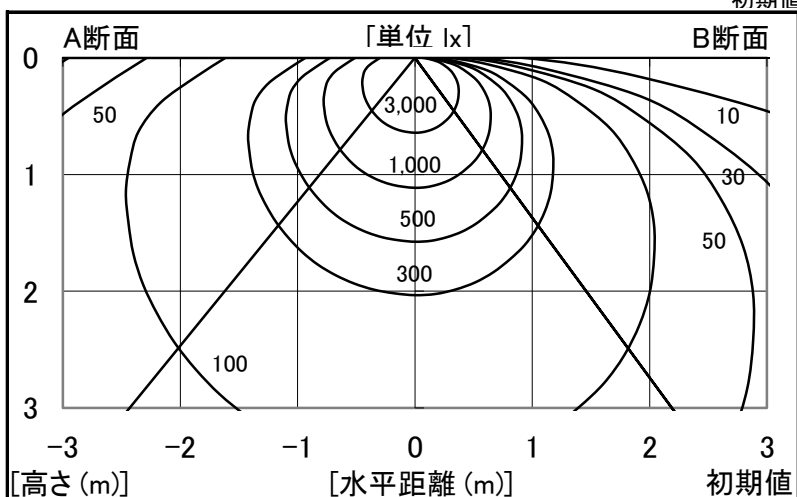

シャープ製LED照明器具 配光データシート 形名 DL-TH4202 (+DL-T432HM×2)

器具光束	4,350 lm
上方光束	192 lm
下方光束	4,158 lm
最大光度	1,239 cd

初期値

光源	40形直管LEDランプ
品番	DL-T432HM × 2
口金	GX16t-5
色温度	3500K
保守率	良:0.90, 中:0.86, 否:0.76
最大取付間隔	a-a 1.5H b-b 1.5H
備考	

角度	光度[cd/1,000lm]		
	A-A'	B-B'	C-C'
0	285	285	-
10	280	280	-
20	270	263	-
30	255	238	-
40	233	204	-
50	210	163	-
60	183	120	-
70	153	72	-
80	111	27	-
90	60	2	-
100	37	-	-
110	13	-	-
120	1	-	-
130	1	-	-
140	1	-	-
150	1	-	-
160	1	-	-
170	1	-	-
180	-	-	-