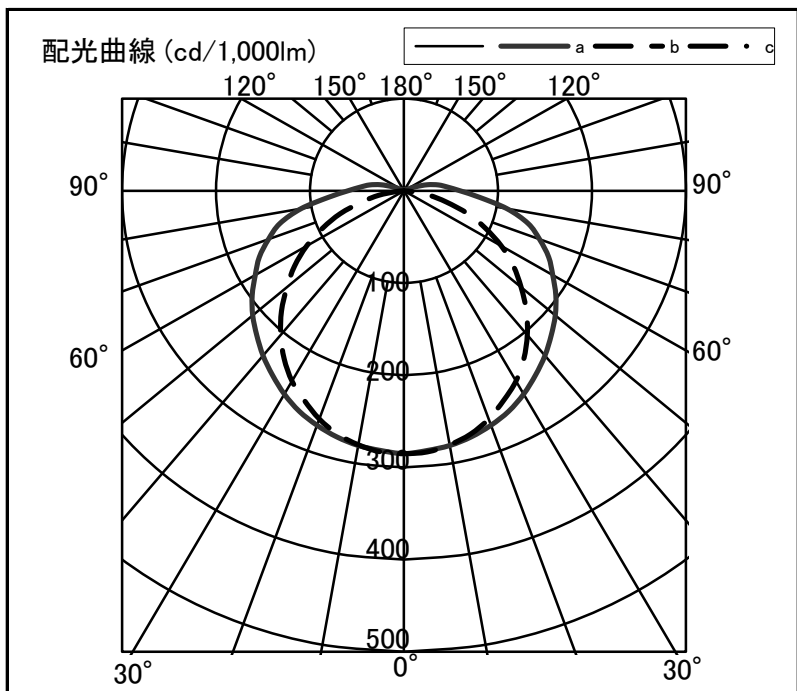

シャープ製LED照明器具 配光データシート 形名 DL-TH4202 (+DL-T432HM×2)

器具光束	4,350 lm
上方光束	192 lm
下方光束	4,158 lm
最大光度	1,239 cd

初期値

光源	40形直管LEDランプ
品番	DL-T432HM × 2
口金	GX16t-5
色温度	3500K
保守率	良:0.90, 中:0.86, 否:0.76
最大取付間隔	a-a 1.5H b-b 1.5H
備考	

角度	光度[cd/1,000lm]		
	A-A'	B-B'	C-C'
0	285	285	-
10	280	280	-
20	270	263	-
30	255	238	-
40	233	204	-
50	210	163	-
60	183	120	-
70	153	72	-
80	111	27	-
90	60	2	-
100	37	-	-
110	13	-	-
120	1	-	-
130	1	-	-
140	1	-	-
150	1	-	-
160	1	-	-
170	1	-	-
180	-	-	-