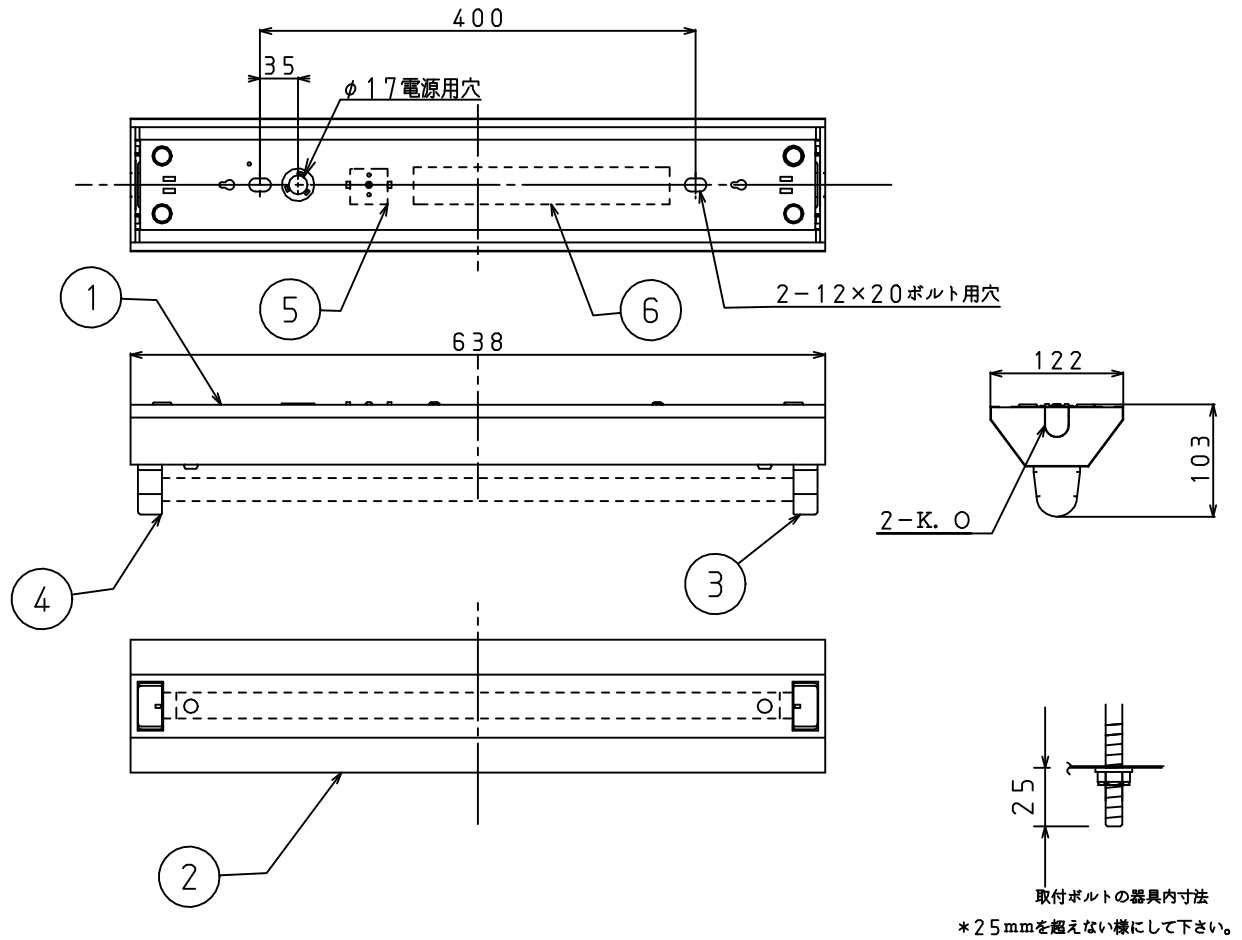

施工上の注意については、別途工事説明書及び取扱説明書をお読みください。
軽微な仕様は、予告なく変更する場合があります。

! 安全に関するご注意

- [一般屋内専用器具] 屋外や、水気、湿気のある場所では使用しないで下さい。絶縁不良による感電の原因となります。
- [天井直付専用器具] 壁面及び半埋込での取付はしないでください。落下・火災の原因となります。

取付ボルト 3/8, M10

項目	特性		
専用ランプ	DL-T232NM/WM /HM/LM		
質量	1.3kg		
電源周波数 (Hz)	50/60		
定格入力電圧 (V)	100	200	240
定格消費電力 (W)	14.5	14.5	14.5
定格入力電流 (A)	0.15	0.08	0.08
定格入力容量 (VA)	15	16	19
特記事項 ・ 設計寿命 60000h			

7	電源ユニット	1	-		
6	端子台	1	フェノール/66PA V-0		
5	アースソケット	1	PBT V-0		
4	給電ソケット	1	PBT V-0		
3	ユリアネジ	2	頭部ユリア樹脂		
2	反射板	1	鋼板 t0.5	塗装処理 (白色)	
1	本体	1	鋼板 t0.5	塗装処理 (白色)	
番号	部品名	員数	材質・材厚		備考
製品名	逆富士型 (1灯)	尺度	no scale		承認 検印 作成
形番	DL-TF2102	作成日	2015.4.10		森上 寺沢 高橋
		図番	DL-TF2102_S-3		