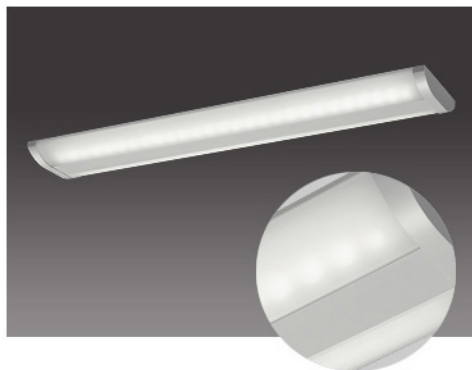

ストレート型 昼白色相当 直付型

DL-N065N

希望小売価格 **69,300円**

(税抜価格 66,000円)

スタンダードタイプ/乳白パネル

器具光束	4,800 lm	
消費電力	66W ~ 65W	
固有エネルギー消費効率 ※1 (200V使用時)	73.8 lm/W	
色温度	5,000K	
平均演色評価数	Ra70	
ビーム角	120°	
調光	可※2	
定格電圧	100V ~ 242V	
定格寿命	40,000時間 ※3	
質量	3.9kg	
材質	本体	鋼板
	センターカバー	鋼板 (塗装)
	パネル	アクリル