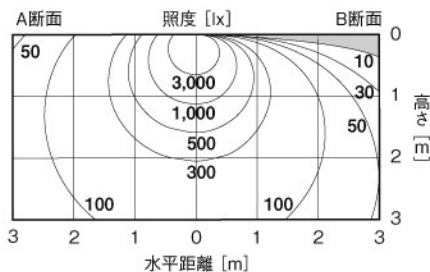

ストレート型 昼白色相当 直付型

DL-N065N

希望小売価格 **69,300円**

(税抜価格 66,000円)

スタンダードタイプ/乳白パネル

器具光束	4,800 lm	
消費電力	66W ~ 65W	
固有エネルギー消費効率 ※1 (200V使用時)	73.8 lm/W	
色温度	5,000K	
平均演色評価数	Ra70	
ビーム角	120°	
調光	可※2	
定格電圧	100V ~ 242V	
定格寿命	40,000時間 ※3	
質量	3.9kg	
材質	本体	鋼板
	センターカバー	鋼板 (塗装)
	パネル	アクリル