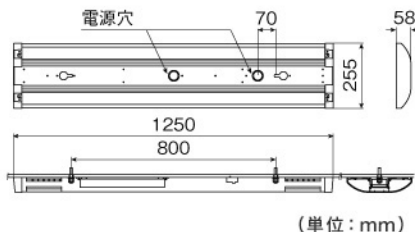

ストレート型 昼白色相当 直付型

DL-N065N

希望小売価格 **69,300円**

(税抜価格 66,000円)

スタンダードタイプ/乳白パネル

器具光束	4,800 lm	
消費電力	66W ~ 65W	
固有エネルギー消費効率 ※1 (200V使用時)	73.8 lm/W	
色温度	5,000K	
平均演色評価数	Ra70	
ビーム角	120°	
調光	可※2	
定格電圧	100V ~ 242V	
定格寿命	40,000時間 ※3	
質量	3.9kg	
材質	本体	鋼板
	センターカバー	鋼板 (塗装)
	パネル	アクリル

(単位: mm)

- LED素子はバラツキがあるため、商品ごとに発光色、明るさが異なることがあります。
- 商品の価格には、工事費は含まれておりません。
- ※1 日本照明器具工業会JIL5006に規定される定格光束(器具光束)を定格消費電力にて除した値。
- ※2 調光するには別途「調光器」が必要です(PWM調光信号方式)。
- ※3 寿命は、光束が80%まで低下するまでの時間です。製品の寿命を保証するものではありません。