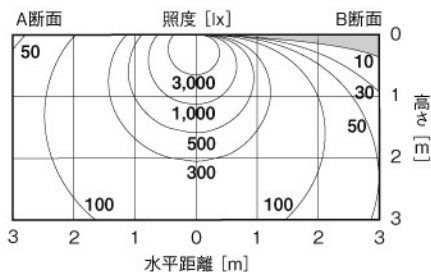

ストレート型 昼白色相当 直付型

DL-N060N

希望小売価格 **66,150円**

(税抜価格 63,000円)

スタンダードタイプ/乳白パネル

器具光束	4,800 lm	
消費電力	66W ~ 65W	
固有エネルギー消費効率 ※1 (200V使用時)	73.8 lm/W	
色温度	5,000K	
平均演色評価数	Ra70	
ビーム角	120°	
調光	不可	
定格電圧	100V ~ 242V	
定格寿命	40,000時間 ※2	
質量	3.9kg	
材質	本体	鋼板
	センターカバー	鋼板 (塗装)
	パネル	アクリル