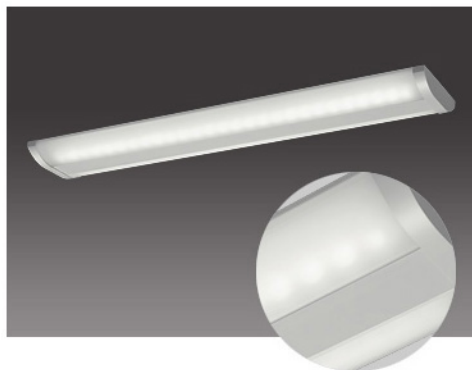

ストレート型 昼白色相当 直付型

DL-N060N

希望小売価格 **66,150円**

(税抜価格 63,000円)

スタンダードタイプ/乳白パネル

器具光束	4,800 lm	
消費電力	66W ~ 65W	
固有エネルギー消費効率 ※1 (200V使用時)	73.8 lm/W	
色温度	5,000K	
平均演色評価数	Ra70	
ビーム角	120°	
調光	不可	
定格電圧	100V ~ 242V	
定格寿命	40,000時間 ※2	
質量	3.9kg	
材質	本体	鋼板
	センターカバー	鋼板 (塗装)
	パネル	アクリル