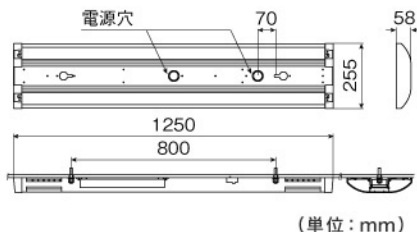

ストレート型 昼白色相当 直付型

DL-N060N

希望小売価格 **66,150円**

(税抜価格 63,000円)

スタンダードタイプ/乳白パネル

器具光束	4,800 lm	
消費電力	66W ~ 65W	
固有エネルギー消費効率 ※1 (200V使用時)	73.8 lm/W	
色温度	5,000K	
平均演色評価数	Ra70	
ビーム角	120°	
調光	不可	
定格電圧	100V ~ 242V	
定格寿命	40,000時間 ※2	
質量	3.9kg	
材質	本体	鋼板
	センターカバー	鋼板 (塗装)
	パネル	アクリル

(単位: mm)

● LED素子はバラツキがあるため、商品ごとに発光色、明るさが異なることがあります。

● 商品の価格には、工事費は含まれておりません。

※1 日本照明器具工業会JIL5006に規定される定格光束(器具光束)を定格消費電力にて除した値。

※2 寿命は、光束が80%まで低下するまでの時間です。製品の寿命を保証するものではありません。