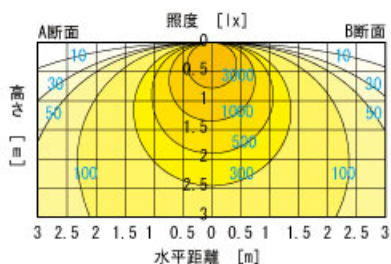

材質	本体	アルミニウム合金 (アルマイト+塗装)
	フレーム	鋼板(塗装)
	パネル	ポリカーボネート(半透明板)
定格電圧	100V/200V	
消費電力	65W/63W	
器具光束	4,500 lm	
直下照度(1m)	1,460 lx	
ビーム角	100°	
設計寿命	40,000h ※	
色温度	4,900K	
質量	3.0kg	
特長機能	4段階調光機能 ・壁スイッチによる4段階調光が可能です。	

※器具光束が初期の80%まで低下するまでの時間。設計寿命であり、製品の寿命を保証するものではありません。

●LED光源にはバラツキがあるため、同一形名商品でも商品ごとに発光色、明るさが異なる場合がありますのでご了承ください。

●仕様は予告なく変更される場合がありますのでご了承ください。

●商品の価格には、工事費は含まれておりません。