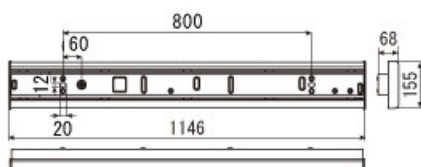

材質	本体	アルミニウム合金 (アルマイト+塗装)
	フレーム	鋼板(塗装)
	パネル	ポリカーボネート(半透明板)
定格電圧	100V/200V	
消費電力	65W/63W	
器具光束	4,500 lm	
直下照度(1m)	1,460 lx	
ビーム角	100°	
設計寿命	40,000h ※	
色温度	4,900K	
質量	3.0kg	
特長機能	4段階調光機能 ・壁スイッチによる4段階調光が可能です。	

※器具光束が初期の80%まで低下するまでの時間。設計寿命であり、製品の寿命を保証するものではありません。

●LED光源にはバラツキがあるため、同一形名商品でも商品ごとに発光色、明るさが異なる場合がありますのでご了承ください。

●仕様は予告なく変更される場合がありますのでご了承ください。

●商品の価格には、工事費は含まれておりません。