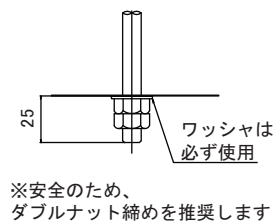

## DL-N019N

屋内用

埋込型

※連結不可

|             |                                      |
|-------------|--------------------------------------|
| 外形寸法        | 1,190mm (長さ) × 197mm (幅) × 64mm (厚さ) |
| 埋込孔寸法       | 1,150mm × 170mm                      |
| 断熱材・防音材との距離 | 横方向:100mm以上 上方向:200mm以上 必要           |