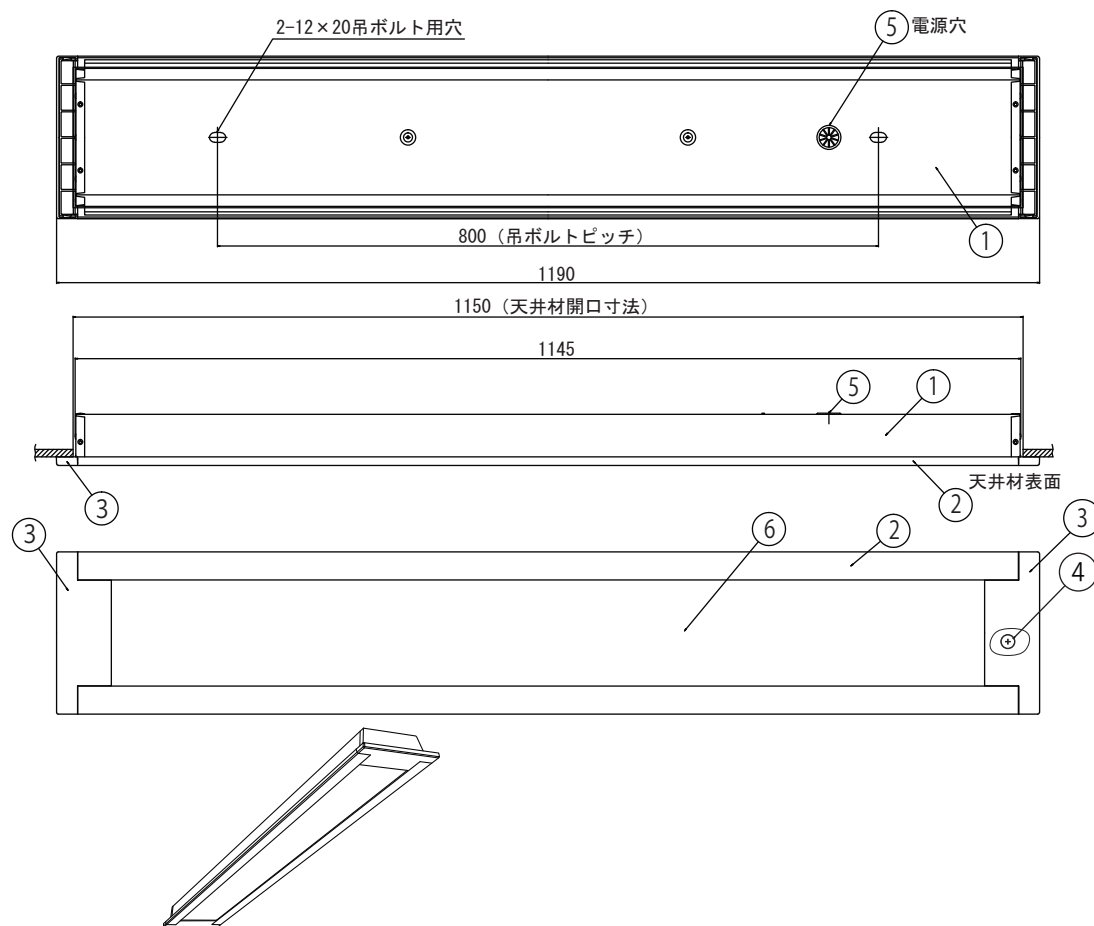

## DL-N019N

屋内用

埋込型

※連結不可

|             |                                      |
|-------------|--------------------------------------|
| 外形寸法        | 1,190mm (長さ) × 197mm (幅) × 64mm (厚さ) |
| 埋込孔寸法       | 1,150mm × 170mm                      |
| 断熱材・防音材との距離 | 横方向:100mm以上 上方向:200mm以上 必要           |