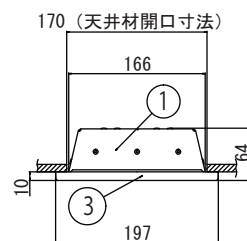

## DL-N019N

屋内用

埋込型

※連結不可

|             |                                      |
|-------------|--------------------------------------|
| 外形寸法        | 1,190mm (長さ) × 197mm (幅) × 64mm (厚さ) |
| 埋込孔寸法       | 1,150mm × 170mm                      |
| 断熱材・防音材との距離 | 横方向:100mm以上 上方向:200mm以上 必要           |