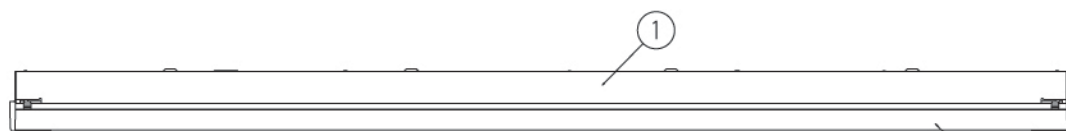

DL-N006N

屋内用

直付型

※連結不可

※直付型

※安全のため、ダブルナット締めを推奨します

電源穴寸法
φ20mm相当の電線迄

外形寸法 1146mm (長さ) × 155mm (幅) × 68mm (厚さ)

仕 様		パーツリスト			
項 目	特 性				
発光色	昼白色 *				
色温度	4,900K *				
器具光束	4,500lm *	6	パネル (半透明)	1	ポリカーボネート 難燃仕様
ビーム角	100° *	5	プッシュ	1	-
設計寿命	40,000時間 (器具光束が初期の80%まで低下するまでの時間。 製品の寿命を保証するものではありません。)	4	化粧ネジ	2	-
		3	サイドカバー	2	ABS 難燃仕様
定格消費電力	65W (AC100V) / 63W (AC200V)	2	本体	1	アルミニウム合金 アルマイト塗装
定格入力電圧	AC100V/200V	1	フレーム	1	銅板 -
電源周波数	50Hz/60Hz	No.	部品名	員数	材 質
質量	約3.0kg				備 考
		品名	ストレート型LED照明 (屋内用, 半透明パネル, 直付型)		単位 mm 3角図法
		型名	DL-N006N		備 考
			図番	DL-N006N_S-01	承認 検印 作成 詠田 田中