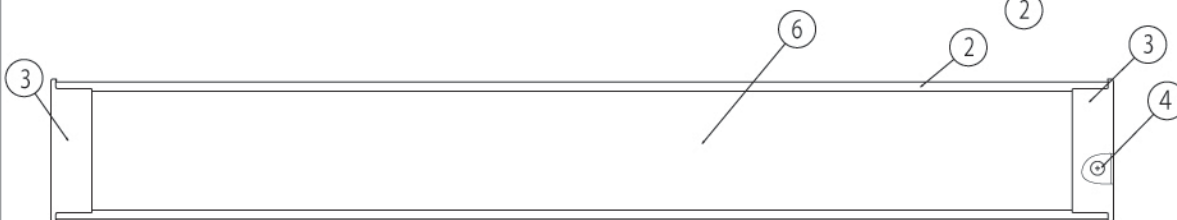

DL-N006N

屋内用

直付型

※連結不可

※直付型

※安全のため、ダブルナット締めを推奨します

電源穴寸法
φ20mm相当の電線迄

外形寸法 1146mm (長さ) × 155mm (幅) × 68mm (厚さ)

仕 様		パーツリスト			
項 目	特 性				
発光色	昼白色 *				
色温度	4,900K *				
器具光束	4,500lm *	6	パネル (半透明)	1	ポリカーボネート 難燃仕様
ビーム角	100° *	5	プッシュ	1	-
設計寿命	40,000時間 (器具光束が初期の80%まで低下するまでの時間。 製品の寿命を保証するものではありません。)	4	化粧ネジ	2	-
		3	サイドカバー	2	ABS 難燃仕様
定格消費電力	65W (AC100V) / 63W (AC200V)	2	本体	1	アルミニウム合金 アルマイト塗装
定格入力電圧	AC100V/200V	1	フレーム	1	銅板 -
電源周波数	50Hz/60Hz	No.	部品名	員数	材 質
質量	約3.0kg				備 考
		品名	ストレート型LED照明 (屋内用, 半透明パネル, 直付型)		単位 mm 3角図法
		型名	DL-N006N		備 考
			図番	DL-N006N_S-01	承認 検印 作成 詠田 田中