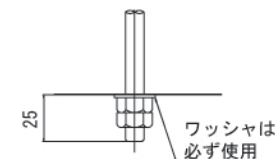

DL-N006N

屋内用

直付型

※連結不可

※直付型

※安全のため、ダブルナット締めを推奨します

電源穴寸法
φ20mm相当の電線迄

外形寸法 1146mm (長さ) × 155mm (幅) × 68mm (厚さ)

仕 様		パーツリスト			
項 目	特 性				
発光色	昼白色 *				
色温度	4,900K *				
器具光束	4,500lm *	6	パネル (半透明)	1	ポリカーボネート 難燃仕様
ビーム角	100° *	5	プッシュ	1	-
設計寿命	40,000時間 (器具光束が初期の80%まで低下するまでの時間。 製品の寿命を保証するものではありません。)	4	化粧ネジ	2	-
		3	サイドカバー	2	ABS 難燃仕様
定格消費電力	65W (AC100V) / 63W (AC200V)	2	本体	1	アルミニウム合金 アルマイト塗装
定格入力電圧	AC100V/200V	1	フレーム	1	銅板 -
電源周波数	50Hz/60Hz	No.	部品名	員数	材 質
質量	約3.0kg				備 考
		品名	ストレート型LED照明 (屋内用, 半透明パネル, 直付型)		単位 mm 3角図法
		型名	DL-N006N		備 考
			図番	DL-N006N_S-01	承認 検印 作成 詠田 田中