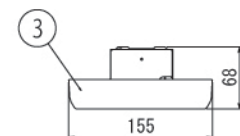

DL-N006N

屋内用

直付型

※連結不可

※直付型

※安全のため、ダブルナット締めを推奨します

電源穴寸法
φ20mm相当の電線迄

外形寸法 1146mm (長さ) × 155mm (幅) × 68mm (厚さ)

仕 様		パーツリスト			
項 目	特 性				
発光色	昼白色 *				
色温度	4,900K *				
器具光束	4,500lm *	6	パネル (半透明)	1	ポリカーボネート 難燃仕様
ビーム角	100° *	5	プッシュ	1	-
設計寿命	40,000時間 (器具光束が初期の80%まで低下するまでの時間。 製品の寿命を保証するものではありません。)	4	化粧ネジ	2	-
		3	サイドカバー	2	ABS 難燃仕様
定格消費電力	65W (AC100V) / 63W (AC200V)	2	本体	1	アルミニウム合金 アルマイト塗装
定格入力電圧	AC100V/200V	1	フレーム	1	銅板 -
電源周波数	50Hz/60Hz	No.	部品名	員数	材 質
質量	約3.0kg				備 考
		品名	ストレート型LED照明 (屋内用, 半透明パネル, 直付型)		単位 mm 3角図法
		型名	DL-N006N		備 考
			図番	DL-N006N_S-01	承認 検印 作成 詠田 田中