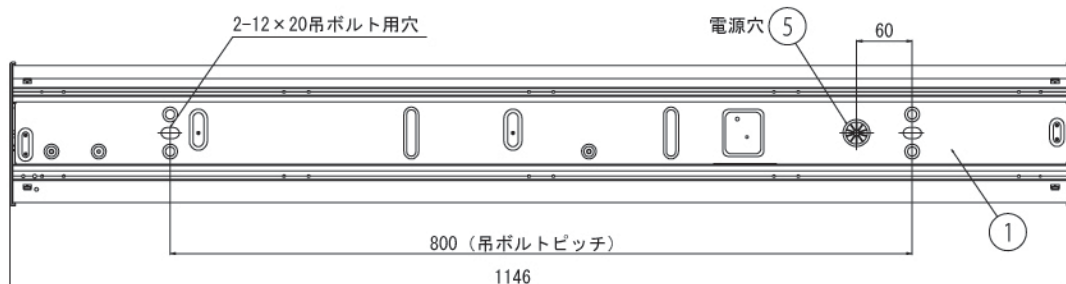

DL-N006N

屋内用

直付型

※連結不可

※直付型

※安全のため、ダブルナット締めを推奨します

電源穴寸法
φ20mm相当の電線迄

外形寸法 1146mm (長さ) × 155mm (幅) × 68mm (厚さ)

仕 様		パーツリスト			
項 目	特 性				
発光色	昼白色 *				
色温度	4,900K *				
器具光束	4,500lm *	6	パネル (半透明)	1	ポリカーボネート 難燃仕様
ビーム角	100° *	5	プッシュ	1	-
設計寿命	40,000時間 (器具光束が初期の80%まで低下するまでの時間。 製品の寿命を保証するものではありません。)	4	化粧ネジ	2	-
		3	サイドカバー	2	ABS 難燃仕様
定格消費電力	65W (AC100V) / 63W (AC200V)	2	本体	1	アルミニウム合金 アルマイト塗装
定格入力電圧	AC100V/200V	1	フレーム	1	銅板 -
電源周波数	50Hz/60Hz	No.	部品名	員数	材 質
質量	約3.0kg				備 考
		品名	ストレート型LED照明 (屋内用, 半透明パネル, 直付型)		単位 mm 3角図法
		型名	DL-N006N		備 考
			図番	DL-N006N_S-01	承認 検印 作成 詠田 田中