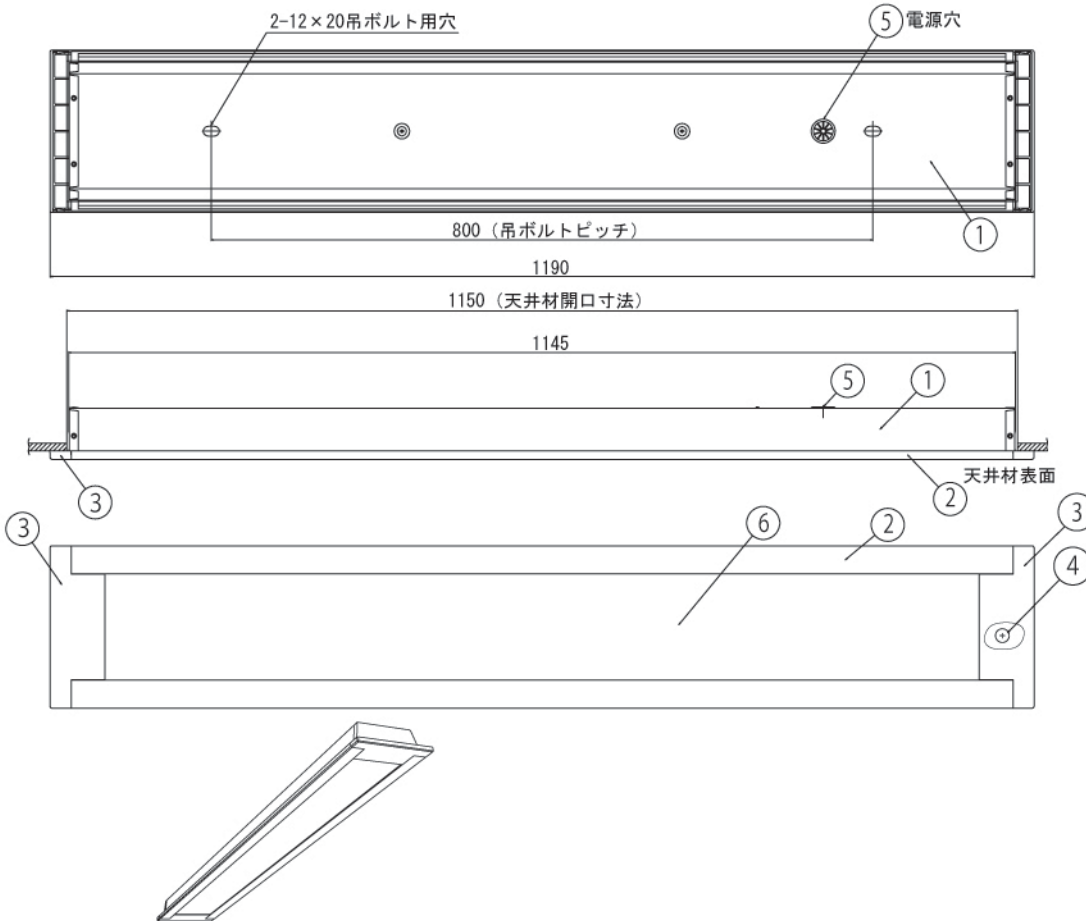

DL-N004N

屋内用

埋込型

※連結不可

※安全のため、ダブルナット締めを推奨します

外形寸法	1,190mm (長さ) × 197mm (幅) × 64mm (厚さ)
埋込孔寸法	1,150mm × 170mm
断熱材・防音材との距離	横方向: 100mm以上 上方向: 200mm以上 必要

仕 様		パ ー ツ リ ス ト				
項 目	特 性	No.	部品名	員数	材 質	備 考
発光色	昼白色 *					
色温度	4,900K *					
器具光束	4,500lm *	6	パネル (半透明)	1	ポリカーボネート	難燃仕様
ビーム角	100° *	5	ブッシュ	1	-	-
設計寿命	40,000時間 (器具光束が初期の80%まで低下するまでの時間。 製品の寿命を保証するものではありません。)	4	化粧ネジ	2	-	-
		3	サイドカバー	2	ポリカーボネート	難燃仕様
		2	本体	1	アルミニウム合金	アルマイト塗装
定格消費電力	65W (AC100V) / 63W (AC200V)	1	外ケース	1	鋼板	-
定格入力電圧	AC100V/200V					
電源周波数	50Hz/60Hz	No.	部品名	員数	材 質	備 考
質量	約4.5kg					
		品名	ストレート型LED照明 (屋内用, 半透明パネル, 埋込型)		単位 mm	3角図法
		型名	DL-N004N		備 考	
			図番	DL-N004N_S-01	承認	検印
					詠田	作成
						田中