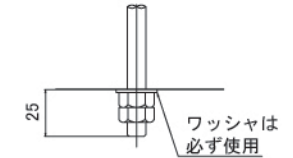

DL-N004N

屋内用

埋込型

※連結不可

※安全のため、ダブルナット締めを推奨します

外形寸法	1,190mm (長さ) × 197mm (幅) × 64mm (厚さ)
埋込孔寸法	1,150mm × 170mm
断熱材・防音材との距離	横方向: 100mm以上 上方向: 200mm以上 必要

仕 様		パ ー ツ リ ス ト				
項 目	特 性	No.	部品名	員数	材 質	備 考
発光色	昼白色 *					
色温度	4,900K *					
器具光束	4,500lm *	6	パネル (半透明)	1	ポリカーボネート	難燃仕様
ビーム角	100° *	5	ブッシュ	1	-	-
設計寿命	40,000時間 (器具光束が初期の80%まで低下するまでの時間。 製品の寿命を保証するものではありません。)	4	化粧ネジ	2	-	-
		3	サイドカバー	2	ポリカーボネート	難燃仕様
		2	本体	1	アルミニウム合金	アルマイト塗装
定格消費電力	65W (AC100V) / 63W (AC200V)	1	外ケース	1	鋼板	-
定格入力電圧	AC100V/200V					
電源周波数	50Hz/60Hz	No.	部品名	員数	材 質	備 考
質量	約4.5kg					
		品名	ストレート型LED照明 (屋内用, 半透明パネル, 埋込型)		単位 mm	3角図法
		型名	DL-N004N		備 考	
			図番	DL-N004N_S-01	承認	検印
					詠田	作成
						田中