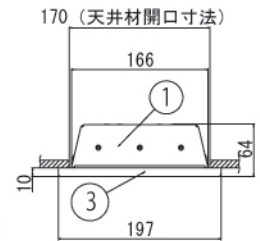

DL-N004N

屋内用

埋込型

※連結不可

※安全のため、ダブルナット締めを推奨します

外形寸法	1,190mm (長さ) × 197mm (幅) × 64mm (厚さ)
埋込孔寸法	1,150mm × 170mm
断熱材・防音材との距離	横方向: 100mm以上 上方向: 200mm以上 必要

仕 様		パ ー ツ リ ス ト				
項 目	特 性	No.	部品名	員数	材 質	備 考
発光色	昼白色 *					
色温度	4,900K *					
器具光束	4,500lm *	6	パネル (半透明)	1	ポリカーボネート	難燃仕様
ビーム角	100° *	5	ブッシュ	1	-	-
設計寿命	40,000時間 (器具光束が初期の80%まで低下するまでの時間。 製品の寿命を保証するものではありません。)	4	化粧ネジ	2	-	-
		3	サイドカバー	2	ポリカーボネート	難燃仕様
		2	本体	1	アルミニウム合金	アルマイト塗装
定格消費電力	65W (AC100V) / 63W (AC200V)	1	外ケース	1	鋼板	-
定格入力電圧	AC100V/200V					
電源周波数	50Hz/60Hz	No.	部品名	員数	材 質	備 考
質量	約4.5kg					
		品名	ストレート型LED照明 (屋内用, 半透明パネル, 埋込型)		単位 mm	3角図法
		型名	DL-N004N		備 考	
			図番	DL-N004N_S-01	承認	検印
					詠田	作成
						田中