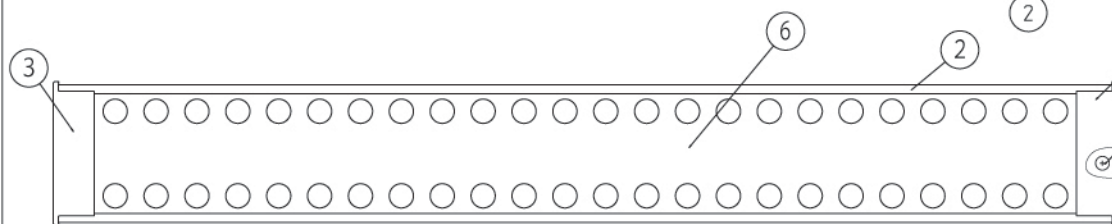

DL-N003N

屋内用

高効率集光レンズ搭載

直付型

※連結不可

※直付型

※安全のため、ダブルナット締めを推奨します

外形寸法 1146mm (長さ) × 155mm (幅) × 68mm (厚さ)

仕 様		パーツリスト			
項 目	特 性				
発光色	昼白色相当 *				
色温度	5,600K *				
器具光束	2,800lm *	6	パネル (直下高照度型)	1	ポリカーボネート 難燃仕様
ビーム角	27° *	5	ブッシュ	1	-
設計寿命	40,000時間 (器具光束が初期の80%まで低下するまでの時間。) (製品の寿命を保証するものではありません。)	4	化粧ネジ	2	-
		3	サイドカバー	2	ABS 難燃仕様
		2	本体	1	アルミニウム合金 アルマイト塗装
定格消費電力	61W (AC100V) / 59W (AC200V)	1	フレーム	1	銅板 -
定格入力電圧	AC100V/200V	No.	部品名	員数	材 質
電源周波数	50Hz/60Hz				備 考
質量	約3.0kg	品名	ストレート型LED照明 (屋内用, 直下高照度, 直付型)		単位 mm 3角印法
		型名	DL-N003N		備 考
			図番	DL-N003N_S-01	承認 検印 作成 詠田 田中