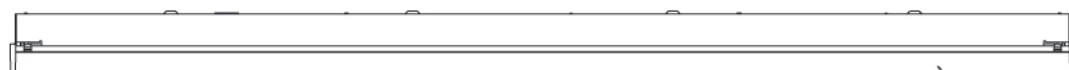

DL-N003N

屋内用

高効率集光レンズ搭載

直付型

※連結不可

※直付型

※安全のため、ダブルナット締めを推奨します

外形寸法 1146mm (長さ) × 155mm (幅) × 68mm (厚さ)

仕 様		パーツリスト			
項 目	特 性				
発光色	昼白色相当 *				
色温度	5,600K *				
器具光束	2,800lm *	6	パネル (直下高照度型)	1	ポリカーボネート 難燃仕様
ビーム角	27° *	5	ブッシュ	1	-
設計寿命	40,000時間 (器具光束が初期の80%まで低下するまでの時間。) (製品の寿命を保証するものではありません。)	4	化粧ネジ	2	-
		3	サイドカバー	2	ABS 難燃仕様
		2	本体	1	アルミニウム合金 アルマイト塗装
定格消費電力	61W (AC100V) / 59W (AC200V)	1	フレーム	1	銅板 -
定格入力電圧	AC100V/200V	No.	部品名	員数	材 質
電源周波数	50Hz/60Hz				備 考
質量	約3.0kg	品名	ストレート型LED照明 (屋内用, 直下高照度, 直付型)		単位 mm 3角印法
		型名	DL-N003N		備 考
			図番	DL-N003N_S-01	承認 検印 作成 詠田 田中