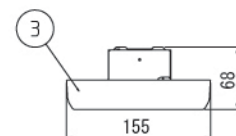

DL-N003N

屋内用

高効率集光レンズ搭載

直付型

※連結不可

※直付型

※安全のため、ダブルナット締めを推奨します

外形寸法 1146mm (長さ) × 155mm (幅) × 68mm (厚さ)

仕 様		パーツリスト			
項 目	特 性				
発光色	昼白色相当 *				
色温度	5,600K *				
器具光束	2,800lm *	6	パネル (直下高照度型)	1	ポリカーボネート 難燃仕様
ビーム角	27° *	5	ブッシュ	1	-
設計寿命	40,000時間 (器具光束が初期の80%まで低下するまでの時間。) (製品の寿命を保証するものではありません。)	4	化粧ネジ	2	-
		3	サイドカバー	2	ABS 難燃仕様
		2	本体	1	アルミニウム合金 アルマイト塗装
定格消費電力	61W (AC100V) / 59W (AC200V)	1	フレーム	1	銅板 -
定格入力電圧	AC100V/200V	No.	部品名	員数	材 質
電源周波数	50Hz/60Hz				備 考
質量	約3.0kg	品名	ストレート型LED照明 (屋内用, 直下高照度, 直付型)		単位 mm 3角印法
		型名	DL-N003N		備 考
			図番	DL-N003N_S-01	承認 検印 作成 詠田 田中