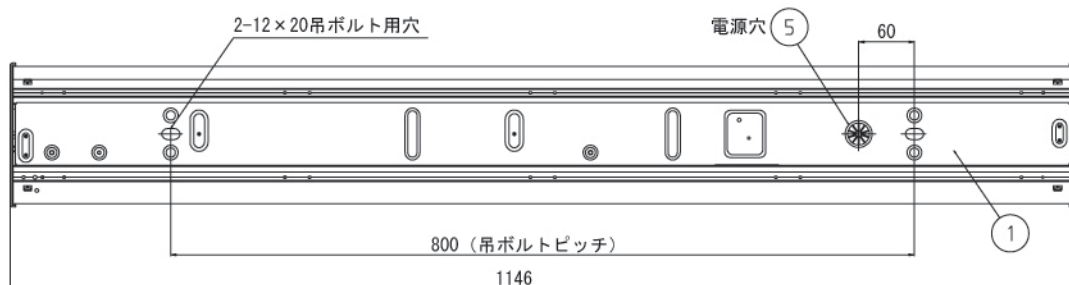

DL-N003N

屋内用

高効率集光レンズ搭載

直付型

※連結不可

※直付型

※安全のため、ダブルナット締めを推奨します

外形寸法 1146mm (長さ) × 155mm (幅) × 68mm (厚さ)

仕 様		パーツリスト			
項 目	特 性				
発光色	昼白色相当 *				
色温度	5,600K *				
器具光束	2,800lm *	6	パネル (直下高照度型)	1	ポリカーボネート 難燃仕様
ビーム角	27° *	5	ブッシュ	1	-
設計寿命	40,000時間 (器具光束が初期の80%まで低下するまでの時間。) (製品の寿命を保証するものではありません。)	4	化粧ネジ	2	-
		3	サイドカバー	2	ABS 難燃仕様
		2	本体	1	アルミニウム合金 アルマイト塗装
定格消費電力	61W (AC100V) / 59W (AC200V)	1	フレーム	1	銅板 -
定格入力電圧	AC100V/200V	No.	部品名	員数	材 質
電源周波数	50Hz/60Hz				備 考
質量	約3.0kg	品名	ストレート型LED照明 (屋内用, 直下高照度, 直付型)		単位 mm 3角印法
		型名	DL-N003N		備 考
			図番	DL-N003N_S-01	承認 検印 作成 詠田 田中