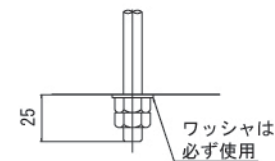

DL-N003N

屋内用

高効率集光レンズ搭載

直付型

※連結不可

※直付型

※安全のため、ダブルナット締めを推奨します

外形寸法 1146mm (長さ) × 155mm (幅) × 68mm (厚さ)

仕 様		パーツリスト			
項 目	特 性				
発光色	昼白色相当 *				
色温度	5,600K *				
器具光束	2,800lm *	6	パネル (直下高照度型)	1	ポリカーボネート 難燃仕様
ビーム角	27° *	5	ブッシュ	1	-
設計寿命	40,000時間 (器具光束が初期の80%まで低下するまでの時間。) (製品の寿命を保証するものではありません。)	4	化粧ネジ	2	-
		3	サイドカバー	2	ABS 難燃仕様
		2	本体	1	アルミニウム合金 アルマイト塗装
定格消費電力	61W (AC100V) / 59W (AC200V)	1	フレーム	1	銅板 -
定格入力電圧	AC100V/200V	No.	部品名	員数	材 質
電源周波数	50Hz/60Hz				備 考
質量	約3.0kg	品名	ストレート型LED照明 (屋内用, 直下高照度, 直付型)		単位 mm 3角印法
		型名	DL-N003N		備 考
			図番	DL-N003N_S-01	承認 検印 作成 詠田 田中