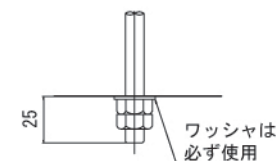

DL-N001N

屋内用

直付型

※連結不可

※直付型

※安全のため、ダブルナット締めを推奨します

外形寸法 1146mm (長さ) × 155mm (幅) × 68mm (厚さ)

仕 様		パーツリスト			
項 目	特 性				
発光色	昼白色 *				
色温度	5,000K *				
器具光束	4,650lm *	6	パネル (透明)	1	ポリカーボネート 難燃仕様
ビーム角	110° *	5	ブッシュ	1	-
設計寿命	40,000時間 (器具光束が初期の80%まで低下するまでの時間。 製品の寿命を保証するものではありません。)	4	化粧ネジ	2	-
		3	サイドカバー	2	ABS 難燃仕様
定格消費電力	65W (AC100V) / 63W (AC200V)	2	本体	1	アルミニウム合金 アルマイト塗装
定格入力電圧	AC100V/200V	1	フレーム	1	銅板 -
電源周波数	50Hz/60Hz	No.	部品名	員数	材 質
質量	約3.0kg				備 考
		品名	ストレート型LED照明 (屋内用, 透明パネル, 直付型)		単位 mm 3角印法
		型名	DL-N001N		備 考
			図番	DL-N001N_S-01	承認 検印 作成 詠田 田中