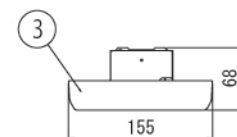

DL-N001N

屋内用

直付型

※連結不可

※直付型

※安全のため、ダブルナット締めを推奨します

外形寸法 1146mm (長さ) × 155mm (幅) × 68mm (厚さ)

仕 様		パーツリスト			
項 目	特 性				
発光色	昼白色 *				
色温度	5,000K *				
器具光束	4,650lm *	6	パネル (透明)	1	ポリカーボネート 難燃仕様
ビーム角	110° *	5	ブッシュ	1	-
設計寿命	40,000時間 (器具光束が初期の80%まで低下するまでの時間。 製品の寿命を保証するものではありません。)	4	化粧ネジ	2	-
		3	サイドカバー	2	ABS 難燃仕様
定格消費電力	65W (AC100V) / 63W (AC200V)	2	本体	1	アルミニウム合金 アルマイト塗装
定格入力電圧	AC100V/200V	1	フレーム	1	銅板 -
電源周波数	50Hz/60Hz	No.	部品名	員数	材 質
質量	約3.0kg				備 考
		品名	ストレート型LED照明 (屋内用, 透明パネル, 直付型)		単位 mm 3角印法
		型名	DL-N001N		備 考
			図番	DL-N001N_S-01	承認 検印 作成 詠田 田中