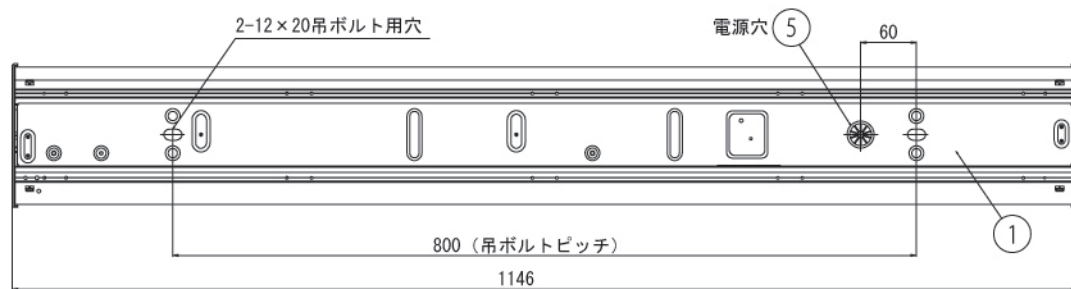

DL-N001N

屋内用

直付型

※連結不可

※直付型

※安全のため、ダブルナット締めを推奨します

外形寸法 1146mm (長さ) × 155mm (幅) × 68mm (厚さ)

仕 様		パーツリスト			
項 目	特 性				
発光色	昼白色 *				
色温度	5,000K *				
器具光束	4,650lm *	6	パネル (透明)	1	ポリカーボネート 難燃仕様
ビーム角	110° *	5	ブッシュ	1	-
設計寿命	40,000時間 (器具光束が初期の80%まで低下するまでの時間。 製品の寿命を保証するものではありません。)	4	化粧ネジ	2	-
		3	サイドカバー	2	ABS 難燃仕様
定格消費電力	65W (AC100V) / 63W (AC200V)	2	本体	1	アルミニウム合金 アルマイト塗装
定格入力電圧	AC100V/200V	1	フレーム	1	銅板 -
電源周波数	50Hz/60Hz	No.	部品名	員数	材 質
質量	約3.0kg				備 考
		品名	ストレート型LED照明 (屋内用, 透明パネル, 直付型)		単位 mm 3角印法
		型名	DL-N001N		備 考
			図番	DL-N001N_S-01	承認 検印 作成 詠田 田中