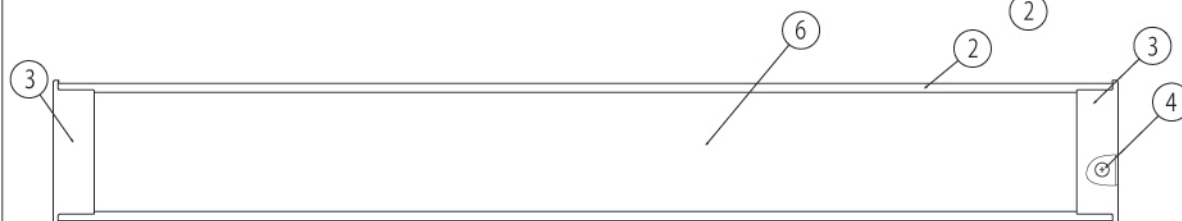

DL-N001N

屋内用

直付型

※連結不可

※直付型

※安全のため、ダブルナット締めを推奨します

外形寸法 1146mm (長さ) × 155mm (幅) × 68mm (厚さ)

仕 様		パーツリスト			
項 目	特 性				
発光色	昼白色 *				
色温度	5,000K *				
器具光束	4,650lm *	6	パネル (透明)	1	ポリカーボネート 難燃仕様
ビーム角	110° *	5	ブッシュ	1	-
設計寿命	40,000時間 (器具光束が初期の80%まで低下するまでの時間。 製品の寿命を保証するものではありません。)	4	化粧ネジ	2	-
		3	サイドカバー	2	ABS 難燃仕様
定格消費電力	65W (AC100V) / 63W (AC200V)	2	本体	1	アルミニウム合金 アルマイト塗装
定格入力電圧	AC100V/200V	1	フレーム	1	銅板 -
電源周波数	50Hz/60Hz	No.	部品名	員数	材 質
質量	約3.0kg				備 考
		品名	ストレート型LED照明 (屋内用, 透明パネル, 直付型)		単位 mm 3角印法
		型名	DL-N001N		備 考
			図番	DL-N001N_S-01	承認 検印 作成 詠田 田中