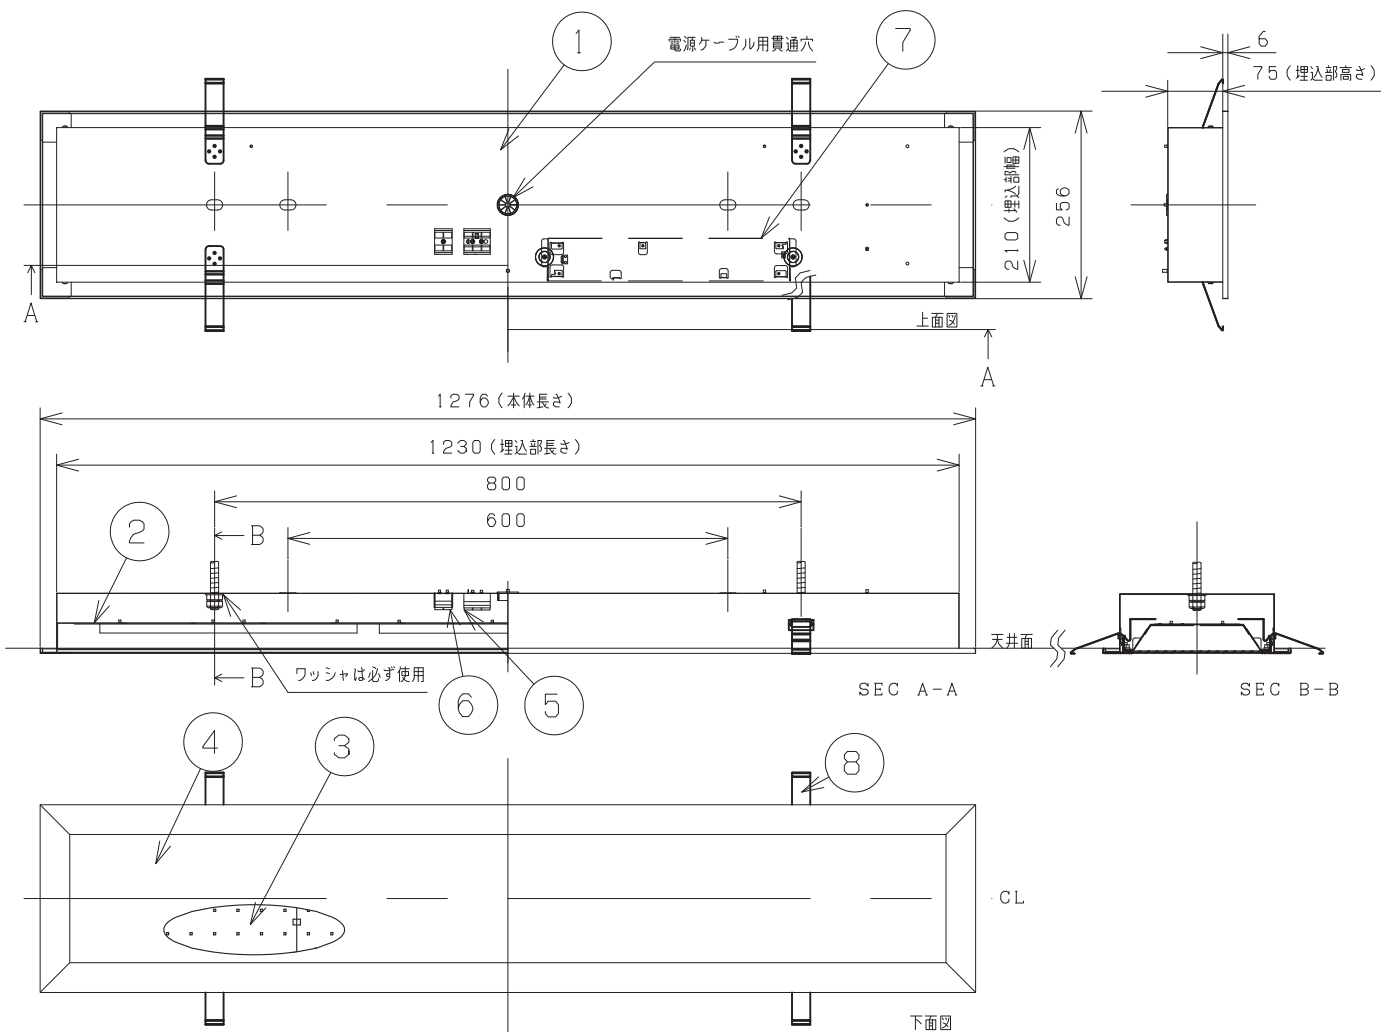

施工上の注意については、別途工事説明書及び取扱説明書をお読みください。

軽微な仕様は、予告なく変更する場合があります。

安全に関するご注意

- [一般屋内専用器具] 屋外や、水気、湿気のある場所では使用しないで下さい。絶縁不良による感電の原因となります。
- [天井埋込専用器具] 壁面への取付はしないでください。落下・火災の原因となります。

[使用上のご注意]

LED光源にはバラツキがあるため、同一形名商品でも商品ごとに発光色、明るさが異なる場合がありますが異常ではありません。
LED光源は経年変化により、同一形名商品でも商品ごとに発光色、明るさが異なる場合がありますが異常ではありません。
光学仕様についてはLEDの性能改善により変更の可能性があります。

*1 設計目標値であり、保証する値ではありません。使用条件により変化致します。

取付ボルト	3/8, M10
埋込寸法	1235×220

項目	特性		
発光体	LEDモジュール		
器具光束 (lm)	5000		
色温度 (K)	5000		
Ra	84		
固有消費エネルギー効率	87.7lm/W		
ビーム角	115°		
質量	6.5kg		
電源周波数 (Hz)	50/60		
定格入力電圧 (V)	100	200	242
定格消費電力 (W)	58	57	57
定格入力電流 (A)	0.59	0.30	0.26
定格入力容量 (VA)	59	60	63
特記事項	電源一体型 ・調光対応 (約10~100%) ・設計寿命 40000h *1		

8	パネ	4	ステンレス			
7	デンゲンキバン	1	-			
6	チョウコウタンシダイ	1	-			
5	タンシダイ	1	-			
4	パネル	1	PMMA T=2.0		乳白色	
3	LEDモジュール	6	-			
2	ハンシャパン	1	銅板 T=0.5		塗装処理	
1	本体	1	銅板 T=0.5			
番号	部品名	員数	材質・材厚	備考		
製品名	ストレート型LED照明 (埋込型)	尺度	non_scale	承認	検印	作成
形番	DL-GB04NM	作成日	2015.4.14	詠田	尾山	山本
		図番	DL-GB04NM_S-03