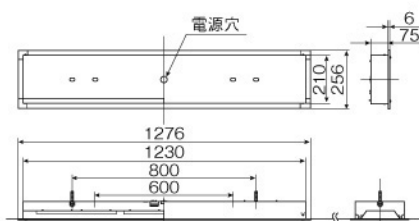

ストレート型 白色相当 天井埋込型

DL-GB03WM

希望小売価格 110,250円

(税抜価格 105,000円)

高効率タイプ/乳白パネル

器具光束	4,400 lm	
消費電力	61W ~ 60W	
固有エネルギー消費効率 ※1(200V使用時)	73.3 lm/W	
色温度	4,000K	
平均演色評価数	Ra85	
ビーム角	110°	
調光	不可	
定格電圧	100V ~ 242V	
定格寿命	40,000時間 ※2	
質量	6.5kg	
材質	本体	鋼板 (塗装)
	反射板	鋼板 (塗装)
	パネル	アクリル

(単位: mm)

埋込穴: 1,235×220mm

● LED素子はバラツキがあるため、商品ごとに発光色、明るさが異なることがあります。

● 商品の価格には、工事費は含まれておりません。

※1 日本照明器具工業会JIL5006に規定される定格光束(器具光束)を定格消費電力にて除した値。

※2 寿命は、光束が80%まで低下するまでの時間です。製品の寿命を保証するものではありません。