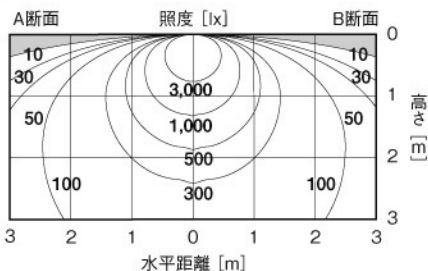

ストレート型 白色相当 天井埋込型

DL-GB03WM

希望小売価格 110,250円

(税抜価格 105,000円)

高効率タイプ/乳白パネル

器具光束	4,400 lm	
消費電力	61W ~ 60W	
固有エネルギー消費効率 ※1(200V使用時)	73.3 lm/W	
色温度	4,000K	
平均演色評価数	Ra85	
ビーム角	110°	
調光	不可	
定格電圧	100V ~ 242V	
定格寿命	40,000時間 ※2	
質量	6.5kg	
材質	本体	鋼板 (塗装)
	反射板	鋼板 (塗装)
	パネル	アクリル

(単位: mm)

埋込穴: 1,235×220mm

● LED素子はバラツキがあるため、商品ごとに発光色、明るさが異なることがあります。

● 商品の価格には、工事費は含まれておりません。

※1 日本照明器具工業会JIL5006に規定される定格光束(器具光束)を定格消費電力にて除した値。

※2 寿命は、光束が80%まで低下するまでの時間です。製品の寿命を保証するものではありません。