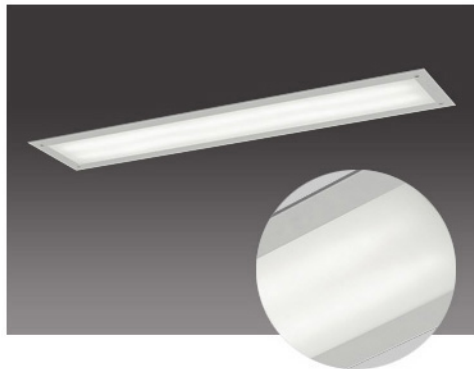

ストレート型 白色相当 天井埋込型

DL-GB03WM

希望小売価格 110,250円

(税抜価格 105,000円)

高効率タイプ/乳白パネル

器具光束	4,400 lm	
消費電力	61W ~ 60W	
固有エネルギー消費効率 ※1(200V使用時)	73.3 lm/W	
色温度	4,000K	
平均演色評価数	Ra85	
ビーム角	110°	
調光	不可	
定格電圧	100V ~ 242V	
定格寿命	40,000時間 ※2	
質量	6.5kg	
材質	本体	鋼板 (塗装)
	反射板	鋼板 (塗装)
	パネル	アクリル

(単位: mm)

埋込穴: 1,235×220mm

● LED素子はバラツキがあるため、商品ごとに発光色、明るさが異なることがあります。

● 商品の価格には、工事費は含まれておりません。

※1 日本照明器具工業会JIL5006に規定される定格光束(器具光束)を定格消費電力にて除した値。

※2 寿命は、光束が80%まで低下するまでの時間です。製品の寿命を保証するものではありません。