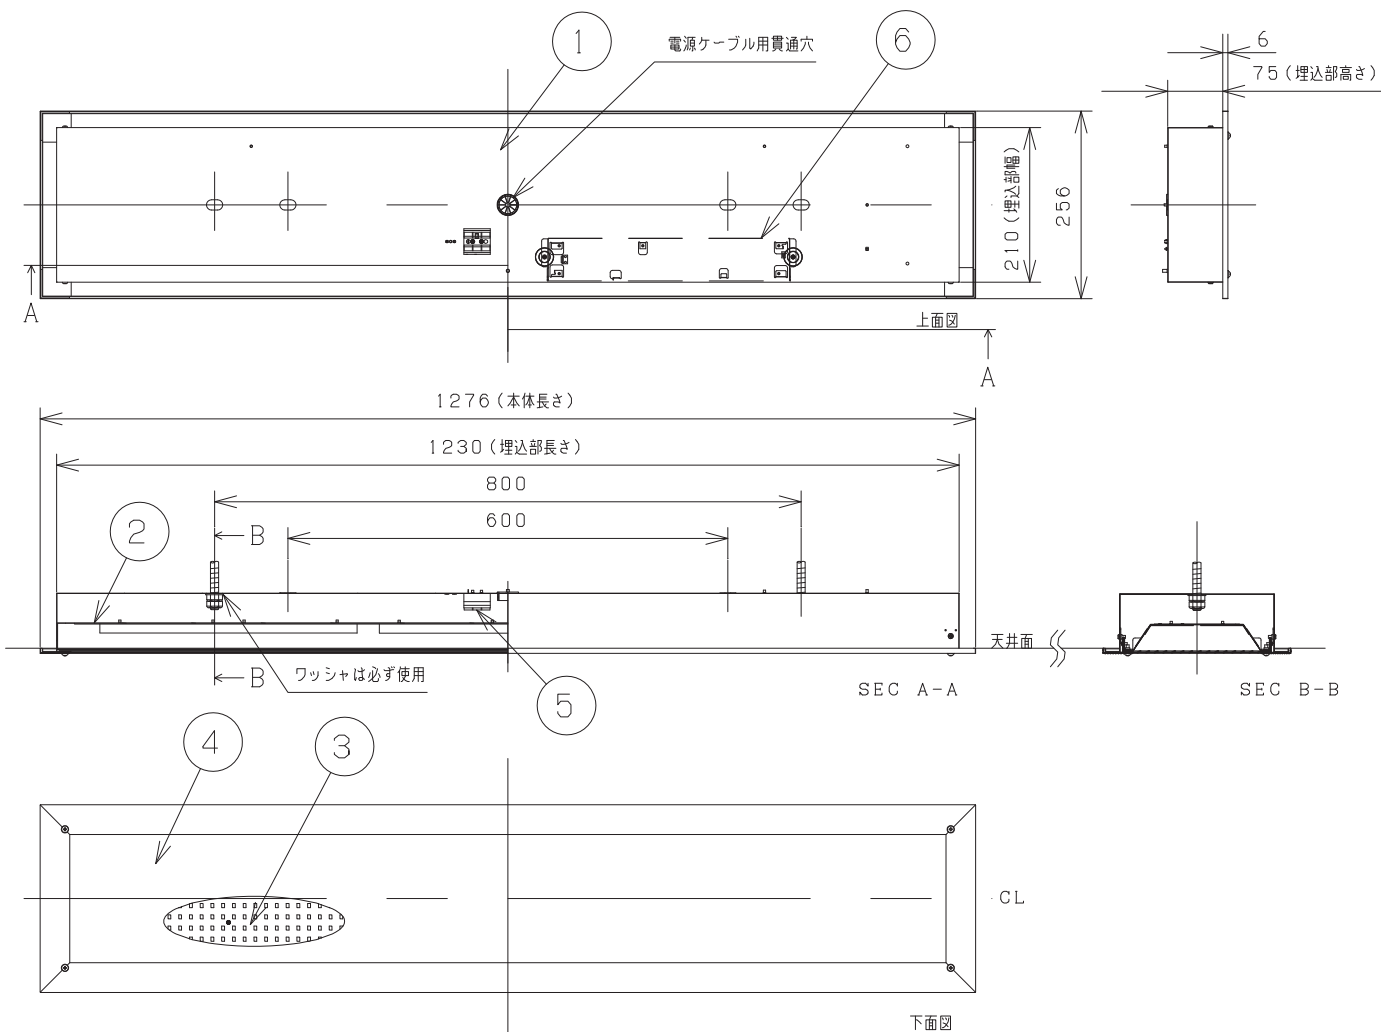

施工上の注意については、別途工事説明書及び取扱説明書をお読みください。

軽微な仕様は、予告なく変更する場合があります。

安全に関するご注意

- [一般屋内専用器具] 屋外や、水気、湿気のある場所では使用しないで下さい。絶縁不良による感電の原因となります。
- [天井埋込専用器具] 壁面への取付はしないでください。落下・火災の原因となります。

[使用上のご注意]

LED光源にはバラツキがあるため、同一形名商品でも商品ごとに発光色、明るさが異なる場合がありますが異常ではありません。
LED光源は経年変化により、同一形名商品でも商品ごとに発光色、明るさが異なる場合がありますが異常ではありません。
光学仕様についてはLEDの性能改善により変更の可能性があります。

- *1 設計目標値であり、保証する値ではありません。使用条件により変化致します。
- *2 初期光束に対して80%以上を保持する総点灯時間です。

取付ボルト	3/8, M10
埋込寸法	1235×220

項目	特性		
発光体	LEDモジュール		
器具光束 (lm)	4700		
色温度 (K)	5000		
Ra	Typ 80 *1		
固有消費エネルギー効率	78.3lm/W		
光束角	110°		
質量	6.5kg		
電源周波数 (Hz)	50/60		
定格入力電圧 (V)	100	200	242
定格消費電力 (W)	61	60	60
定格入力電流 (mA)	610	310	260
定格入力容量 (VA)	61	62	63

特記事項・電源一体型 ・調光不可
・設計寿命 40000h *1*2

部品番号	部品名	員数	材質・材厚	備考
7	ネジ (ハンシャパン固定用)	4	-	塗装処理
6	デンゲンキバン	1	-	
5	タンシダイ	1	-	
4	パネル	1	PMMA T=2.0	乳白色
3	LEDモジュール	6	-	
2	ハンシャパン	1	銅板 T=0.5	塗装処理
1	本体	1	銅板 T=0.5	塗装処理
製品名	ストレート型LED照明 (埋込型)	尺度	non_scale	承認 検印 作成
形番	DL-GB03NM	作成日	2015.4.14	詠田 岡崎 鎌田
		図番	DL-GB03NM-S-03