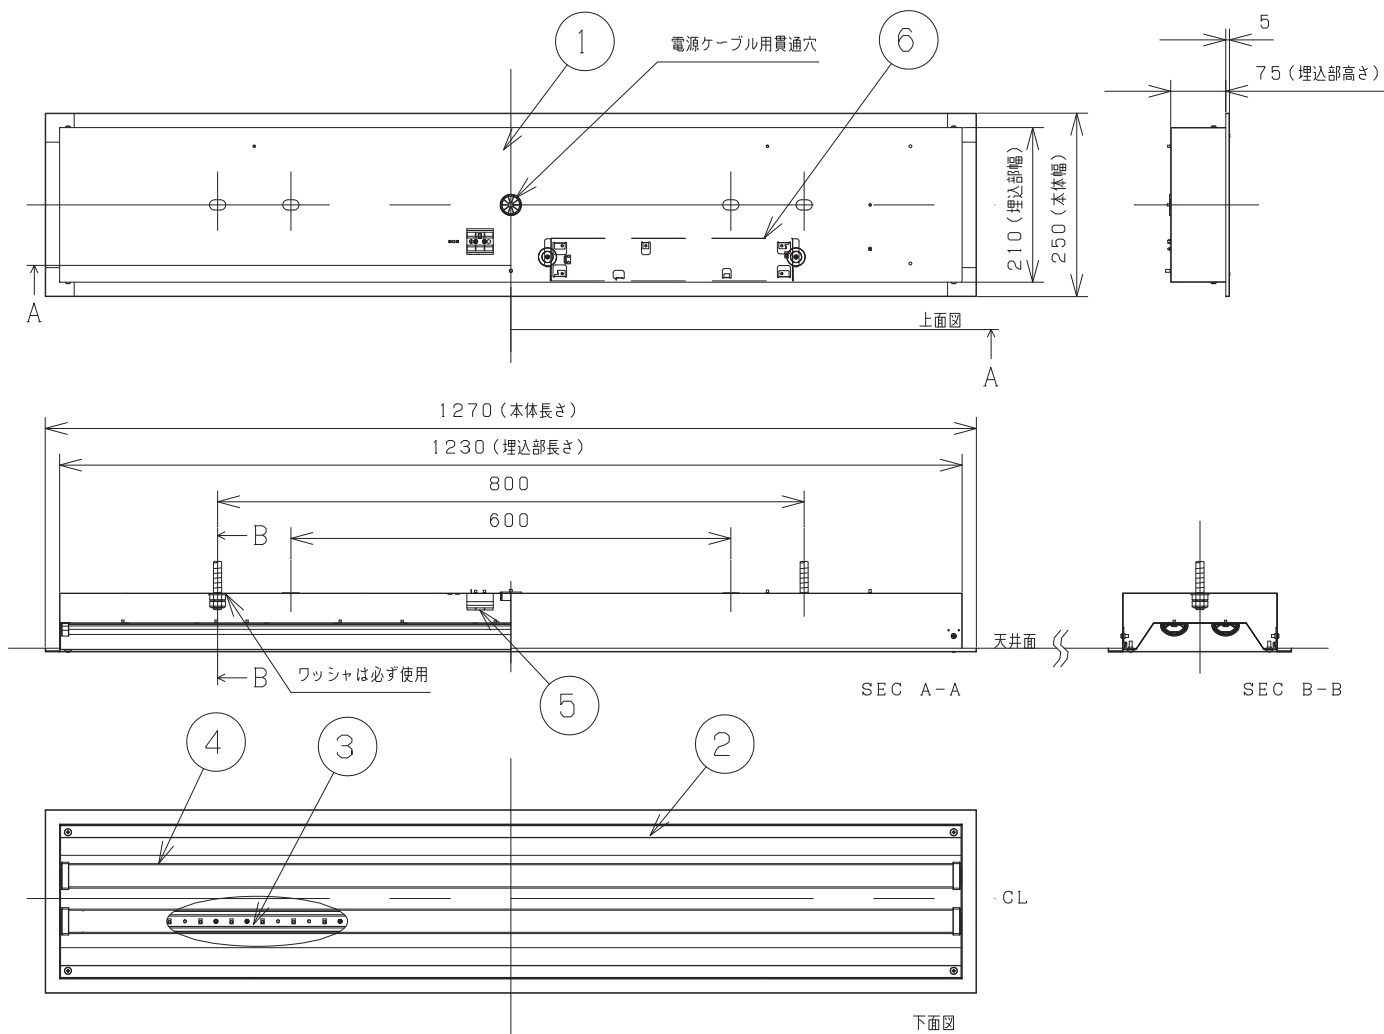

施工上の注意については、別途工事説明書及び取扱説明書をお読みください。

軽微な仕様は、予告なく変更する場合があります。

安全に関するご注意

- [一般屋内専用器具] 屋外や、水気、湿気のある場所では使用しないで下さい。絶縁不良による感電の原因となります。
- [天井埋込専用器具] 壁面への取付はしないでください。落下・火災の原因となります。

[使用上のご注意]

LED光源にはバラツキがあるため、同一形名商品でも商品ごとに発光色、明るさが異なる場合がありますが異常ではありません。
LED光源は経年変化により、同一形名商品でも商品ごとに発光色、明るさが異なる場合がありますが異常ではありません。
光学仕様についてはLEDの性能改善により変更の可能性があります。

- *1 設計目標値であり、保証する値ではありません。使用条件により変化致します。
- *2 初期光束に対して80%以上を保持する総点灯時間です。

取付ボルト	3/8, M10
埋込寸法	1235×220

項目	特性		
発光体	LEDモジュール		
器具光束 (lm)	5400		
色温度 (K)	4000		
Ra	Typ 65 *1		
固有消費エネルギー効率	83.1lm/W		
ビーム角	115°		
質量	4.8kg		
電源周波数 (Hz)	50/60		
定格入力電圧 (V)	100	200	242
定格消費電力 (W)	66	65	65
定格入力電流 (mA)	660	330	290
定格入力容量 (VA)	66	66	70

特記事項・電源一体型 ・調光不可
・設計寿命 40000h *1*2

部品番号	部品名	員数	材質・材厚	備考					
7	ネジ (ハンシャパン固定用)	4	-	塗装処理					
6	デンゲンキバン	1	-						
5	タンシダイ	1	-						
4	LEDカバー	2	PC	半透明					
3	LEDモジュール	6	-						
2	ハンシャパン	1	銅板 T=0.5	塗装処理					
1	本体	1	銅板 T=0.5	塗装処理					
製品名	ストレート型LED照明 (埋込型)	尺度	non_scale	承認	詠田	検印	岡崎	作成	鎌田
形番	DL-GB01WK	作成日	2015.4.14	図番	DL-GB01WK_S-03