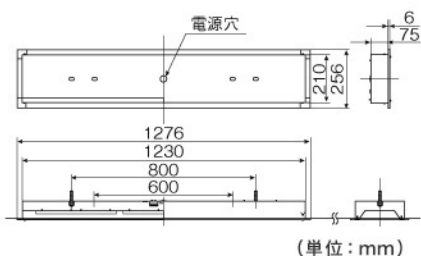

# DL-GB01NM

希望小売価格 **78,750円**

(税抜価格 75,000円)

スタンダードタイプ/乳白パネル

器具光束	4,500 lm	
消費電力	64W ~ 63W	
固有エネルギー消費効率 ※1 (200V使用時)	70.3 lm/W	
色温度	5,200K	
平均演色評価数	Ra70	
ビーム角	110°	
調光	不可	
定格電圧	100V ~ 242V	
定格寿命	40,000時間 ※2	
質量	6.0kg	
材質	本体	鋼板 (塗装)
	反射板	鋼板 (塗装)
	パネル	アクリル

(単位: mm)

埋込穴: 1,235×220mm

● LED素子はバラツキがあるため、商品ごとに発光色、明るさが異なることがあります。

● 商品の価格には、工事費は含まれておりません。

※1 日本照明器具工業会JIL5006に規定される定格光束(器具光束)を定格消費電力にて除した値。

※2 寿命は、光束が80%まで低下するまでの時間です。製品の寿命を保証するものではありません。