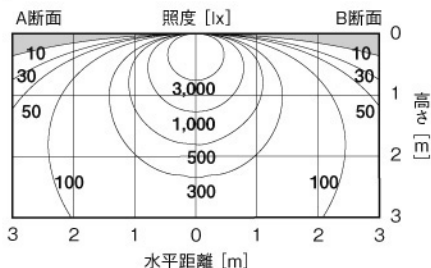

# DL-GB01NM

希望小売価格 **78,750円**

(税抜価格 75,000円)

スタンダードタイプ/乳白パネル

器具光束	4,500 lm	
消費電力	64W ~ 63W	
固有エネルギー消費効率 ※1 (200V使用時)	70.3 lm/W	
色温度	5,200K	
平均演色評価数	Ra70	
ビーム角	110°	
調光	不可	
定格電圧	100V ~ 242V	
定格寿命	40,000時間 ※2	
質量	6.0kg	
材質	本体	鋼板 (塗装)
	反射板	鋼板 (塗装)
	パネル	アクリル