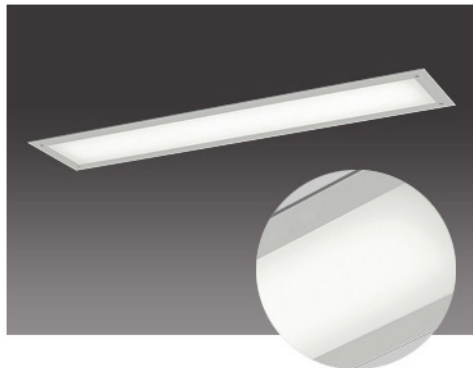

ストレート型 昼白色相当 天井埋込型

# DL-GB01NM

希望小売価格 **78,750円**

(税抜価格 75,000円)

スタンダードタイプ/乳白パネル

器具光束	4,500 lm	
消費電力	64W ~ 63W	
固有エネルギー消費効率 ※1 (200V使用時)	70.3 lm/W	
色温度	5,200K	
平均演色評価数	Ra70	
ビーム角	110°	
調光	不可	
定格電圧	100V ~ 242V	
定格寿命	40,000時間 ※2	
質量	6.0kg	
材質	本体	鋼板 (塗装)
	反射板	鋼板 (塗装)
	パネル	アクリル