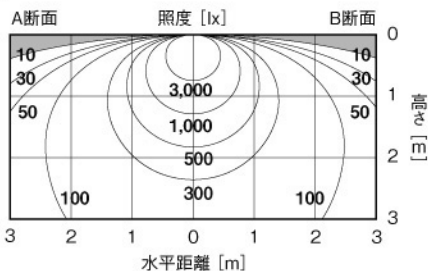

# DL-GA03WM

希望小売価格 111,300円

(税抜価格 106,000円)

高効率タイプ/乳白パネル

器具光束	4,800 lm	
消費電力	61W ~ 60W	
固有エネルギー消費効率 ※1 (200V使用時)	80.0 lm/W	
色温度	4,000K	
平均演色評価数	Ra85	
ビーム角	115°	
調光	不可	
定格電圧	100V ~ 242V	
定格寿命	40,000時間 ※2	
質量	8.0kg	
材質	本体	鋼板 (塗装)
	反射板	鋼板 (塗装)
	パネル	アクリル