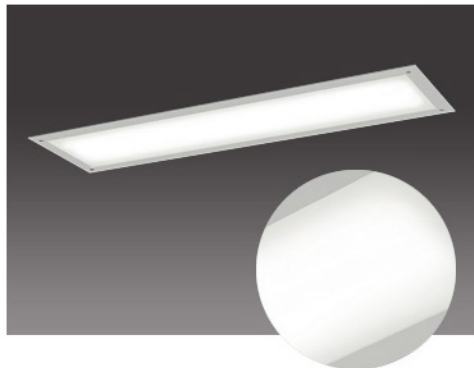

ストレート型 白色相当 天井埋込型

# DL-GA03WM

希望小売価格 111,300円

(税抜価格 106,000円)

高効率タイプ/乳白パネル

器具光束	4,800 lm	
消費電力	61W ~ 60W	
固有エネルギー消費効率 ※1 (200V使用時)	80.0 lm/W	
色温度	4,000K	
平均演色評価数	Ra85	
ビーム角	115°	
調光	不可	
定格電圧	100V ~ 242V	
定格寿命	40,000時間 ※2	
質量	8.0kg	
材質	本体	鋼板 (塗装)
	反射板	鋼板 (塗装)
	パネル	アクリル