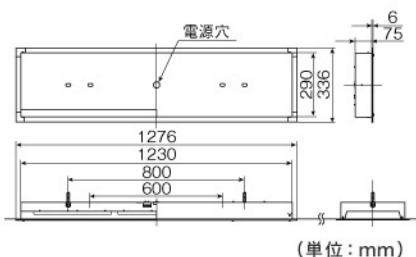

# DL-GA03WM

希望小売価格 111,300円

(税抜価格 106,000円)

高効率タイプ/乳白パネル

器具光束	4,800 lm	
消費電力	61W ~ 60W	
固有エネルギー消費効率 ※1 (200V使用時)	80.0 lm/W	
色温度	4,000K	
平均演色評価数	Ra85	
ビーム角	115°	
調光	不可	
定格電圧	100V ~ 242V	
定格寿命	40,000時間 ※2	
質量	8.0kg	
材質	本体	鋼板 (塗装)
	反射板	鋼板 (塗装)
	パネル	アクリル

埋込穴: 1,235×300mm

● LED素子はバラツキがあるため、商品ごとに発光色、明るさが異なることがあります。

● 商品の価格には、工事費は含まれておりません。

※1 日本照明器具工業会JIL5006に規定される定格光束(器具光束)を定格消費電力にて除した値。

※2 寿命は、光束が80%まで低下するまでの時間です。製品の寿命を保証するものではありません。