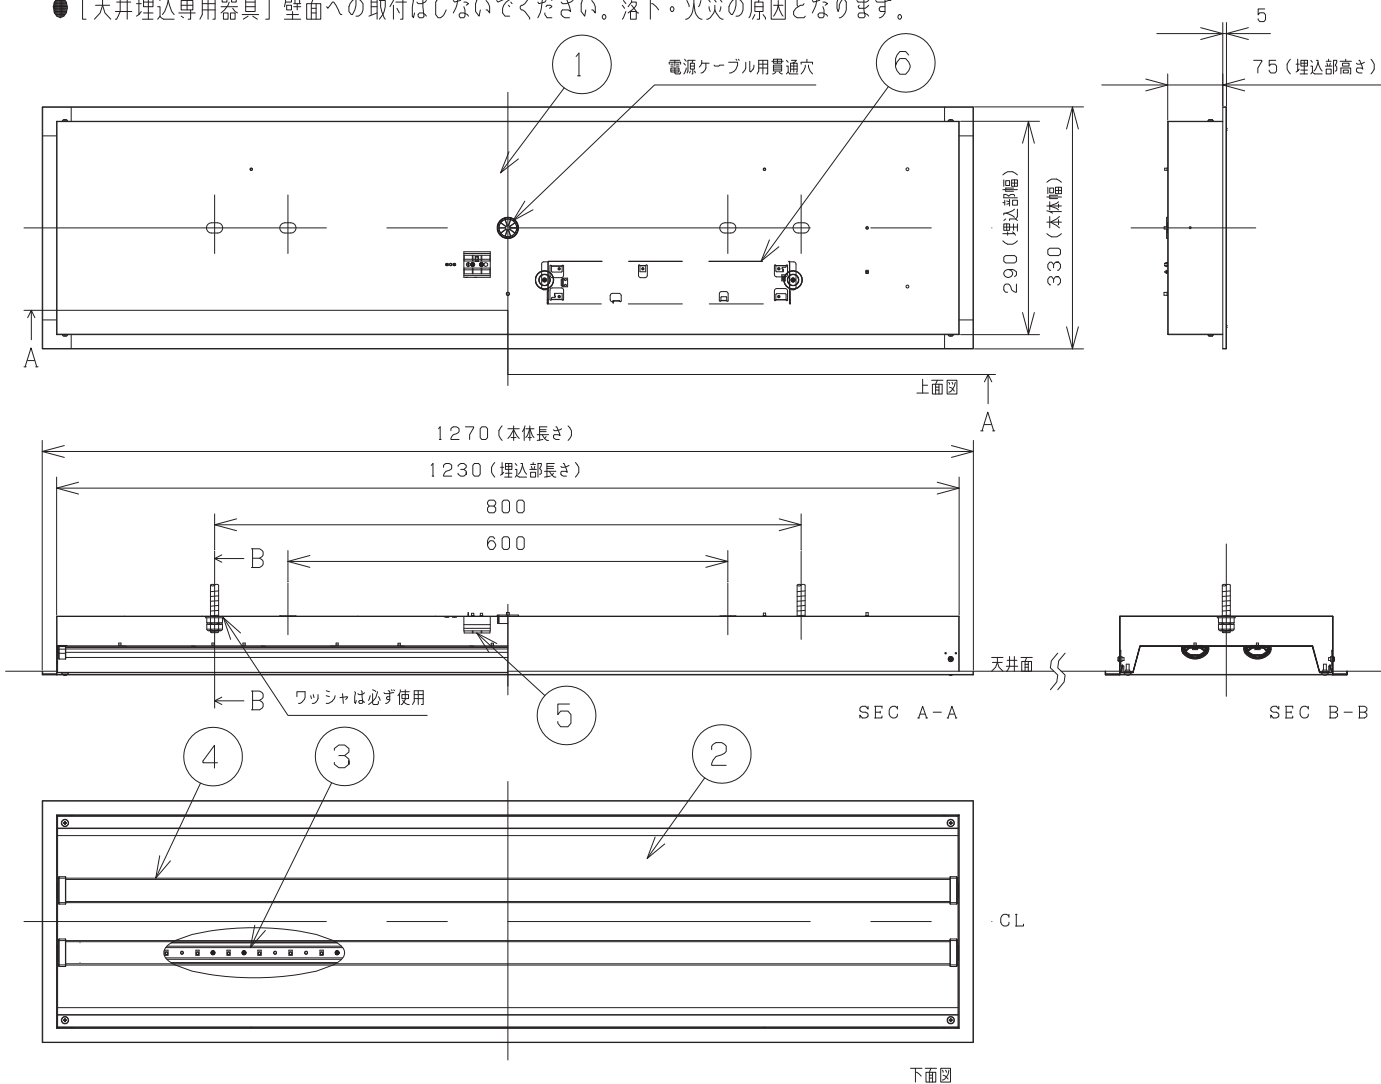

施工上の注意については、別途工事説明書及び取扱説明書をお読みください。

軽微な仕様は、予告なく変更する場合があります。

安全に関するご注意

- [一般屋内専用器具] 屋外や、水気、湿気のある場所では使用しないで下さい。絶縁不良による感電の原因となります。
- [天井埋込専用器具] 壁面への取付はしないでください。落下・火災の原因となります。

[使用上のご注意]

LED光源にはバラツキがあるため、同一形名商品でも商品ごとに発光色、明るさが異なる場合がありますが異常ではありません。
LED光源は経年変化により、同一形名商品でも商品ごとに発光色、明るさが異なる場合がありますが異常ではありません。
光学仕様についてはLEDの性能改善により変更の可能性があります。

- *1 設計目標値であり、保証する値ではありません。使用条件により変化致します。
- *2 初期光束に対して80%以上を保持する総点灯時間です。

取付ボルト	3/8, M10
埋込寸法	1235×300

項目	特性		
発光体	LEDモジュール		
器具光束 (lm)	5300		
色温度 (K)	4000		
Ra	Typ 65 *1		
固有消費エネルギー効率	81.5lm/W		
光束角	125°		
質量	5.8kg		
電源周波数 (Hz)	50/60		
定格入力電圧 (V)	100	200	242
定格消費電力 (W)	66	65	65
定格入力電流 (mA)	660	330	290
定格入力容量 (VA)	66	66	70

特記事項・電源一体型 ・調光不可
・設計寿命 40000h *1*2

7	ネジ (ハンシャパン固定用)	4	-	塗装処理	
6	デンゲンキバン	1	-		
5	タンシダイ	1	-		
4	LEDカバー	2	PC	半透明	
3	LEDモジュール	6	-		
2	ハンシャパン	1	銅板 T=0.5	塗装処理	
1	本体	1	銅板 T=0.5	塗装処理	
番号	部品名	員数	材質・材厚		備考
製品名	ストレート型LED照明 (埋込型)	尺度	non_scale		承認
形番	DL-GA01WK	作成日	2015.4.14		検印
		図番	DL-GA01WK_S-03		作成
			詠田	岡崎	鎌田