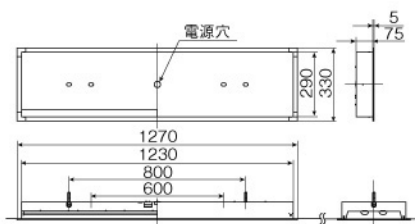

ストレート型 昼白色相当 天井埋込型

DL-GA01NK

希望小売価格 **75,600円**

(税抜価格 72,000円)

スタンダードタイプ/下面開放

器具光束	5,100 lm	
消費電力	64W ~ 63W	
固有エネルギー消費効率 ※1 (200V使用時)	79.6 lm/W	
色温度	5,200K	
平均演色評価数	Ra70	
ビーム角	115°	
調光	不可	
定格電圧	100V ~ 242V	
定格寿命	40,000時間 ※2	
質量	5.8kg	
材質	本体	鋼板 (塗装)
	反射板	鋼板 (塗装)
	パネル	ポリカーボネート

(単位: mm)

埋込穴: 1,235×300mm

- LED素子はバラツキがあるため、商品ごとに発光色、明るさが異なることがあります。
- 商品の価格には、工事費は含まれておりません。
- ※1 日本照明器具工業会JIL5006に規定される定格光束(器具光束)を定格消費電力にて除した値。
- ※2 寿命は、光束が80%まで低下するまでの時間です。製品の寿命を保証するものではありません。