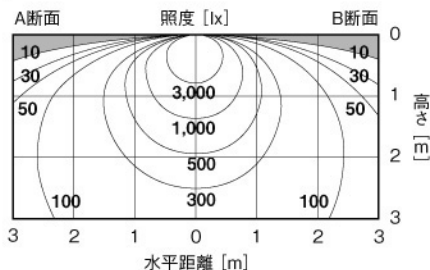

ストレート型 昼白色相当 天井埋込型

DL-GA01NK

希望小売価格 **75,600円**

(税抜価格 72,000円)

スタンダードタイプ/下面開放

器具光束	5,100 lm	
消費電力	64W ~ 63W	
固有エネルギー消費効率 ※1 (200V使用時)	79.6 lm/W	
色温度	5,200K	
平均演色評価数	Ra70	
ビーム角	115°	
調光	不可	
定格電圧	100V ~ 242V	
定格寿命	40,000時間 ※2	
質量	5.8kg	
材質	本体	鋼板 (塗装)
	反射板	鋼板 (塗装)
	パネル	ポリカーボネート

(単位: mm)

埋込穴: 1,235×300mm

- LED素子はバラツキがあるため、商品ごとに発光色、明るさが異なることがあります。
- 商品の価格には、工事費は含まれておりません。
- ※1 日本照明器具工業会JIL5006に規定される定格光束(器具光束)を定格消費電力にて除した値。
- ※2 寿命は、光束が80%まで低下するまでの時間です。製品の寿命を保証するものではありません。