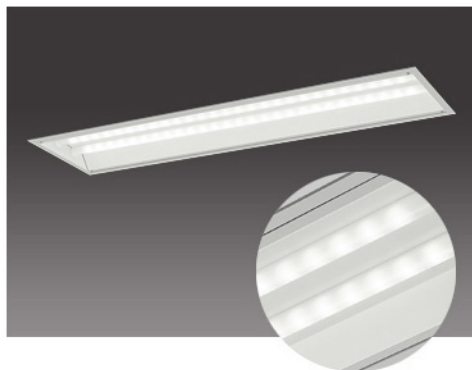

ストレート型 昼白色相当 天井埋込型

DL-GA01NK

希望小売価格 **75,600円**

(税抜価格 72,000円)

スタンダードタイプ/下面開放

器具光束	5,100 lm	
消費電力	64W ~ 63W	
固有エネルギー消費効率 ※1 (200V使用時)	79.6 lm/W	
色温度	5,200K	
平均演色評価数	Ra70	
ビーム角	115°	
調光	不可	
定格電圧	100V ~ 242V	
定格寿命	40,000時間 ※2	
質量	5.8kg	
材質	本体	鋼板 (塗装)
	反射板	鋼板 (塗装)
	パネル	ポリカーボネート

(単位: mm)

埋込穴: 1,235×300mm

- LED素子はバラツキがあるため、商品ごとに発光色、明るさが異なることがあります。
- 商品の価格には、工事費は含まれておりません。
- ※1 日本照明器具工業会JIL5006に規定される定格光束(器具光束)を定格消費電力にて除した値。
- ※2 寿命は、光束が80%まで低下するまでの時間です。製品の寿命を保証するものではありません。