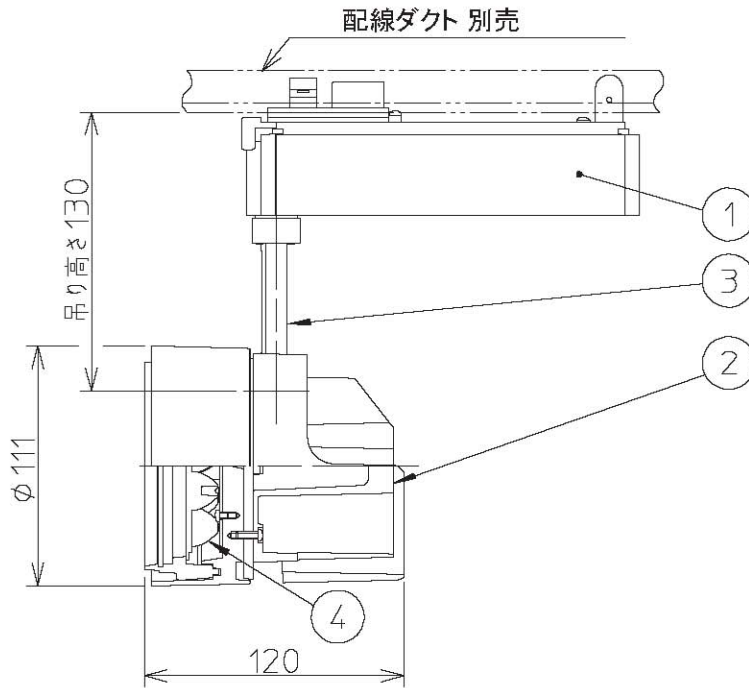

姿図

定格光束	1700Lm
LED照明器具の固有エネルギー消費効率	65Lm/W

⚠ 安全に関するご注意

- この器具は、一般通常環境の屋内配線ダクト取付専用器具です。一般通常環境以外の所、傾斜天井、屋外、湿気の多い所、水気のかかる所、壁面、床面では使用しないでください。落下・感電・火災の原因になります。
- 電源電圧は、器具銘板に記載されている電圧 ±6% 内でご使用下さい。また、電源周波数は器具銘板に従って正しく使用してください。感電・火災の原因になります。
- 単体では使用できません。器具本体表示または、説明書に従って適正な組み合わせでご使用ください。落下・感電・火災の原因になります。
- 被照射面までの距離は器具本体表示または説明書に従って0.2m以上離して施工してください。被照射物の変質・変色または火災の原因になります。

No.	部品名	材質	備考	機能	一般用	特記事項
				取付場所	屋内 配線ダクト取付専用	1/2照度角 30° ビーム角 36° ※調光器併用不可 LEDモジュール寿命 40000時間 電気容量27VA
				電源接続	配線ダクト用プラグ	
4	レンズ	アクリル	透明	消費電力	26 W 定格電圧 100 V	
3	アーム	アルミダイカスト	白塗装	適合ランプ	LED26W 演色性Ra83 白色(4000K)	
2	灯具	アルミダイカスト	白塗装	付・別売		
1	インバータケース	アルミ型材	白塗装	図番	DL-SD06W_S-02	承認 検印 作成
				器具重量	約 1.7 kg	詠田 清水 高茂