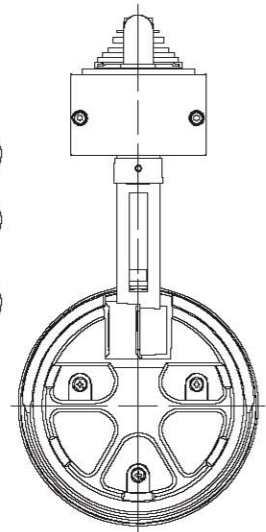

姿図

定格光束	1700Lm
LED照明器具の固有エネルギー消費効率	65Lm/W

⚠ 安全に関するご注意

- この器具は、一般通常環境の屋内配線ダクト取付専用器具です。一般通常環境以外の所、傾斜天井、屋外、湿気の多い所、水気のかかる所、壁面、床面では使用しないでください。落下・感電・火災の原因になります。
- 電源電圧は、器具銘板に記載されている電圧 ±6% 内でご使用下さい。また、電源周波数は器具銘板に従って正しく使用してください。感電・火災の原因になります。
- 単体では使用できません。器具本体表示または、説明書に従って適正な組み合わせでご使用ください。落下・感電・火災の原因になります。
- 被照射面までの距離は器具本体表示または説明書に従って0.2m以上離して施工してください。被照射物の変質・変色または火災の原因になります。

No.	部品名	材質	備考	機能	一般用	特記事項
				取付場所	屋内 配線ダクト取付専用	1/2照度角 30° ビーム角 36° ※調光器併用不可 LEDモジュール寿命 40000時間 電気容量27VA
				電源接続	配線ダクト用プラグ	
4	レンズ	アクリル	透明	消費電力	26 W 定格電圧 100 V	
3	アーム	アルミダイカスト	白塗装	適合ランプ	LED26W 演色性Ra83 白色(4000K)	
2	灯具	アルミダイカスト	白塗装	付・別売		
1	インバータケース	アルミ型材	白塗装	図番	DL-SD06W_S-02	承認 検印 作成
				器具重量	約 1.7 kg	詠田 清水 高茂