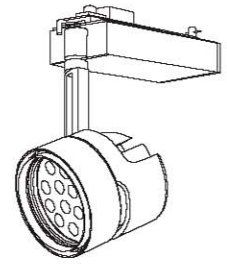

姿図

定格光束	1700Lm
LED照明器具の固有エネルギー消費効率	65Lm/W

⚠ 安全に関するご注意

- この器具は、一般通常環境の屋内配線ダクト取付専用器具です。一般通常環境以外の所、傾斜天井、屋外、湿気の多い所、水気のかかる所、壁面、床面では使用しないでください。落下・感電・火災の原因になります。
- 電源電圧は、器具銘板に記載されている電圧 ±6% 内でご使用下さい。また、電源周波数は器具銘板に従って正しく使用してください。感電・火災の原因になります。
- 単体では使用できません。器具本体表示または、説明書に従って適正な組み合わせでご使用ください。落下・感電・火災の原因になります。
- 被照射面までの距離は器具本体表示または説明書に従って0.2m以上離して施工してください。被照射物の変質・変色または火災の原因になります。

No.	部品名	材質	備考	機能	一般用	特記事項
				取付場所	屋内 配線ダクト取付専用	1/2照度角 30° ビーム角 36° ※調光器併用不可 LEDモジュール寿命 40000時間 電気容量27VA
				電源接続	配線ダクト用プラグ	
4	レンズ	アクリル	透明	消費電力	26 W 定格電圧 100 V	
3	アーム	アルミダイカスト	白塗装	適合ランプ	LED26W 演色性Ra83 白色(4000K)	
2	灯具	アルミダイカスト	白塗装	付・別売		
1	インバータケース	アルミ型材	白塗装	図番	DL-SD06W_S-02	承認 検印 作成
				器具重量	約 1.7 kg	詠田 清水 高茂