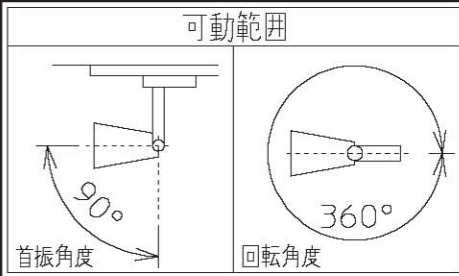

姿図

定格光束	1700Lm
LED照明器具の固有エネルギー消費効率	65Lm/W

⚠ 安全に関するご注意

- この器具は、一般通常環境の屋内配線ダクト取付専用器具です。一般通常環境以外の所、傾斜天井、屋外、湿気の多い所、水気のかかる所、壁面、床面では使用しないでください。落下・感電・火災の原因になります。
- 電源電圧は、器具銘板に記載されている電圧 ±6% 内でご使用下さい。また、電源周波数は器具銘板に従って正しく使用してください。感電・火災の原因になります。
- 単体では使用できません。器具本体表示または、説明書に従って適正な組み合わせでご使用ください。落下・感電・火災の原因になります。
- 被照射面までの距離は器具本体表示または説明書に従って0.2m以上離して施工してください。被照射物の変質・変色または火災の原因になります。

No.	部品名	材質	備考	機能	一般用	特記事項
				取付場所	屋内 配線ダクト取付専用	1/2照度角 30° ビーム角 36° ※調光器併用不可 LEDモジュール寿命 40000時間 電気容量27VA
				電源接続	配線ダクト用プラグ	
4	レンズ	アクリル	透明	消費電力	26 W 定格電圧 100 V	
3	アーム	アルミダイカスト	白塗装	適合ランプ	LED26W 演色性Ra83 白色(4000K)	
2	灯具	アルミダイカスト	白塗装	付・別売		
1	インバータケース	アルミ型材	白塗装	図番	DL-SD06W_S-02	承認 検印 作成
				器具重量	約 1.7 kg	詠田 清水 高茂