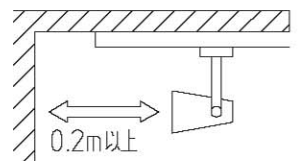

姿図

定格光束	1700Lm
LED照明器具の固有エネルギー消費効率	65Lm/W

⚠ 安全に関するご注意

- この器具は、一般通常環境の屋内配線ダクト取付専用器具です。一般通常環境以外の所、傾斜天井、屋外、湿気の多い所、水気のかかる所、壁面、床面では使用しないでください。落下・感電・火災の原因になります。
- 電源電圧は、器具銘板に記載されている電圧 ±6% 内でご使用下さい。また、電源周波数は器具銘板に従って正しく使用してください。感電・火災の原因になります。
- 単体では使用できません。器具本体表示または、説明書に従って適正な組み合わせでご使用ください。落下・感電・火災の原因になります。
- 被照射面までの距離は器具本体表示または説明書に従って0.2m以上離して施工してください。被照射物の変質・変色または火災の原因になります。

No.	部品名	材質	備考	機能	一般用	特記事項
				取付場所	屋内 配線ダクト取付専用	1/2照度角 30° ビーム角 36° ※調光器併用不可 LEDモジュール寿命 40000時間 電気容量27VA
				電源接続	配線ダクト用プラグ	
4	レンズ	アクリル	透明	消費電力	26 W 定格電圧 100 V	
3	アーム	アルミダイカスト	白塗装	適合ランプ	LED26W 演色性Ra83 白色(4000K)	
2	灯具	アルミダイカスト	白塗装	付・別売		
1	インバータケース	アルミ型材	白塗装	図番	DL-SD06W_S-02	承認 検印 作成
				器具重量	約 1.7 kg	詠田 清水 高茂