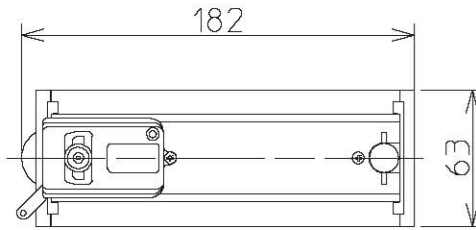

姿図

定格光束	1700Lm
LED照明器具の固有エネルギー消費効率	65Lm/W

⚠ 安全に関するご注意

- この器具は、一般通常環境の屋内配線ダクト取付専用器具です。一般通常環境以外の所、傾斜天井、屋外、湿気の多い所、水気のかかる所、壁面、床面では使用しないでください。落下・感電・火災の原因になります。
- 電源電圧は、器具銘板に記載されている電圧 ±6% 内でご使用下さい。また、電源周波数は器具銘板に従って正しく使用してください。感電・火災の原因になります。
- 単体では使用できません。器具本体表示または、説明書に従って適正な組み合わせでご使用ください。落下・感電・火災の原因になります。
- 被照射面までの距離は器具本体表示または説明書に従って0.2m以上離して施工してください。被照射物の変質・変色または火災の原因になります。

No.	部品名	材質	備考	機能	一般用	特記事項
				取付場所	屋内 配線ダクト取付専用	1/2照度角 30° ビーム角 36° ※調光器併用不可 LEDモジュール寿命 40000時間 電気容量27VA
				電源接続	配線ダクト用プラグ	
4	レンズ	アクリル	透明	消費電力	26 W 定格電圧 100 V	
3	アーム	アルミダイカスト	白塗装	適合ランプ	LED26W 演色性Ra83 白色(4000K)	
2	灯具	アルミダイカスト	白塗装	付・別売		
1	インバータケース	アルミ型材	白塗装	図番	DL-SD06W_S-02	承認 検印 作成
				器具重量	約 1.7 kg	詠田 清水 高茂