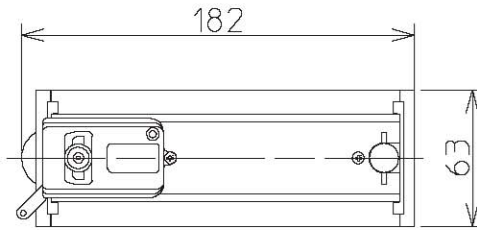

姿図

定格光束	1700Lm
LED照明器具の固有エネルギー消費効率	65Lm/W

⚠ 安全に関するご注意

- この器具は、一般通常環境の屋内配線ダクト取付専用器具です。一般通常環境以外の所、傾斜天井、屋外、湿気が多い所、水気のかかる所、壁面、床面では使用しないでください。落下・感電・火災の原因になります。
- 電源電圧は、器具銘板に記載されている電圧 ±6%内でご使用下さい。また、電源周波数は器具銘板に従って正しく使用してください。感電・火災の原因になります。
- 単体では使用できません。器具本体表示または、説明書に従って適正な組み合わせでご使用ください。落下・感電・火災の原因になります。
- 被照射面までの距離は器具本体表示または説明書に従って0.2m以上離して施工してください。被照射物の変質・変色または火災の原因になります。

No.	部品名	材質	備考	機能	一般用	特記事項
				取付場所	屋内 配線ダクト取付専用	1/2照度角 30° ビーム角 36° ※調光器併用不可 LEDモジュール寿命 40000時間 電気容量27VA
				電源接続	配線ダクト用プラグ	
4	レンズ	アクリル	透明	消費電力	26 W 定格電圧 100 V	
3	アーム	アルミダイカスト	白塗装	適合ランプ	LED26W 演色性Ra83 電球色(3000K)	
2	灯具	アルミダイカスト	白塗装	付・別売		
1	インバータケース	アルミ型材	白塗装	図番	DL-SD06L_S-02	承認 検印 作成
				器具重量	約 1.7 kg	詠田 清水 高茂