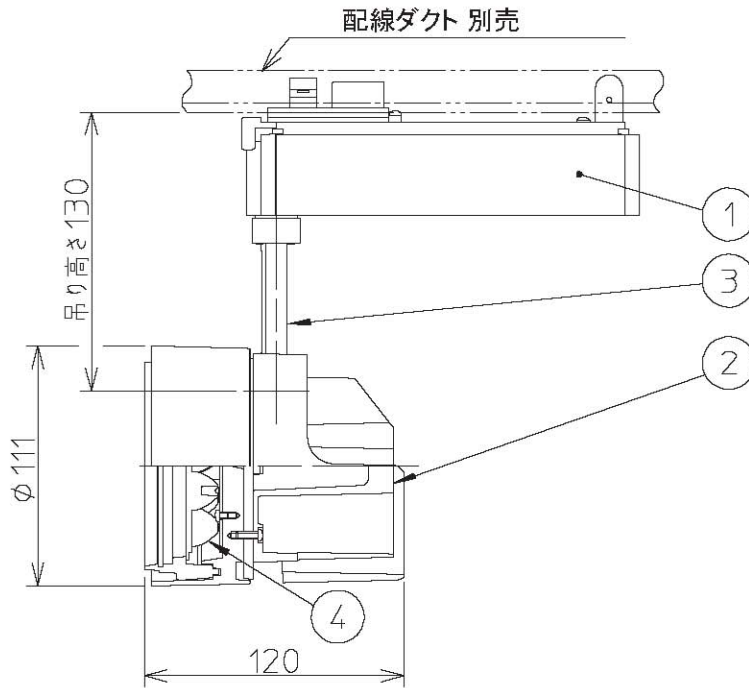

姿図

定格光束	1700Lm
LED照明器具の固有エネルギー消費効率	65Lm/W

⚠ 安全に関するご注意

- この器具は、一般通常環境の屋内配線ダクト取付専用器具です。一般通常環境以外の所、傾斜天井、屋外、湿気が多い所、水気のかかる所、壁面、床面では使用しないでください。落下・感電・火災の原因になります。
- 電源電圧は、器具銘板に記載されている電圧 ±6%内でご使用下さい。また、電源周波数は器具銘板に従って正しく使用してください。感電・火災の原因になります。
- 単体では使用できません。器具本体表示または、説明書に従って適正な組み合わせでご使用ください。落下・感電・火災の原因になります。
- 被照射面までの距離は器具本体表示または説明書に従って0.2m以上離して施工してください。被照射物の変質・変色または火災の原因になります。

No.	部品名	材質	備考	機能	一般用	特記事項
				取付場所	屋内 配線ダクト取付専用	1/2照度角 30° ビーム角 36° ※調光器併用不可 LEDモジュール寿命 40000時間 電気容量27VA
				電源接続	配線ダクト用プラグ	
4	レンズ	アクリル	透明	消費電力	26 W 定格電圧 100 V	
3	アーム	アルミダイカスト	白塗装	適合ランプ	LED26W 演色性Ra83 電球色(3000K)	
2	灯具	アルミダイカスト	白塗装	付・別売		
1	インバータケース	アルミ型材	白塗装	図番	DL-SD06L_S-02	承認 検印 作成
				器具重量	約 1.7 kg	詠田 清水 高茂