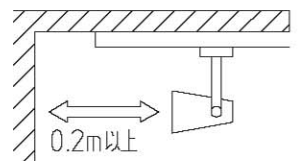

姿図

定格光束	1700Lm
LED照明器具の固有エネルギー消費効率	65Lm/W

⚠ 安全に関するご注意

- この器具は、一般通常環境の屋内配線ダクト取付専用器具です。一般通常環境以外の所、傾斜天井、屋外、湿気が多い所、水気のかかる所、壁面、床面では使用しないでください。落下・感電・火災の原因になります。
- 電源電圧は、器具銘板に記載されている電圧 ±6%内でご使用下さい。また、電源周波数は器具銘板に従って正しく使用してください。感電・火災の原因になります。
- 単体では使用できません。器具本体表示または、説明書に従って適正な組み合わせでご使用ください。落下・感電・火災の原因になります。
- 被照射面までの距離は器具本体表示または説明書に従って0.2m以上離して施工してください。被照射物の変質・変色または火災の原因になります。

No.	部品名	材質	備考	機能	一般用	特記事項
				取付場所	屋内 配線ダクト取付専用	1/2照度角 30° ビーム角 36° ※調光器併用不可 LEDモジュール寿命 40000時間 電気容量27VA
				電源接続	配線ダクト用プラグ	
4	レンズ	アクリル	透明	消費電力	26 W 定格電圧 100 V	
3	アーム	アルミダイカスト	白塗装	適合ランプ	LED26W 演色性Ra83 電球色(3000K)	
2	灯具	アルミダイカスト	白塗装	付・別売		
1	インバータケース	アルミ型材	白塗装	図番	DL-SD06L_S-02	承認 検印 作成
				器具重量	約 1.7 kg	詠田 清水 高茂