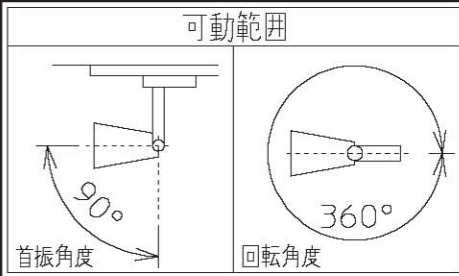

姿図

定格光束	1700Lm
LED照明器具の固有エネルギー消費効率	65Lm/W

⚠ 安全に関するご注意

- この器具は、一般通常環境の屋内配線ダクト取付専用器具です。一般通常環境以外の所、傾斜天井、屋外、湿気が多い所、水気のかかる所、壁面、床面では使用しないでください。落下・感電・火災の原因になります。
- 電源電圧は、器具銘板に記載されている電圧 ±6%内でご使用下さい。また、電源周波数は器具銘板に従って正しく使用してください。感電・火災の原因になります。
- 単体では使用できません。器具本体表示または、説明書に従って適正な組み合わせでご使用ください。落下・感電・火災の原因になります。
- 被照射面までの距離は器具本体表示または説明書に従って0.2m以上離して施工してください。被照射物の変質・変色または火災の原因になります。

No.	部品名	材質	備考	機能	一般用	特記事項
				取付場所	屋内 配線ダクト取付専用	1/2照度角 30° ビーム角 36° ※調光器併用不可 LEDモジュール寿命 40000時間 電気容量27VA
				電源接続	配線ダクト用プラグ	
4	レンズ	アクリル	透明	消費電力	26 W 定格電圧 100 V	
3	アーム	アルミダイカスト	白塗装	適合ランプ	LED26W 演色性Ra83 電球色(3000K)	
2	灯具	アルミダイカスト	白塗装	付・別売		
1	インバータケース	アルミ型材	白塗装	図番	DL-SD06L_S-02	承認 検印 作成
				器具重量	約 1.7 kg	詠田 清水 高茂