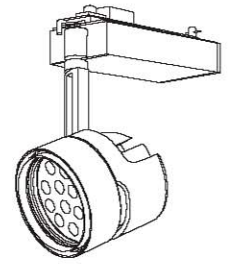

姿図

定格光束	1700Lm
LED照明器具の固有エネルギー消費効率	65Lm/W

⚠ 安全に関するご注意

- この器具は、一般通常環境の屋内配線ダクト取付専用器具です。一般通常環境以外の所、傾斜天井、屋外、湿気が多い所、水気のかかる所、壁面、床面では使用しないでください。落下・感電・火災の原因になります。
- 電源電圧は、器具銘板に記載されている電圧 ±6%内でご使用下さい。また、電源周波数は器具銘板に従って正しく使用してください。感電・火災の原因になります。
- 単体では使用できません。器具本体表示または、説明書に従って適正な組み合わせでご使用ください。落下・感電・火災の原因になります。
- 被照射面までの距離は器具本体表示または説明書に従って0.2m以上離して施工してください。被照射物の変質・変色または火災の原因になります。

No.	部品名	材質	備考	機能	一般用	特記事項
				取付場所	屋内 配線ダクト取付専用	1/2照度角 30° ビーム角 36° ※調光器併用不可 LEDモジュール寿命 40000時間 電気容量27VA
				電源接続	配線ダクト用プラグ	
4	レンズ	アクリル	透明	消費電力	26 W 定格電圧 100 V	
3	アーム	アルミダイカスト	白塗装	適合ランプ	LED26W 演色性Ra83 電球色(3000K)	
2	灯具	アルミダイカスト	白塗装	付・別売		
1	インバータケース	アルミ型材	白塗装	図番	DL-SD06L_S-02	承認 検印 作成
				器具重量	約 1.7 kg	詠田 清水 高茂