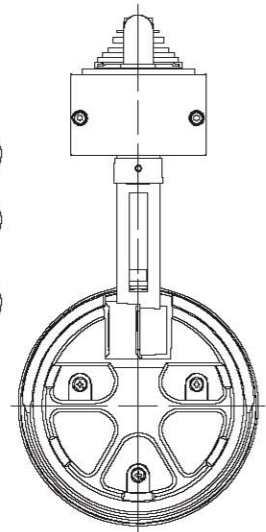

姿図

定格光束	1700Lm
LED照明器具の固有エネルギー消費効率	65Lm/W

⚠ 安全に関するご注意

- この器具は、一般通常環境の屋内配線ダクト取付専用器具です。一般通常環境以外の所、傾斜天井、屋外、湿気が多い所、水気のかかる所、壁面、床面では使用しないでください。落下・感電・火災の原因になります。
- 電源電圧は、器具銘板に記載されている電圧 ±6%内でご使用下さい。また、電源周波数は器具銘板に従って正しく使用してください。感電・火災の原因になります。
- 単体では使用できません。器具本体表示または、説明書に従って適正な組み合わせでご使用ください。落下・感電・火災の原因になります。
- 被照射面までの距離は器具本体表示または説明書に従って0.2m以上離して施工してください。被照射物の変質・変色または火災の原因になります。

No.	部品名	材質	備考	機能	一般用	特記事項
				取付場所	屋内 配線ダクト取付専用	1/2照度角 30° ビーム角 36° ※調光器併用不可 LEDモジュール寿命 40000時間 電気容量27VA
				電源接続	配線ダクト用プラグ	
4	レンズ	アクリル	透明	消費電力	26 W 定格電圧 100 V	
3	アーム	アルミダイカスト	白塗装	適合ランプ	LED26W 演色性Ra83 電球色(3000K)	
2	灯具	アルミダイカスト	白塗装	付・別売		
1	インバータケース	アルミ型材	白塗装	図番	DL-SD06L_S-02	承認 検印 作成
				器具重量	約 1.7 kg	詠田 清水 高茂