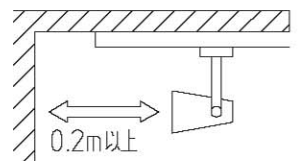

定格光束	1770Lm
LED照明器具の固有エネルギー消費効率	68Lm/W

⚠ 安全に関するご注意

- この器具は、一般通常環境の屋内配線ダクト取付専用器具です。一般通常環境以外の所、傾斜天井、屋外、湿気の多い所、水気のかかる所、壁面、床面では使用しないでください。落下・感電・火災の原因になります。
- 電源電圧は、器具銘板に記載されている電圧 ±6% 内でご使用下さい。また、電源周波数は器具銘板に従って正しく使用してください。感電・火災の原因になります。
- 単体では使用できません。器具本体表示または、説明書に従って適正な組み合わせでご使用ください。落下・感電・火災の原因になります。
- 被照射面までの距離は器具本体表示または説明書に従って0.2m以上離して施工してください。被照射物の変質・変色または火災の原因になります。

No.	部品名	材質	備考	機能	一般用	特記事項
				取付場所	屋内 配線ダクト取付専用	1/2照度角 11° ビーム角 12° ※調光器併用不可 LEDモジュール寿命 40000時間 電気容量27VA
				電源接続	配線ダクト用プラグ	
4	レンズ	アクリル	透明	消費電力	26 W 定格電圧 100 V	
3	アーム	アルミダイカスト	白塗装	適合ランプ	LED26W 演色性Ra83 白色(4000K)	
2	灯具	アルミダイカスト	白塗装	付・別売		
1	インバータケース	アルミ型材	白塗装	図番	DL-SD05W_S-02	承認 検印 作成
				器具重量	約 1.7 kg	詠田 清水 高茂