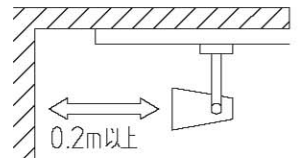

姿図

定格光束	3490Lm
LED照明器具の固有エネルギー消費効率	70Lm/W

⚠ 安全に関するご注意

- この器具は、一般通常環境の屋内配線ダクト取付専用器具です。一般通常環境以外の所、傾斜天井、屋外、湿気の多い所、水気のかかる所、壁面、床面では使用しないでください。落下・感電・火災の原因になります。
- 電源電圧は、器具銘板に記載されている電圧 ±6%内でご使用下さい。また、電源周波数は器具銘板に従って正しく使用してください。感電・火災の原因になります。
- 単体では使用できません。器具本体表示または、説明書に従って適正な組み合わせでご使用ください。落下・感電・火災の原因になります。
- 被照射面までの距離は器具本体表示または説明書に従って0.2m以上離して施工してください。被照射物の変質・変色または火災の原因になります。

				機能	一般用		特記事項 1/2照度角 11° ビーム角 12° ※調光器併用不可 LEDモジュール寿命 40000時間 電気容量51VA
				取付場所	屋内 配線ダクト取付専用		
				電源接続	配線ダクト用プラグ		
4	レンズ	アクリル	透明	消費電力	50 W	定格電圧 100 V	
3	アーム	アルミダイカスト	白塗装	適合ランプ	LED50W 演色性Ra83 白色(4000K)		
2	灯具	アルミダイカスト	白塗装	付・別売			
1	インバータケース	アルミ型材	白塗装	図番	DL-SD03W_S-02		
No.	部品名	材質	備考	器具重量	約 2.2 kg		承認 詠田 検印 清水 作成 高茂