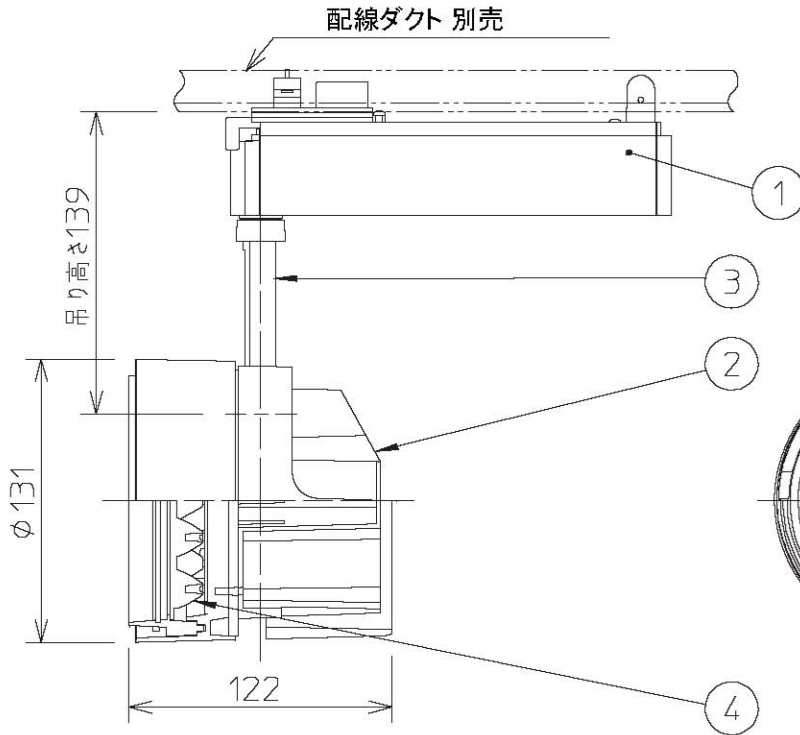

姿図

定格光束	3490Lm
LED照明器具の固有エネルギー消費効率	70Lm/W

⚠ 安全に関するご注意

- この器具は、一般通常環境の屋内配線ダクト取付専用器具です。一般通常環境以外の所、傾斜天井、屋外、湿気の多い所、水気のかかる所、壁面、床面では使用しないでください。落下・感電・火災の原因になります。
- 電源電圧は、器具銘板に記載されている電圧 ±6%内でご使用下さい。また、電源周波数は器具銘板に従って正しく使用してください。感電・火災の原因になります。
- 単体では使用できません。器具本体表示または、説明書に従って適正な組み合わせでご使用ください。落下・感電・火災の原因になります。
- 被照射面までの距離は器具本体表示または説明書に従って0.2m以上離して施工してください。被照射物の変質・変色または火災の原因になります。

				機能	一般用		特記事項 1/2照度角 11° ビーム角 12° ※調光器併用不可 LEDモジュール寿命 40000時間 電気容量51VA
				取付場所	屋内 配線ダクト取付専用		
				電源接続	配線ダクト用プラグ		
4	レンズ	アクリル	透明	消費電力	50 W	定格電圧 100 V	
3	アーム	アルミダイカスト	白塗装	適合ランプ	LED50W 演色性Ra83 白色(4000K)		
2	灯具	アルミダイカスト	白塗装	付・別売			
1	インバータケース	アルミ型材	白塗装	図番	DL-SD03W_S-02		
No.	部品名	材質	備考	器具重量	約 2.2 kg		承認 詠田 検印 清水 作成 高茂