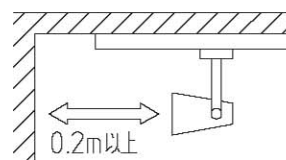

姿図

取付部

定格光束	3490Lm
LED照明器具の固有エネルギー消費効率	70Lm/W

⚠ 安全に関するご注意

- この器具は、一般通常環境の屋内配線ダクト取付専用器具です。一般通常環境以外の所、傾斜天井、屋外、湿気の高い所、水気のかかる所、壁面、床面では使用しないでください。落下・感電・火災の原因になります。
- 電源電圧は、器具銘板に記載されている電圧 ±6% 内でご使用下さい。また、電源周波数は器具銘板に従って正しく使用してください。感電・火災の原因になります。
- 単体では使用できません。器具本体表示または、説明書に従って適正な組み合わせでご使用ください。落下・感電・火災の原因になります。
- 被照射面までの距離は器具本体表示または説明書に従って0.2m以上離して施工してください。被照射物の変質・変色または火災の原因になります。

				機能			一般用			特記事項		
				取付場所			屋内 配線ダクト取付専用			1/2照度角 11° ビーム角 12° ※調光器併用不可		
				電源接続			配線ダクト用プラグ			LEDモジュール寿命 40000時間 電気容量51VA		
4	レンズ	アクリル	透明	消費電力	50 W	定格電圧	100 V					
3	アーム	アルミダイカスト	白塗装	適合ランプ	LED50W 演色性Ra83 電球色(3000K)							
2	灯具	アルミダイカスト	白塗装	付・別売								
1	インバータケース	アルミ型材	白塗装	図番	DL-SD03L_S-02			承認	検印	作成		
No.	部品名	材質	備考	器具重量	約 2.2 kg			詠田	清水	高茂		