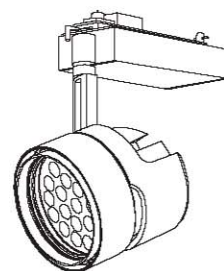

姿図

取付部

定格光束	3490Lm
LED照明器具の固有エネルギー消費効率	70Lm/W

⚠ 安全に関するご注意

- この器具は、一般通常環境の屋内配線ダクト取付専用器具です。一般通常環境以外の所、傾斜天井、屋外、湿気の高い所、水気のかかる所、壁面、床面では使用しないでください。落下・感電・火災の原因になります。
- 電源電圧は、器具銘板に記載されている電圧 ±6% 内でご使用下さい。また、電源周波数は器具銘板に従って正しく使用してください。感電・火災の原因になります。
- 単体では使用できません。器具本体表示または、説明書に従って適正な組み合わせでご使用ください。落下・感電・火災の原因になります。
- 被照射面までの距離は器具本体表示または説明書に従って0.2m以上離して施工してください。被照射物の変質・変色または火災の原因になります。

				機能			一般用			特記事項		
				取付場所			屋内 配線ダクト取付専用			1/2照度角 11° ビーム角 12° ※調光器併用不可		
				電源接続			配線ダクト用プラグ			LEDモジュール寿命 40000時間 電気容量51VA		
4	レンズ	アクリル	透明	消費電力	50 W	定格電圧	100 V					
3	アーム	アルミダイカスト	白塗装	適合ランプ	LED50W 演色性Ra83 電球色(3000K)							
2	灯具	アルミダイカスト	白塗装	付・別売								
1	インバータケース	アルミ型材	白塗装	図番	DL-SD03L_S-02			承認	検印	作成		
No.	部品名	材質	備考	器具重量	約 2.2 kg			詠田	清水	高茂		