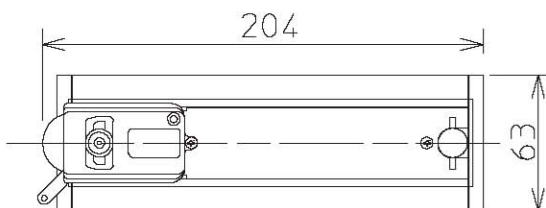

姿図

取付部

定格光束	3490Lm
LED照明器具の固有エネルギー消費効率	70Lm/W

⚠ 安全に関するご注意

- この器具は、一般通常環境の屋内配線ダクト取付専用器具です。一般通常環境以外の所、傾斜天井、屋外、湿気の高い所、水気のかかる所、壁面、床面では使用しないでください。落下・感電・火災の原因になります。
- 電源電圧は、器具銘板に記載されている電圧 ±6% 内でご使用下さい。また、電源周波数は器具銘板に従って正しく使用してください。感電・火災の原因になります。
- 単体では使用できません。器具本体表示または、説明書に従って適正な組み合わせでご使用ください。落下・感電・火災の原因になります。
- 被照射面までの距離は器具本体表示または説明書に従って0.2m以上離して施工してください。被照射物の変質・変色または火災の原因になります。

				機能			一般用			特記事項		
				取付場所			屋内 配線ダクト取付専用			1/2照度角 11° ビーム角 12° ※調光器併用不可		
				電源接続			配線ダクト用プラグ			LEDモジュール寿命 40000時間 電気容量51VA		
4	レンズ	アクリル	透明	消費電力	50 W	定格電圧	100 V					
3	アーム	アルミダイカスト	白塗装	適合ランプ	LED50W 演色性Ra83 電球色(3000K)							
2	灯具	アルミダイカスト	白塗装	付・別売								
1	インバータケース	アルミ型材	白塗装	図番	DL-SD03L_S-02			承認	検印	作成		
No.	部品名	材質	備考	器具重量	約 2.2 kg			詠田	清水	高茂		