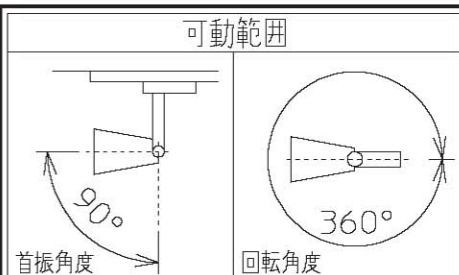

姿図

取付部

定格光束	3490Lm
LED照明器具の固有エネルギー消費効率	70Lm/W

⚠ 安全に関するご注意

- この器具は、一般通常環境の屋内配線ダクト取付専用器具です。一般通常環境以外の所、傾斜天井、屋外、湿気の高い所、水気のかかる所、壁面、床面では使用しないでください。落下・感電・火災の原因になります。
- 電源電圧は、器具銘板に記載されている電圧 ±6% 内でご使用下さい。また、電源周波数は器具銘板に従って正しく使用してください。感電・火災の原因になります。
- 単体では使用できません。器具本体表示または、説明書に従って適正な組み合わせでご使用ください。落下・感電・火災の原因になります。
- 被照射面までの距離は器具本体表示または説明書に従って0.2m以上離して施工してください。被照射物の変質・変色または火災の原因になります。

				機能			一般用			特記事項		
				取付場所			屋内 配線ダクト取付専用			1/2照度角 11° ビーム角 12° ※調光器併用不可		
				電源接続			配線ダクト用プラグ			LEDモジュール寿命 40000時間 電気容量51VA		
4	レンズ	アクリル	透明	消費電力	50 W	定格電圧	100 V					
3	アーム	アルミダイカスト	白塗装	適合ランプ	LED50W 演色性Ra83 電球色(3000K)							
2	灯具	アルミダイカスト	白塗装	付・別売								
1	インバータケース	アルミ型材	白塗装	図番	DL-SD03L_S-02			承認	検印	作成		
No.	部品名	材質	備考	器具重量	約 2.2 kg			詠田	清水	高茂		