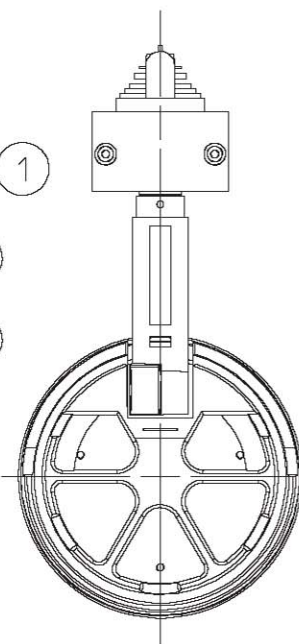

姿図

取付部

定格光束	3490Lm
LED照明器具の固有エネルギー消費効率	70Lm/W

⚠ 安全に関するご注意

- この器具は、一般通常環境の屋内配線ダクト取付専用器具です。一般通常環境以外の所、傾斜天井、屋外、湿気の高い所、水気のかかる所、壁面、床面では使用しないでください。落下・感電・火災の原因になります。
- 電源電圧は、器具銘板に記載されている電圧 ±6% 内でご使用下さい。また、電源周波数は器具銘板に従って正しく使用してください。感電・火災の原因になります。
- 単体では使用できません。器具本体表示または、説明書に従って適正な組み合わせでご使用ください。落下・感電・火災の原因になります。
- 被照射面までの距離は器具本体表示または説明書に従って0.2m以上離して施工してください。被照射物の変質・変色または火災の原因になります。

				機能			一般用			特記事項		
				取付場所			屋内 配線ダクト取付専用			1/2照度角 11° ビーム角 12° ※調光器併用不可		
				電源接続			配線ダクト用プラグ			LEDモジュール寿命 40000時間 電気容量51VA		
4	レンズ	アクリル	透明	消費電力	50 W	定格電圧	100 V					
3	アーム	アルミダイカスト	白塗装	適合ランプ	LED50W 演色性Ra83 電球色(3000K)							
2	灯具	アルミダイカスト	白塗装	付・別売								
1	インバータケース	アルミ型材	白塗装	図番	DL-SD03L_S-02			承認	検印	作成		
No.	部品名	材質	備考	器具重量	約 2.2 kg			詠田	清水	高茂		