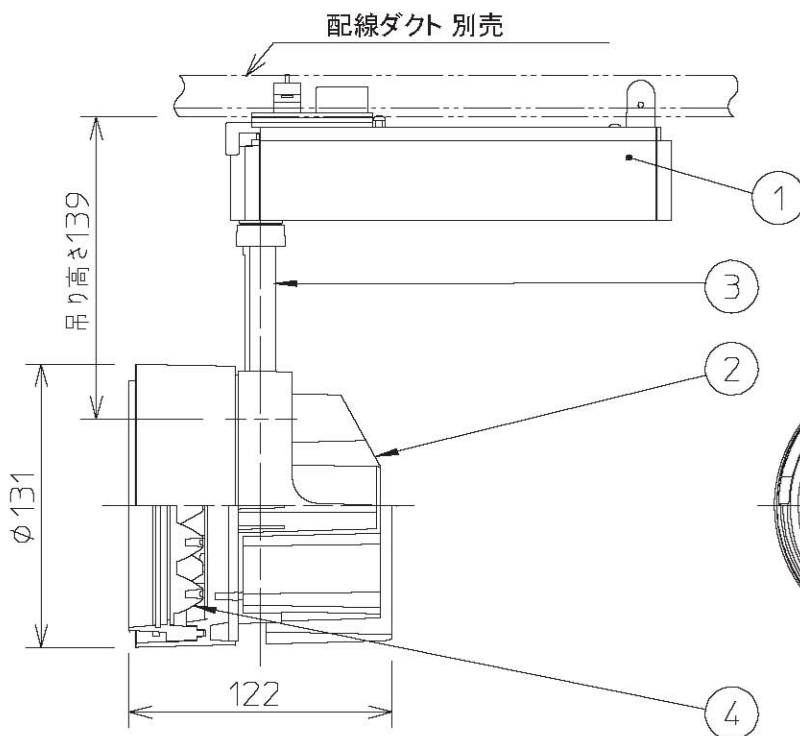

姿図

取付部

定格光束	3490Lm
LED照明器具の固有エネルギー消費効率	70Lm/W

⚠ 安全に関するご注意

- この器具は、一般通常環境の屋内配線ダクト取付専用器具です。一般通常環境以外の所、傾斜天井、屋外、湿気の高い所、水気のかかる所、壁面、床面では使用しないでください。落下・感電・火災の原因になります。
- 電源電圧は、器具銘板に記載されている電圧 ±6% 内でご使用下さい。また、電源周波数は器具銘板に従って正しく使用してください。感電・火災の原因になります。
- 単体では使用できません。器具本体表示または、説明書に従って適正な組み合わせでご使用ください。落下・感電・火災の原因になります。
- 被照射面までの距離は器具本体表示または説明書に従って0.2m以上離して施工してください。被照射物の変質・変色または火災の原因になります。

				機能			一般用			特記事項		
				取付場所			屋内 配線ダクト取付専用			1/2照度角 11° ビーム角 12° ※調光器併用不可		
				電源接続			配線ダクト用プラグ			LEDモジュール寿命 40000時間 電気容量51VA		
4	レンズ	アクリル	透明	消費電力	50 W	定格電圧	100 V					
3	アーム	アルミダイカスト	白塗装	適合ランプ	LED50W 演色性Ra83 電球色(3000K)							
2	灯具	アルミダイカスト	白塗装	付・別売								
1	インバータケース	アルミ型材	白塗装	図番	DL-SD03L_S-02			承認	検印	作成		
No.	部品名	材質	備考	器具重量	約 2.2 kg			詠田	清水	高茂		