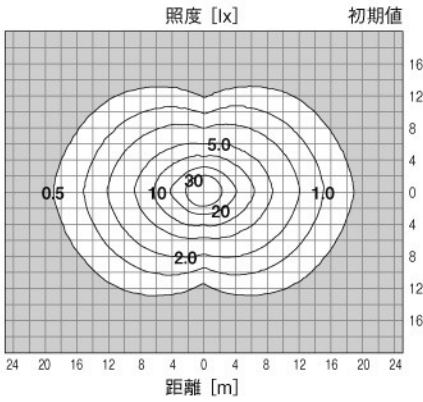

## DL-E140N-S

シルバー系

希望小売価格 **840,000円**

(税抜価格 800,000円)

耐重塩害仕様も承ります。

希望小売価格 997,500円

(税抜価格 950,000円)

[受注生産]

照明部	光源	高輝度LED
	器具光束	約4,750 lm
	点灯制御	点灯後5時間フル点灯+消灯まで40%の省エネ点灯
本体	材質	アルミニウム合金
	表面処理	アルマイト処理・クリア塗装
	最大高さ	地上約4.68m※1
	質量	約50kg
消費電力		92W
動作温度範囲		-15°C~40°C
耐風速(設計風速)		60m/s(JIL1003:2002準拠)
設置方法		ベースプレート方式