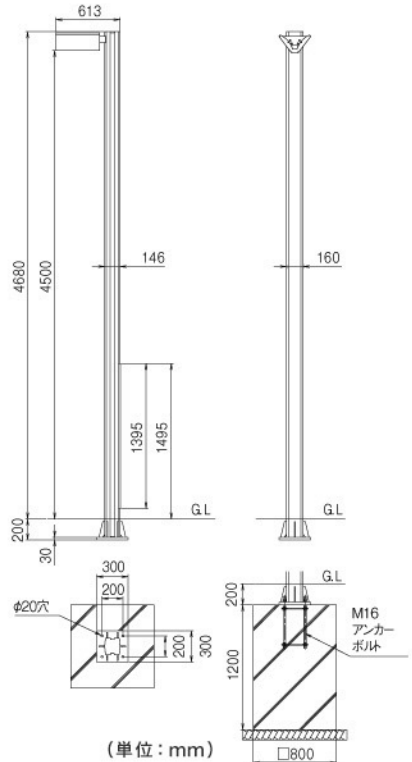

照明部	光源	高輝度LED
	器具光束	約4,750 lm
	点灯制御	点灯後5時間フル点灯+消灯まで40%の省エネ点灯
本体	材質	アルミニウム合金
	表面処理	アルマイト処理・クリア塗装
	最大高さ	地上約4.68m※1
	質量	約50kg
消費電力		92W
動作温度範囲		-15°C~40°C
耐風速(設計風速)		60m/s(JIL1003:2002準拠)
設置方法		ベースプレート方式

● LED素子はバラツキがあるため、商品ごとに発光色、明るさが異なることがあります。

● 商品の価格には、工事費は含まれておりません。

※1 GLまで埋設時。(GLより下、ベースプレートまで200mm)