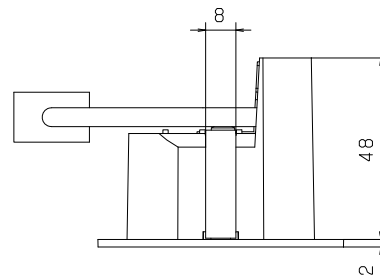

開口径

※設置材厚：鋼板t6

検出範囲

項目	特性
質量	約50g
定格入力電圧(V)	5
定格消費電力(W)	0.014
検出範囲	*1 高さ3mで直径約6m
特記事項	・デジタル制御電源専用 *1 受光値積算90%での範囲です

5	コネクタ	1	—	
4	照度センサ	1	—	
3	バネ	1	ハネ鋼	
2	ケース	1	樹脂	白色
1	センサーカバー	1	樹脂	白色
番号	部品名	員数	材質・材厚	備考
製品名	照度センサ	尺度	no scale	承認
形番	特注品(DL-YS002)	作成日	2014.10.30	検印
		図番	20141030-2	作成
				藤野 谷 田中