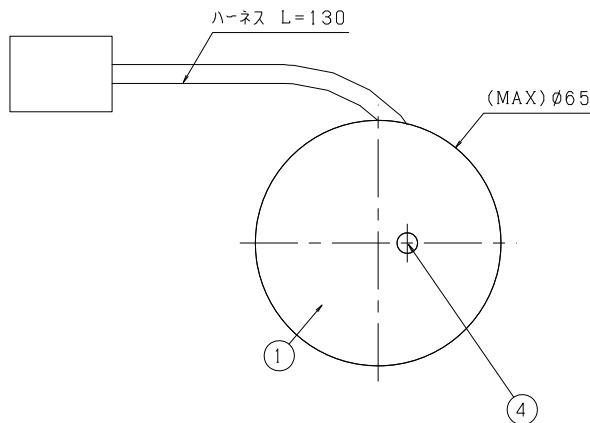

開口径

※設置材厚：鋼板t6

検出範囲

項目	特性
質量	約50g
定格入力電圧(V)	5
定格消費電力(W)	0.014
検出範囲	*1 高さ3mで直径約6m
特記事項	・デジタル制御電源専用 *1 受光値積算90%での範囲です

5	コネクタ	1	—	
4	照度センサ	1	—	
3	バネ	1	ハネ鋼	
2	ケース	1	樹脂	白色
1	センサーカバー	1	樹脂	白色
番号	部品名	員数	材質・材厚	備考
製品名	照度センサ	尺度	no scale	承認
形番	特注品(DL-YS002)	作成日	2014.10.30	検印
		図番	20141030-2	作成
				藤野 谷 田中