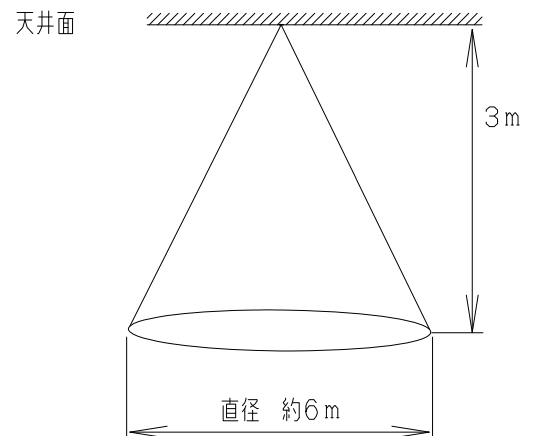

開口径

※設置材厚：鋼板t6

検出範囲

項目	特性
質量	約50g
定格入力電圧(V)	5
定格消費電力(W)	0.014
検出範囲	*1 高さ3mで直径約6m
特記事項	・デジタル制御電源専用 *1 受光値積算90%での範囲です

5	コネクタ	1	—	
4	照度センサ	1	—	
3	バネ	1	ハネ鋼	
2	ケース	1	樹脂	白色
1	センサーカバー	1	樹脂	白色
番号	部品名	員数	材質・材厚	備考
製品名	照度センサ	尺度	no scale	承認
形番	特注品(DL-YS002)	作成日	2014.10.30	検印
		図番	20141030-2	作成
				藤野 谷 田中