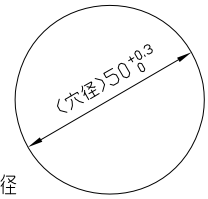

開口径

※設置材厚：鋼板t6

検出範囲

項目	特性
質量	約50g
定格入力電圧(V)	5
定格消費電力(W)	0.014
検出範囲	*1 高さ3mで直径約6m
特記事項	・デジタル制御電源専用 *1 受光値積算90%での範囲です

5	コネクタ	1	—	
4	照度センサ	1	—	
3	バネ	1	ハネ鋼	
2	ケース	1	樹脂	白色
1	センサーカバー	1	樹脂	白色
番号	部品名	員数	材質・材厚	備考
製品名	照度センサ	尺度	no scale	承認
形番	特注品(DL-YS002)	作成日	2014.10.30	検印
		図番	20141030-2	作成
				藤野 谷 田中