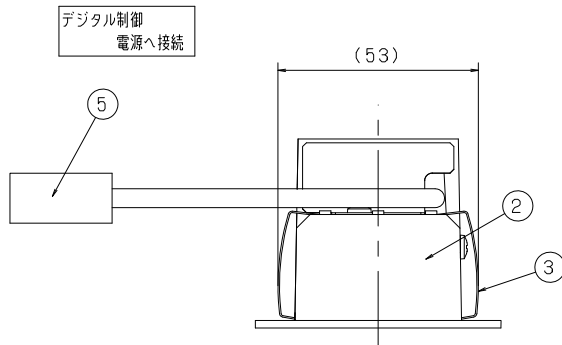

開口径

※設置材厚：鋼板t6

検出範囲

項目	特性
質量	約50g
定格入力電圧(V)	5
定格消費電力(W)	0.014
検出範囲	*1 高さ3mで直径約6m
特記事項	・デジタル制御電源専用 *1 受光値積算90%での範囲です

5	コネクタ	1	—	
4	照度センサ	1	—	
3	バネ	1	ハネ鋼	
2	ケース	1	樹脂	白色
1	センサーカバー	1	樹脂	白色
番号	部品名	員数	材質・材厚	備考
製品名	照度センサ	尺度	no scale	承認
形番	特注品(DL-YS002)	作成日	2014.10.30	検印
		図番	20141030-2	作成
				藤野 谷 田中