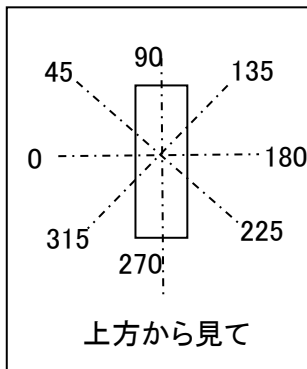

光源	LED
形式	
パネル	乳白
色温度	4,000K
保 (良)	0.81
守 (中)	0.77
率 (否)	0.68

全光束	6230 Lm
上方光束	839.8 Lm
下方光束	5390.2 Lm
最大光度	1661.8 cd

角度	光度(cd/1,000Lm)							
	水平方向角度							
	0度	45度	90度	135度	180度	225度	270度	315度
0	266.7	266.7	266.7	266.7	266.7	266.7	266.7	266.7
10	201.6	221.6	264.7	302.3	309.5	294.9	256.5	218.2
20	115.5	159.8	250.1	317.0	333.5	309.8	242.2	160.8
30	26.9	86.2	226.7	315.9	341.8	310.4	219.2	92.4
40	0.0	17.5	195.6	303.0	343.3	298.6	189.1	23.3
50	0.1	0.0	158.2	284.2	334.7	281.0	152.9	0.0
60	0.1	0.1	115.6	257.4	316.1	255.7	111.6	0.1
70	0.2	0.1	69.3	223.6	289.0	223.7	66.9	0.1
80	0.2	0.1	24.2	185.4	254.3	187.1	23.7	0.1
90	0.3	0.2	0.1	141.2	212.0	144.9	0.1	0.2
100	0.3	0.2	0.1	98.3	166.4	102.7	0.1	0.2
110	0.3	0.3	0.1	61.3	120.4	65.3	0.1	0.3
120	0.3	0.3	0.2	27.6	78.0	26.3	0.2	0.4
130	0.4	0.4	0.2	0.7	35.0	1.0	0.2	0.3
140	0.4	0.4	0.2	0.1	0.5	0.1	0.2	0.4
150	0.4	0.3	0.3	0.2	0.1	0.2	0.3	0.3
160	0.4	0.3	0.2	0.1	0.1	0.2	0.3	0.3
170	0.3	0.3	0.3	0.2	0.2	0.2	0.2	0.3
180	0.3	0.3	0.3	0.3	0.3	0.3	0.2	0.2