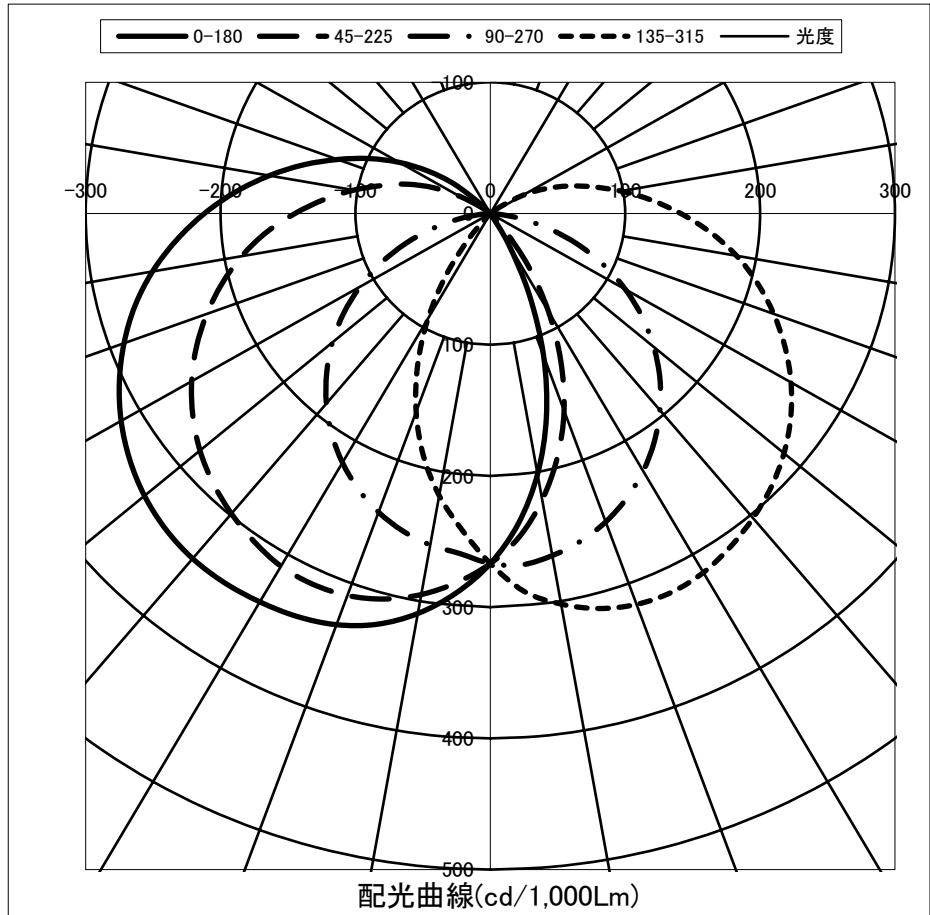

光源	LED
形式	
パネル	乳白
色温度	4,000K
保 (良)	0.81
守 (中)	0.77
率 (否)	0.68

全光束	6230 Lm
上方光束	839.8 Lm
下方光束	5390.2 Lm
最大光度	1661.8 cd

角度	光度(cd/1,000Lm)							
	水平方向角度							
	0度	45度	90度	135度	180度	225度	270度	315度
0	266.7	266.7	266.7	266.7	266.7	266.7	266.7	266.7
10	201.6	221.6	264.7	302.3	309.5	294.9	256.5	218.2
20	115.5	159.8	250.1	317.0	333.5	309.8	242.2	160.8
30	26.9	86.2	226.7	315.9	341.8	310.4	219.2	92.4
40	0.0	17.5	195.6	303.0	343.3	298.6	189.1	23.3
50	0.1	0.0	158.2	284.2	334.7	281.0	152.9	0.0
60	0.1	0.1	115.6	257.4	316.1	255.7	111.6	0.1
70	0.2	0.1	69.3	223.6	289.0	223.7	66.9	0.1
80	0.2	0.1	24.2	185.4	254.3	187.1	23.7	0.1
90	0.3	0.2	0.1	141.2	212.0	144.9	0.1	0.2
100	0.3	0.2	0.1	98.3	166.4	102.7	0.1	0.2
110	0.3	0.3	0.1	61.3	120.4	65.3	0.1	0.3
120	0.3	0.3	0.2	27.6	78.0	26.3	0.2	0.4
130	0.4	0.4	0.2	0.7	35.0	1.0	0.2	0.3
140	0.4	0.4	0.2	0.1	0.5	0.1	0.2	0.4
150	0.4	0.3	0.3	0.2	0.1	0.2	0.3	0.3
160	0.4	0.3	0.2	0.1	0.1	0.2	0.3	0.3
170	0.3	0.3	0.3	0.2	0.2	0.2	0.2	0.3
180	0.3	0.3	0.3	0.3	0.3	0.3	0.2	0.2