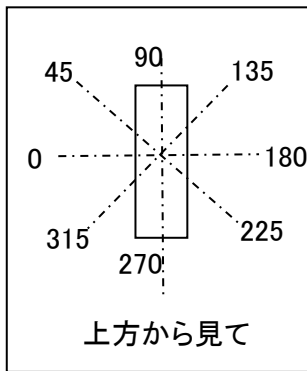

光源	LED
形式	
パネル	乳白
色温度	5,000K
保 (良)	0.81
守 (中)	0.77
率 (否)	0.68

全光束	6510 Lm
上方光束	877.5 Lm
下方光束	5632.5 Lm
最大光度	1736.5 cd

光度(cd/1,000Lm)								
角度	水平方向角度							
	0度	45度	90度	135度	180度	225度	270度	315度
0	266.7	266.7	266.7	266.7	266.7	266.7	266.7	266.7
10	201.6	221.6	264.7	302.3	309.5	294.9	256.5	218.2
20	115.5	159.8	250.1	317.0	333.5	309.8	242.2	160.8
30	26.9	86.2	226.7	315.9	341.8	310.4	219.2	92.4
40	0.0	17.5	195.6	303.0	343.3	298.6	189.1	23.3
50	0.1	0.0	158.2	284.2	334.7	281.0	152.9	0.0
60	0.1	0.1	115.6	257.4	316.1	255.7	111.6	0.1
70	0.2	0.1	69.3	223.6	289.0	223.7	66.9	0.1
80	0.2	0.1	24.2	185.4	254.3	187.1	23.7	0.1
90	0.3	0.2	0.1	141.2	212.0	144.9	0.1	0.2
100	0.3	0.2	0.1	98.3	166.4	102.7	0.1	0.2
110	0.3	0.3	0.1	61.3	120.4	65.3	0.1	0.3
120	0.3	0.3	0.2	27.6	78.0	26.3	0.2	0.4
130	0.4	0.4	0.2	0.7	35.0	1.0	0.2	0.3
140	0.4	0.4	0.2	0.1	0.5	0.1	0.2	0.4
150	0.4	0.3	0.3	0.2	0.1	0.2	0.3	0.3
160	0.4	0.3	0.2	0.1	0.1	0.2	0.3	0.3
170	0.3	0.3	0.3	0.2	0.2	0.2	0.2	0.3
180	0.3	0.3	0.3	0.3	0.3	0.3	0.2	0.2