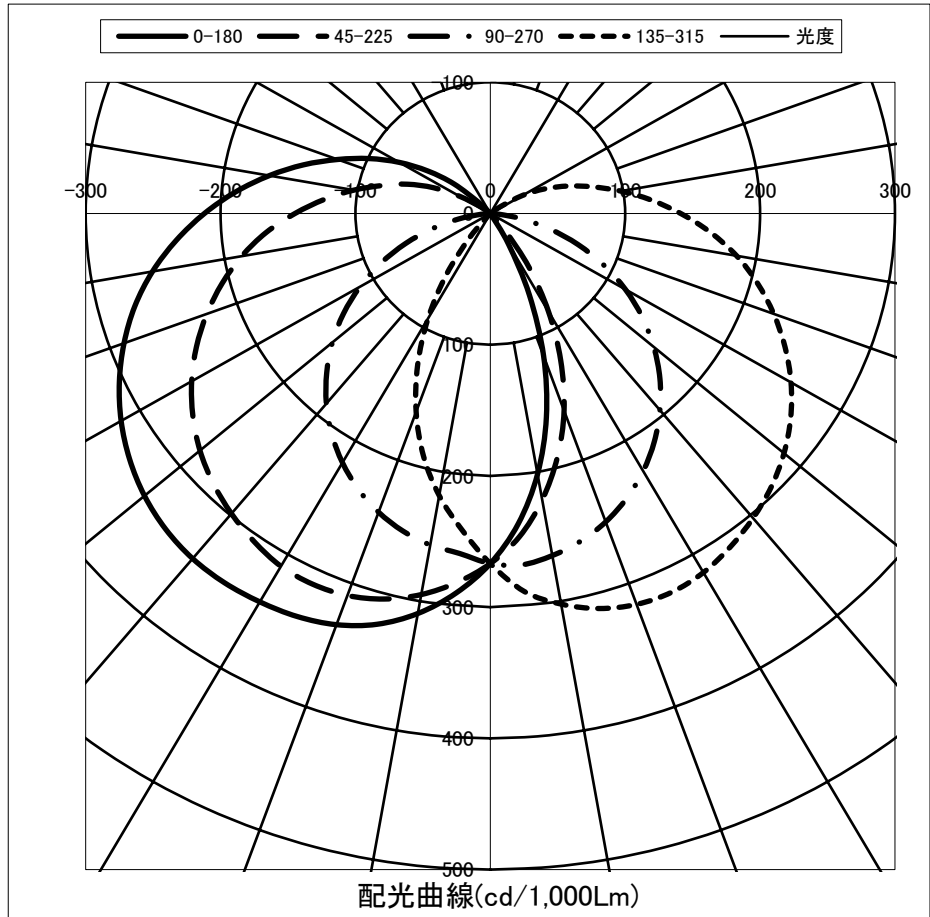

光源	LED
形式	
パネル	乳白
色温度	5,000K
保 (良)	0.81
守 (中)	0.77
率 (否)	0.68

全光束	6510 Lm
上方光束	877.5 Lm
下方光束	5632.5 Lm
最大光度	1736.5 cd

光度(cd/1,000Lm)								
角度	水平方向角度							
	0度	45度	90度	135度	180度	225度	270度	315度
0	266.7	266.7	266.7	266.7	266.7	266.7	266.7	266.7
10	201.6	221.6	264.7	302.3	309.5	294.9	256.5	218.2
20	115.5	159.8	250.1	317.0	333.5	309.8	242.2	160.8
30	26.9	86.2	226.7	315.9	341.8	310.4	219.2	92.4
40	0.0	17.5	195.6	303.0	343.3	298.6	189.1	23.3
50	0.1	0.0	158.2	284.2	334.7	281.0	152.9	0.0
60	0.1	0.1	115.6	257.4	316.1	255.7	111.6	0.1
70	0.2	0.1	69.3	223.6	289.0	223.7	66.9	0.1
80	0.2	0.1	24.2	185.4	254.3	187.1	23.7	0.1
90	0.3	0.2	0.1	141.2	212.0	144.9	0.1	0.2
100	0.3	0.2	0.1	98.3	166.4	102.7	0.1	0.2
110	0.3	0.3	0.1	61.3	120.4	65.3	0.1	0.3
120	0.3	0.3	0.2	27.6	78.0	26.3	0.2	0.4
130	0.4	0.4	0.2	0.7	35.0	1.0	0.2	0.3
140	0.4	0.4	0.2	0.1	0.5	0.1	0.2	0.4
150	0.4	0.3	0.3	0.2	0.1	0.2	0.3	0.3
160	0.4	0.3	0.2	0.1	0.1	0.2	0.3	0.3
170	0.3	0.3	0.3	0.2	0.2	0.2	0.2	0.3
180	0.3	0.3	0.3	0.3	0.3	0.3	0.2	0.2