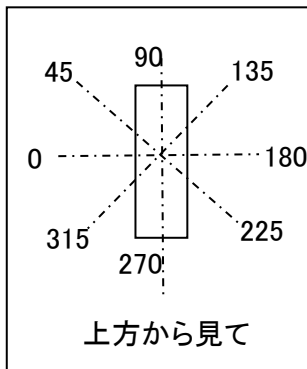

光源	LED
形式	
パネル	乳白
色温度	4,000K
保 (良)	0.81
守 (中)	0.77
率 (否)	0.68

全光束	4560 Lm
上方光束	614.7 Lm
下方光束	3945.3 Lm
最大光度	1216.4 cd

光度(cd/1,000Lm)								
角度	水平方向角度							
	0度	45度	90度	135度	180度	225度	270度	315度
0	266.7	266.7	266.7	266.7	266.7	266.7	266.7	266.7
10	201.6	221.6	264.7	302.3	309.5	294.9	256.5	218.2
20	115.5	159.8	250.1	317.0	333.5	309.8	242.2	160.8
30	26.9	86.2	226.7	315.9	341.8	310.4	219.2	92.4
40	0.0	17.5	195.6	303.0	343.3	298.6	189.1	23.3
50	0.1	0.0	158.2	284.2	334.7	281.0	152.9	0.0
60	0.1	0.1	115.6	257.4	316.1	255.7	111.6	0.1
70	0.2	0.1	69.3	223.6	289.0	223.7	66.9	0.1
80	0.2	0.1	24.2	185.4	254.3	187.1	23.7	0.1
90	0.3	0.2	0.1	141.2	212.0	144.9	0.1	0.2
100	0.3	0.2	0.1	98.3	166.4	102.7	0.1	0.2
110	0.3	0.3	0.1	61.3	120.4	65.3	0.1	0.3
120	0.3	0.3	0.2	27.6	78.0	26.3	0.2	0.4
130	0.4	0.4	0.2	0.7	35.0	1.0	0.2	0.3
140	0.4	0.4	0.2	0.1	0.5	0.1	0.2	0.4
150	0.4	0.3	0.3	0.2	0.1	0.2	0.3	0.3
160	0.4	0.3	0.2	0.1	0.1	0.2	0.3	0.3
170	0.3	0.3	0.3	0.2	0.2	0.2	0.2	0.3
180	0.3	0.3	0.3	0.3	0.3	0.3	0.2	0.2