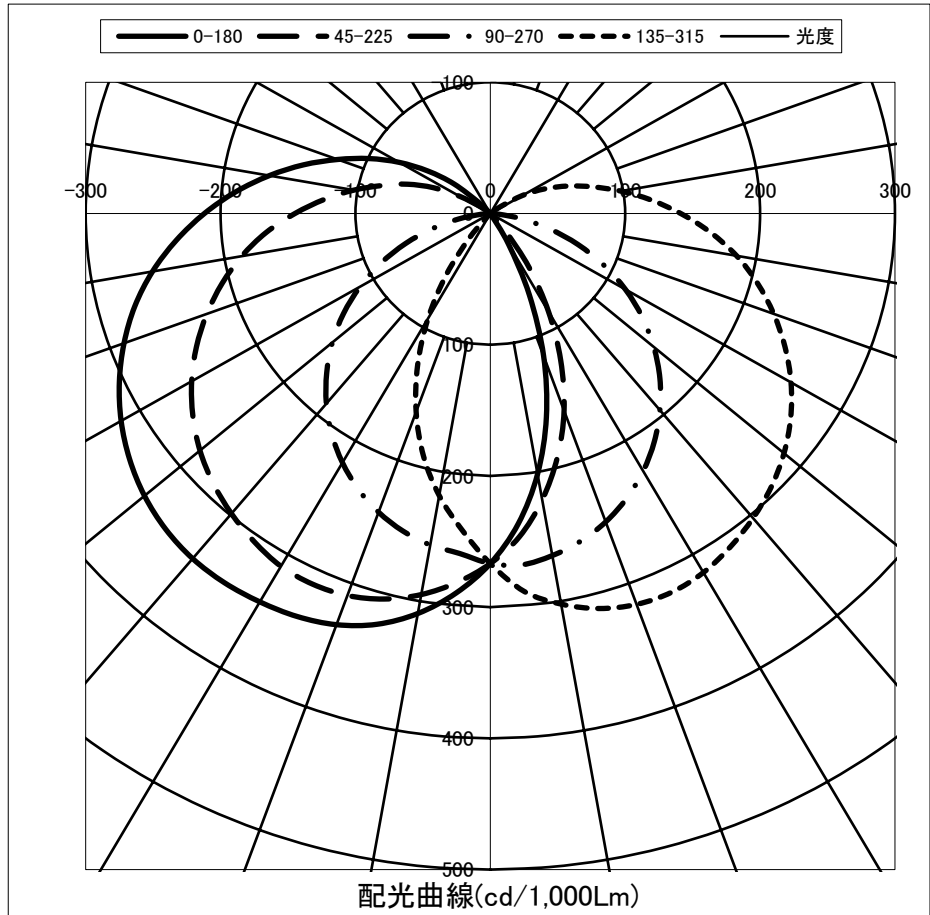

光源	LED
形式	
パネル	乳白
色温度	4,000K
保 (良)	0.81
守 (中)	0.77
率 (否)	0.68

全光束	4560 Lm
上方光束	614.7 Lm
下方光束	3945.3 Lm
最大光度	1216.4 cd

光度(cd/1,000Lm)								
角度	水平方向角度							
	0度	45度	90度	135度	180度	225度	270度	315度
0	266.7	266.7	266.7	266.7	266.7	266.7	266.7	266.7
10	201.6	221.6	264.7	302.3	309.5	294.9	256.5	218.2
20	115.5	159.8	250.1	317.0	333.5	309.8	242.2	160.8
30	26.9	86.2	226.7	315.9	341.8	310.4	219.2	92.4
40	0.0	17.5	195.6	303.0	343.3	298.6	189.1	23.3
50	0.1	0.0	158.2	284.2	334.7	281.0	152.9	0.0
60	0.1	0.1	115.6	257.4	316.1	255.7	111.6	0.1
70	0.2	0.1	69.3	223.6	289.0	223.7	66.9	0.1
80	0.2	0.1	24.2	185.4	254.3	187.1	23.7	0.1
90	0.3	0.2	0.1	141.2	212.0	144.9	0.1	0.2
100	0.3	0.2	0.1	98.3	166.4	102.7	0.1	0.2
110	0.3	0.3	0.1	61.3	120.4	65.3	0.1	0.3
120	0.3	0.3	0.2	27.6	78.0	26.3	0.2	0.4
130	0.4	0.4	0.2	0.7	35.0	1.0	0.2	0.3
140	0.4	0.4	0.2	0.1	0.5	0.1	0.2	0.4
150	0.4	0.3	0.3	0.2	0.1	0.2	0.3	0.3
160	0.4	0.3	0.2	0.1	0.1	0.2	0.3	0.3
170	0.3	0.3	0.3	0.2	0.2	0.2	0.2	0.3
180	0.3	0.3	0.3	0.3	0.3	0.3	0.2	0.2