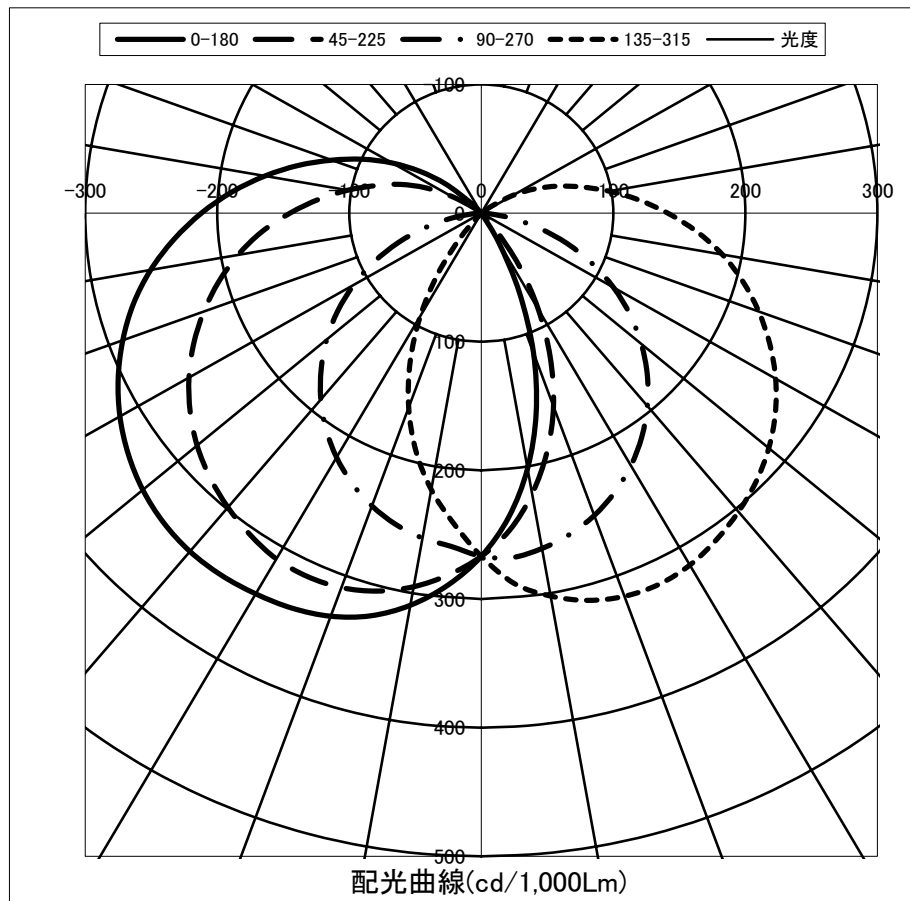

光源	LED
形式	
パネル	乳白
色温度	3,000K
保 (良)	0.81
守 (中)	0.77
率 (否)	0.68

全光束	4140 Lm
上方光束	558.1 Lm
下方光束	3581.9 Lm
最大光度	1104.3 cd

角度	光度(cd/1,000Lm)							
	水平方向角度							
	0度	45度	90度	135度	180度	225度	270度	315度
0	266.7	266.7	266.7	266.7	266.7	266.7	266.7	266.7
10	201.6	221.6	264.7	302.3	309.5	294.9	256.5	218.2
20	115.5	159.8	250.1	317.0	333.5	309.8	242.2	160.8
30	26.9	86.2	226.7	315.9	341.8	310.4	219.2	92.4
40	0.0	17.5	195.6	303.0	343.3	298.6	189.1	23.3
50	0.1	0.0	158.2	284.2	334.7	281.0	152.9	0.0
60	0.1	0.1	115.6	257.4	316.1	255.7	111.6	0.1
70	0.2	0.1	69.3	223.6	289.0	223.7	66.9	0.1
80	0.2	0.1	24.2	185.4	254.3	187.1	23.7	0.1
90	0.3	0.2	0.1	141.2	212.0	144.9	0.1	0.2
100	0.3	0.2	0.1	98.3	166.4	102.7	0.1	0.2
110	0.3	0.3	0.1	61.3	120.4	65.3	0.1	0.3
120	0.3	0.3	0.2	27.6	78.0	26.3	0.2	0.4
130	0.4	0.4	0.2	0.7	35.0	1.0	0.2	0.3
140	0.4	0.4	0.2	0.1	0.5	0.1	0.2	0.4
150	0.4	0.3	0.3	0.2	0.1	0.2	0.3	0.3
160	0.4	0.3	0.2	0.1	0.1	0.2	0.3	0.3
170	0.3	0.3	0.3	0.2	0.2	0.2	0.2	0.3
180	0.3	0.3	0.3	0.3	0.3	0.3	0.2	0.2