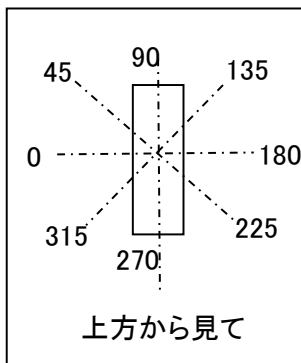

光源	LED
形式	
パネル	乳白
色温度	3,000K
保 (良)	0.81
守 (中)	0.77
率 (否)	0.68

全光束	4140 Lm
上方光束	558.1 Lm
下方光束	3581.9 Lm
最大光度	1104.3 cd

角度	光度(cd/1,000Lm)							
	水平方向角度							
	0度	45度	90度	135度	180度	225度	270度	315度
0	266.7	266.7	266.7	266.7	266.7	266.7	266.7	266.7
10	201.6	221.6	264.7	302.3	309.5	294.9	256.5	218.2
20	115.5	159.8	250.1	317.0	333.5	309.8	242.2	160.8
30	26.9	86.2	226.7	315.9	341.8	310.4	219.2	92.4
40	0.0	17.5	195.6	303.0	343.3	298.6	189.1	23.3
50	0.1	0.0	158.2	284.2	334.7	281.0	152.9	0.0
60	0.1	0.1	115.6	257.4	316.1	255.7	111.6	0.1
70	0.2	0.1	69.3	223.6	289.0	223.7	66.9	0.1
80	0.2	0.1	24.2	185.4	254.3	187.1	23.7	0.1
90	0.3	0.2	0.1	141.2	212.0	144.9	0.1	0.2
100	0.3	0.2	0.1	98.3	166.4	102.7	0.1	0.2
110	0.3	0.3	0.1	61.3	120.4	65.3	0.1	0.3
120	0.3	0.3	0.2	27.6	78.0	26.3	0.2	0.4
130	0.4	0.4	0.2	0.7	35.0	1.0	0.2	0.3
140	0.4	0.4	0.2	0.1	0.5	0.1	0.2	0.4
150	0.4	0.3	0.3	0.2	0.1	0.2	0.3	0.3
160	0.4	0.3	0.2	0.1	0.1	0.2	0.3	0.3
170	0.3	0.3	0.3	0.2	0.2	0.2	0.2	0.3
180	0.3	0.3	0.3	0.3	0.3	0.3	0.2	0.2