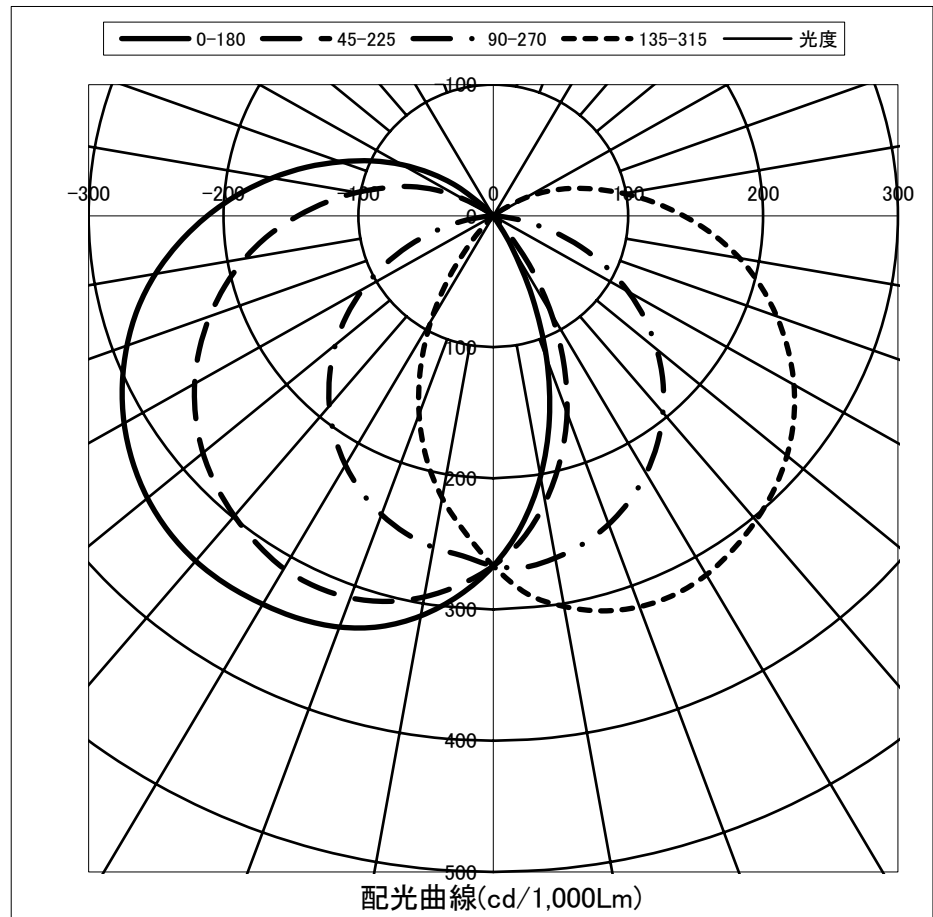

光源	LED
形式	
パネル	乳白
色温度	5,000K
保 (良)	0.81
守 (中)	0.77
率 (否)	0.68

全光束	2980 Lm
上方光束	401.7 Lm
下方光束	2578.3 Lm
最大光度	794.9 cd

角度	光度(cd/1,000Lm)							
	水平方向角度							
	0度	45度	90度	135度	180度	225度	270度	315度
0	266.7	266.7	266.7	266.7	266.7	266.7	266.7	266.7
10	201.6	221.6	264.7	302.3	309.5	294.9	256.5	218.2
20	115.5	159.8	250.1	317.0	333.5	309.8	242.2	160.8
30	26.9	86.2	226.7	315.9	341.8	310.4	219.2	92.4
40	0.0	17.5	195.6	303.0	343.3	298.6	189.1	23.3
50	0.1	0.0	158.2	284.2	334.7	281.0	152.9	0.0
60	0.1	0.1	115.6	257.4	316.1	255.7	111.6	0.1
70	0.2	0.1	69.3	223.6	289.0	223.7	66.9	0.1
80	0.2	0.1	24.2	185.4	254.3	187.1	23.7	0.1
90	0.3	0.2	0.1	141.2	212.0	144.9	0.1	0.2
100	0.3	0.2	0.1	98.3	166.4	102.7	0.1	0.2
110	0.3	0.3	0.1	61.3	120.4	65.3	0.1	0.3
120	0.3	0.3	0.2	27.6	78.0	26.3	0.2	0.4
130	0.4	0.4	0.2	0.7	35.0	1.0	0.2	0.3
140	0.4	0.4	0.2	0.1	0.5	0.1	0.2	0.4
150	0.4	0.3	0.3	0.2	0.1	0.2	0.3	0.3
160	0.4	0.3	0.2	0.1	0.1	0.2	0.3	0.3
170	0.3	0.3	0.3	0.2	0.2	0.2	0.2	0.3
180	0.3	0.3	0.3	0.3	0.3	0.3	0.2	0.2