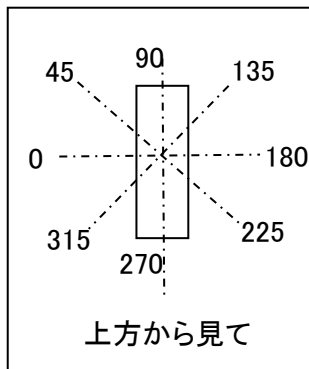

光源	LED
形式	
パネル	乳白
色温度	5,000K
保 (良)	0.81
守 (中)	0.77
率 (否)	0.68

全光束	2980 Lm
上方光束	401.7 Lm
下方光束	2578.3 Lm
最大光度	794.9 cd

角度	光度(cd/1,000Lm)							
	水平方向角度							
	0度	45度	90度	135度	180度	225度	270度	315度
0	266.7	266.7	266.7	266.7	266.7	266.7	266.7	266.7
10	201.6	221.6	264.7	302.3	309.5	294.9	256.5	218.2
20	115.5	159.8	250.1	317.0	333.5	309.8	242.2	160.8
30	26.9	86.2	226.7	315.9	341.8	310.4	219.2	92.4
40	0.0	17.5	195.6	303.0	343.3	298.6	189.1	23.3
50	0.1	0.0	158.2	284.2	334.7	281.0	152.9	0.0
60	0.1	0.1	115.6	257.4	316.1	255.7	111.6	0.1
70	0.2	0.1	69.3	223.6	289.0	223.7	66.9	0.1
80	0.2	0.1	24.2	185.4	254.3	187.1	23.7	0.1
90	0.3	0.2	0.1	141.2	212.0	144.9	0.1	0.2
100	0.3	0.2	0.1	98.3	166.4	102.7	0.1	0.2
110	0.3	0.3	0.1	61.3	120.4	65.3	0.1	0.3
120	0.3	0.3	0.2	27.6	78.0	26.3	0.2	0.4
130	0.4	0.4	0.2	0.7	35.0	1.0	0.2	0.3
140	0.4	0.4	0.2	0.1	0.5	0.1	0.2	0.4
150	0.4	0.3	0.3	0.2	0.1	0.2	0.3	0.3
160	0.4	0.3	0.2	0.1	0.1	0.2	0.3	0.3
170	0.3	0.3	0.3	0.2	0.2	0.2	0.2	0.3
180	0.3	0.3	0.3	0.3	0.3	0.3	0.2	0.2