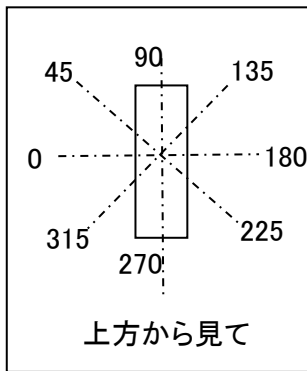

光源	LED
形式	
パネル	乳白
色温度	4,000K
保 (良)	0.81
守 (中)	0.77
率 (否)	0.68

全光束	3390 Lm
上方光束	457.0 Lm
下方光束	2933.0 Lm
最大光度	904.3 cd

角度	光度(cd/1,000Lm)							
	水平方向角度							
	0度	45度	90度	135度	180度	225度	270度	315度
0	266.7	266.7	266.7	266.7	266.7	266.7	266.7	266.7
10	201.6	221.6	264.7	302.3	309.5	294.9	256.5	218.2
20	115.5	159.8	250.1	317.0	333.5	309.8	242.2	160.8
30	26.9	86.2	226.7	315.9	341.8	310.4	219.2	92.4
40	0.0	17.5	195.6	303.0	343.3	298.6	189.1	23.3
50	0.1	0.0	158.2	284.2	334.7	281.0	152.9	0.0
60	0.1	0.1	115.6	257.4	316.1	255.7	111.6	0.1
70	0.2	0.1	69.3	223.6	289.0	223.7	66.9	0.1
80	0.2	0.1	24.2	185.4	254.3	187.1	23.7	0.1
90	0.3	0.2	0.1	141.2	212.0	144.9	0.1	0.2
100	0.3	0.2	0.1	98.3	166.4	102.7	0.1	0.2
110	0.3	0.3	0.1	61.3	120.4	65.3	0.1	0.3
120	0.3	0.3	0.2	27.6	78.0	26.3	0.2	0.4
130	0.4	0.4	0.2	0.7	35.0	1.0	0.2	0.3
140	0.4	0.4	0.2	0.1	0.5	0.1	0.2	0.4
150	0.4	0.3	0.3	0.2	0.1	0.2	0.3	0.3
160	0.4	0.3	0.2	0.1	0.1	0.2	0.3	0.3
170	0.3	0.3	0.3	0.2	0.2	0.2	0.2	0.3
180	0.3	0.3	0.3	0.3	0.3	0.3	0.2	0.2