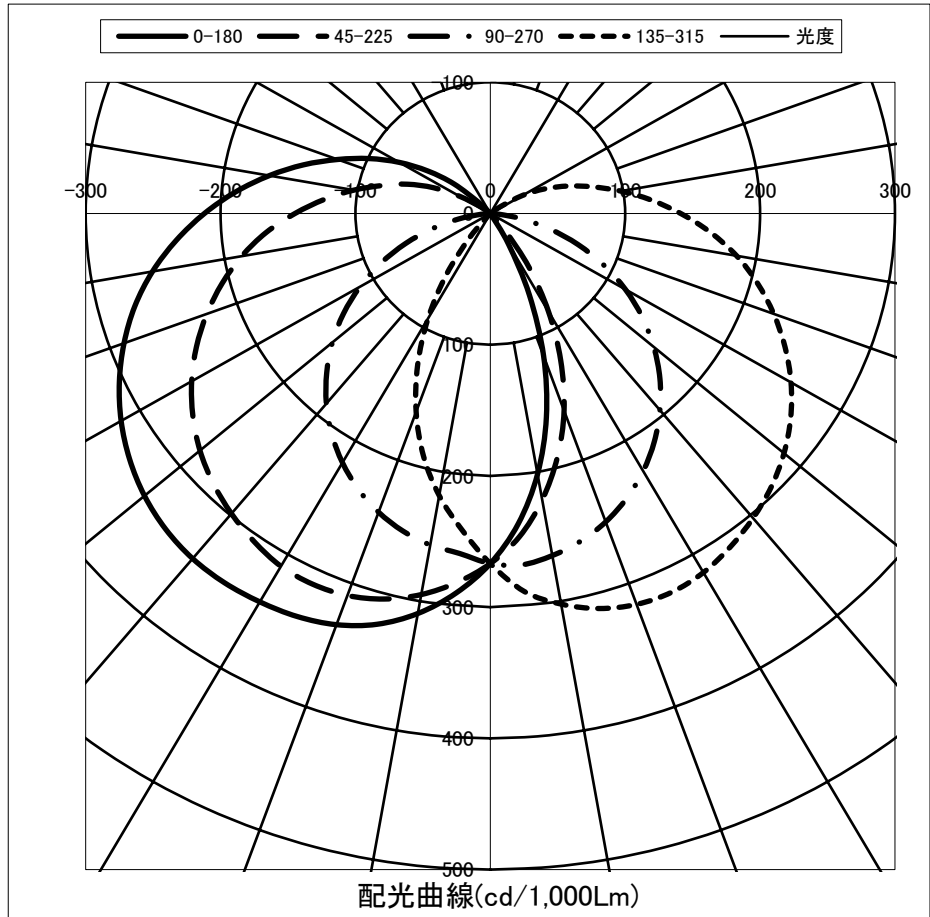

光源	LED
形式	
パネル	乳白
色温度	4,000K
保 (良)	0.81
守 (中)	0.77
率 (否)	0.68

全光束	3390 Lm
上方光束	457.0 Lm
下方光束	2933.0 Lm
最大光度	904.3 cd

角度	光度(cd/1,000Lm)							
	水平方向角度							
	0度	45度	90度	135度	180度	225度	270度	315度
0	266.7	266.7	266.7	266.7	266.7	266.7	266.7	266.7
10	201.6	221.6	264.7	302.3	309.5	294.9	256.5	218.2
20	115.5	159.8	250.1	317.0	333.5	309.8	242.2	160.8
30	26.9	86.2	226.7	315.9	341.8	310.4	219.2	92.4
40	0.0	17.5	195.6	303.0	343.3	298.6	189.1	23.3
50	0.1	0.0	158.2	284.2	334.7	281.0	152.9	0.0
60	0.1	0.1	115.6	257.4	316.1	255.7	111.6	0.1
70	0.2	0.1	69.3	223.6	289.0	223.7	66.9	0.1
80	0.2	0.1	24.2	185.4	254.3	187.1	23.7	0.1
90	0.3	0.2	0.1	141.2	212.0	144.9	0.1	0.2
100	0.3	0.2	0.1	98.3	166.4	102.7	0.1	0.2
110	0.3	0.3	0.1	61.3	120.4	65.3	0.1	0.3
120	0.3	0.3	0.2	27.6	78.0	26.3	0.2	0.4
130	0.4	0.4	0.2	0.7	35.0	1.0	0.2	0.3
140	0.4	0.4	0.2	0.1	0.5	0.1	0.2	0.4
150	0.4	0.3	0.3	0.2	0.1	0.2	0.3	0.3
160	0.4	0.3	0.2	0.1	0.1	0.2	0.3	0.3
170	0.3	0.3	0.3	0.2	0.2	0.2	0.2	0.3
180	0.3	0.3	0.3	0.3	0.3	0.3	0.2	0.2