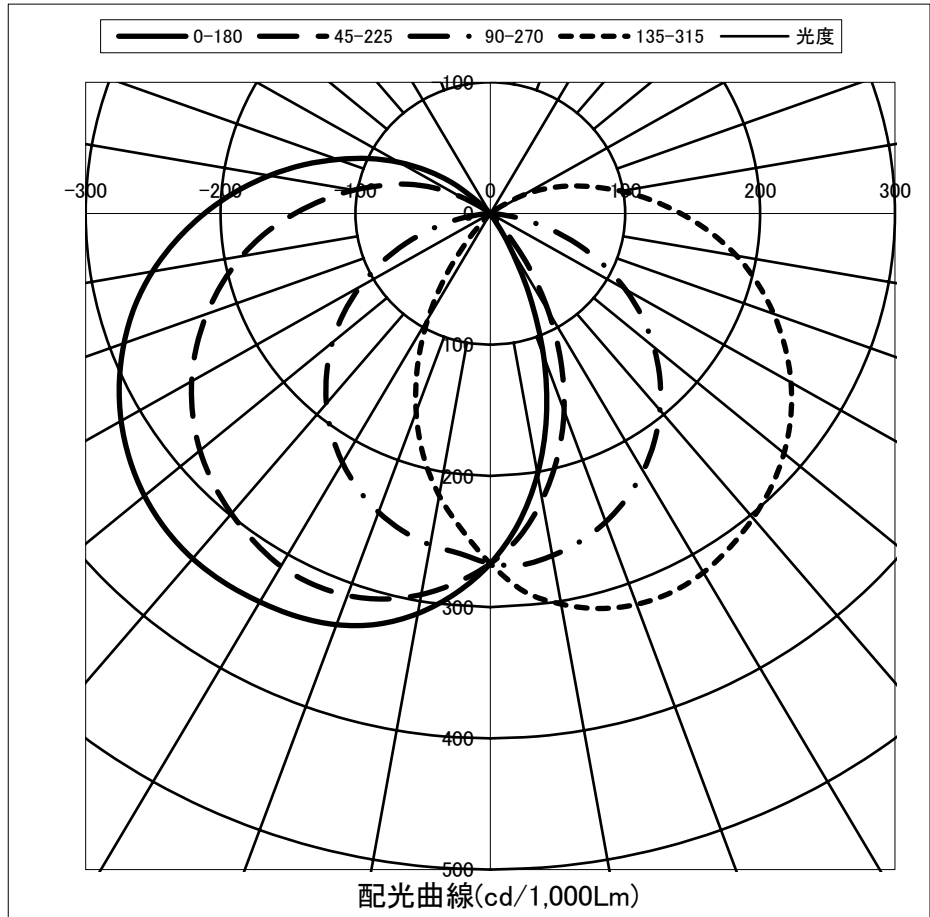

光源	LED
形式	
パネル	乳白
色温度	5,000K
保 (良)	0.81
守 (中)	0.77
率 (否)	0.68

全光束	3440 Lm
上方光束	463.7 Lm
下方光束	2976.3 Lm
最大光度	917.6 cd

角度	光度(cd/1,000Lm)							
	水平方向角度							
	0度	45度	90度	135度	180度	225度	270度	315度
0	266.7	266.7	266.7	266.7	266.7	266.7	266.7	266.7
10	201.6	221.6	264.7	302.3	309.5	294.9	256.5	218.2
20	115.5	159.8	250.1	317.0	333.5	309.8	242.2	160.8
30	26.9	86.2	226.7	315.9	341.8	310.4	219.2	92.4
40	0.0	17.5	195.6	303.0	343.3	298.6	189.1	23.3
50	0.1	0.0	158.2	284.2	334.7	281.0	152.9	0.0
60	0.1	0.1	115.6	257.4	316.1	255.7	111.6	0.1
70	0.2	0.1	69.3	223.6	289.0	223.7	66.9	0.1
80	0.2	0.1	24.2	185.4	254.3	187.1	23.7	0.1
90	0.3	0.2	0.1	141.2	212.0	144.9	0.1	0.2
100	0.3	0.2	0.1	98.3	166.4	102.7	0.1	0.2
110	0.3	0.3	0.1	61.3	120.4	65.3	0.1	0.3
120	0.3	0.3	0.2	27.6	78.0	26.3	0.2	0.4
130	0.4	0.4	0.2	0.7	35.0	1.0	0.2	0.3
140	0.4	0.4	0.2	0.1	0.5	0.1	0.2	0.4
150	0.4	0.3	0.3	0.2	0.1	0.2	0.3	0.3
160	0.4	0.3	0.2	0.1	0.1	0.2	0.3	0.3
170	0.3	0.3	0.3	0.2	0.2	0.2	0.2	0.3
180	0.3	0.3	0.3	0.3	0.3	0.3	0.2	0.2