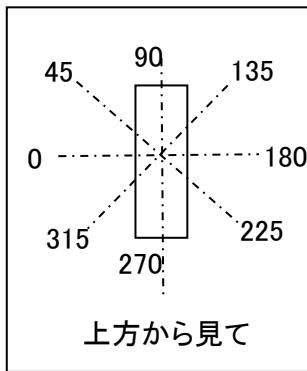

光源	LED
形式	
パネル	乳白
色温度	5,000K
保 (良)	0.81
守 (中)	0.77
率 (否)	0.68

全光束	3440 Lm
上方光束	463.7 Lm
下方光束	2976.3 Lm
最大光度	917.6 cd

角度	光度(cd/1,000Lm)							
	水平方向角度							
	0度	45度	90度	135度	180度	225度	270度	315度
0	266.7	266.7	266.7	266.7	266.7	266.7	266.7	266.7
10	201.6	221.6	264.7	302.3	309.5	294.9	256.5	218.2
20	115.5	159.8	250.1	317.0	333.5	309.8	242.2	160.8
30	26.9	86.2	226.7	315.9	341.8	310.4	219.2	92.4
40	0.0	17.5	195.6	303.0	343.3	298.6	189.1	23.3
50	0.1	0.0	158.2	284.2	334.7	281.0	152.9	0.0
60	0.1	0.1	115.6	257.4	316.1	255.7	111.6	0.1
70	0.2	0.1	69.3	223.6	289.0	223.7	66.9	0.1
80	0.2	0.1	24.2	185.4	254.3	187.1	23.7	0.1
90	0.3	0.2	0.1	141.2	212.0	144.9	0.1	0.2
100	0.3	0.2	0.1	98.3	166.4	102.7	0.1	0.2
110	0.3	0.3	0.1	61.3	120.4	65.3	0.1	0.3
120	0.3	0.3	0.2	27.6	78.0	26.3	0.2	0.4
130	0.4	0.4	0.2	0.7	35.0	1.0	0.2	0.3
140	0.4	0.4	0.2	0.1	0.5	0.1	0.2	0.4
150	0.4	0.3	0.3	0.2	0.1	0.2	0.3	0.3
160	0.4	0.3	0.2	0.1	0.1	0.2	0.3	0.3
170	0.3	0.3	0.3	0.2	0.2	0.2	0.2	0.3
180	0.3	0.3	0.3	0.3	0.3	0.3	0.2	0.2