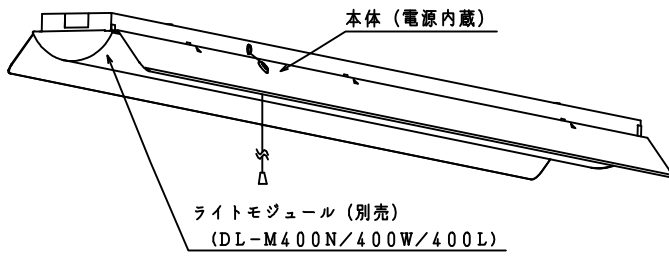

施工上の注意については、別途工事説明書及び取扱説明書をお読みください。  
 軽微な仕様は、予告なく変更する場合があります。

本器具は、必ず当社指定のライトモジュール  
と組み合わせてご使用下さい。

側面詳細図

天井面  
 取付ボルトの出しろ (天井面)  
 \*15~25mm未満にして下さい。

取付ボルト	3/8, M10
調光方式	PWM方式 (1kHz、11V)