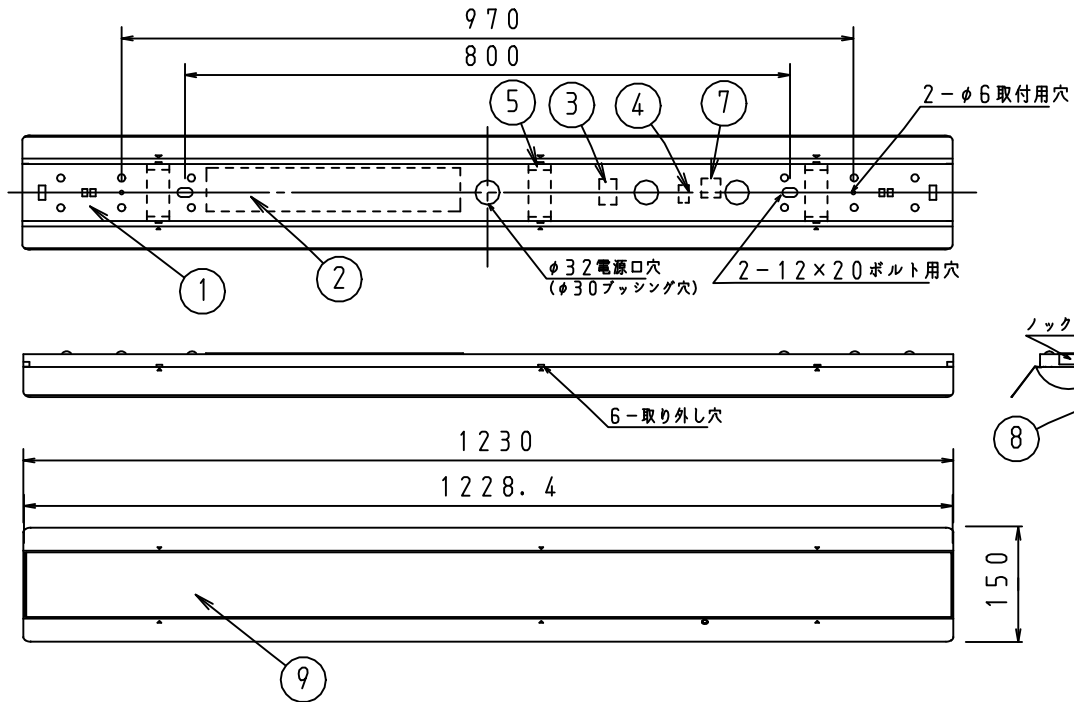

施工上の注意については、別途工事説明書及び取扱説明書をお読みください。  
 軽微な仕様は、予告なく変更する場合があります。

本器具は、必ず当社指定のライトモジュール  
と組み合わせてご使用下さい。

側面詳細図

天井面  
 取付ボルトの出しろ (天井面)  
 \*15~25mm未満にして下さい。

取付ボルト	3/8, M10
調光方式	PWM方式 (1kHz、11V)

### ⚠ 施行上のご注意

- 電源線の接続後、余分な電源線は電源穴から天井裏に押し戻して下さい。
- 電源線や送り配線線が本器具の取付けパネに触れないようにして下さい。

項目	特性			
ライトモジュール:	ライトモジュール装着時			
Hf32W定格出力×2灯相当	DL-M400N	DL-M400W	DL-M400L	
全光束 (lm)	5050	4760	4320	
色温度 (K)	5000	4000	3000	
Ra	84			
質量	2.2kg (ライトモジュール含む)			
電源周波数 (Hz)	50/60			
ライトモジュール	入力電圧 (V)	100	200	242
DL-M400N	消費電力 (W)	37.5	36.5	36.6
	入力電流 (A)	0.38	0.19	0.16
	入力容量 (VA)	38.0	37.3	38.4
DL-M400W M400L	消費電力 (W)	38.0	37.0	36.7
	入力電流 (A)	0.38	0.19	0.16
	入力容量 (VA)	38.1	37.8	38.5
特記事項	・プルスイッチつき ・調光対応 (約10~100%) ・設計寿命: 40000h ・専用ライトモジュール: DL-M400N/400W/400L			

部品名	数量	材質・材厚	備考
9 ライトモジュール	1	PC	乳白色 (別売)
8 プルスイッチひも	1	ヒモ: ポリエステル ツマミ: ポリエチレン	約800mm
7 プルスイッチ	1	PP	
6 コネクタ	1	樹脂	白色
5 取付けパネ	3	鋼板	
4 調光端子台	1	PC	
3 電源端子台	1	PBT	
2 電源ユニット	1	-	
1 本体シャーシ	1	鋼板	白色
番号	部品名	員数	材質・材厚
製品名	モジュール形ベース照明 反射型 (2灯相当タイプ)	尺度	: no scale
形番	DL-MU40PN	作成日	: 2020.6.23
		図番	: DL-MU40PN_2_S-2
		承認	櫻井
		検印	寺沢
		作成	高橋