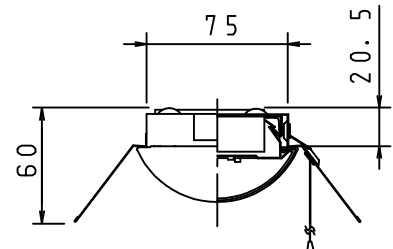

施工上の注意については、別途工事説明書及び取扱説明書をお読みください。  
 軽微な仕様は、予告なく変更する場合があります。

本器具は、必ず当社指定のライトモジュール  
と組み合わせてご使用下さい。

側面詳細図

天井面  
 取付ボルトの出しろ (天井面)  
 \*15~25mm未満にして下さい。

取付ボルト	3/8, M10
調光方式	PWM方式 (1kHz、11V)

### ⚠ 施行上のご注意

- 電源線の接続後、余分な電源線は電源穴から天井裏に押し戻して下さい。
- 電源線や送り配線線が本器具の取付けパネに触れないようにして下さい。

項目	特性			
ライトモジュール:	ライトモジュール装着時			
Hf32W定格出力×2灯相当	DL-M400N	DL-M400W	DL-M400L	
全光束 (lm)	5050	4760	4320	
色温度 (K)	5000	4000	3000	
Ra	84			
質量	2.2kg (ライトモジュール含む)			
電源周波数 (Hz)	50/60			
ライトモジュール	入力電圧 (V)	100	200	242
DL-M400N	消費電力 (W)	37.5	36.5	36.6
	入力電流 (A)	0.38	0.19	0.16
	入力容量 (VA)	38.0	37.3	38.4
DL-M400W M400L	消費電力 (W)	38.0	37.0	36.7
	入力電流 (A)	0.38	0.19	0.16
	入力容量 (VA)	38.1	37.8	38.5
特記事項	・プルスイッチつき ・調光対応 (約10~100%) ・設計寿命: 40000h ・専用ライトモジュール: DL-M400N/400W/400L			

部品名	数量	材質・材厚	備考
9 ライトモジュール	1	PC	乳白色 (別売)
8 プルスイッチひも	1	ヒモ: ポリエステル ツマミ: ポリエチレン	約800mm
7 プルスイッチ	1	PP	
6 コネクタ	1	樹脂	白色
5 取付けパネ	3	鋼板	
4 調光端子台	1	PC	
3 電源端子台	1	PBT	
2 電源ユニット	1	-	
1 本体シャーシ	1	鋼板	白色
番号	部品名	員数	材質・材厚
製品名	モジュール形ベース照明 反射型 (2灯相当タイプ)	尺度	: no scale
形番	DL-MU40PN	作成日	: 2020.6.23
		図番	: DL-MU40PN_2_S-2
		承認	櫻井
		検印	寺沢
		作成	高橋