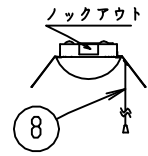

施工上の注意については、別途工事説明書及び取扱説明書をお読みください。  
 軽微な仕様は、予告なく変更する場合があります。

本器具は、必ず当社指定のライトモジュール  
と組み合わせてご使用下さい。

側面詳細図

天井面  
 取付ボルトの出しろ (天井面)  
 \*15~25mm未満にして下さい。

取付ボルト	3/8, M10
調光方式	PWM方式 (1kHz、11V)