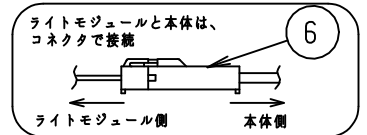

施工上の注意については、別途工事説明書及び取扱説明書をお読みください。  
 軽微な仕様は、予告なく変更する場合があります。

本器具は、必ず当社指定のライトモジュール  
と組み合わせてご使用下さい。

側面詳細図

天井面  
 取付ボルトの出しろ (天井面)  
 \*15~25mm未満にして下さい。

取付ボルト	3/8, M10
調光方式	PWM方式 (1kHz、11V)