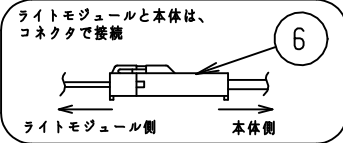

施工上の注意については、別途工事説明書及び取扱説明書をお読みください。  
軽微な仕様は、予告なく変更する場合があります。

本器具は、必ず当社指定のライトモジュールと組み合わせてご使用下さい。

側面詳細図

天井面 取付ボルトの出しろ（天井面）  
\*15~25mm未満にして下さい。

取付ボルト	3/8, M10
調光方式	PWM方式 (1kHz、11V)

### ⚠ 施行上のご注意

- 電源線の接続後、余分な電源線は電源穴から天井裏に押し戻して下さい。
- 電源線や送り配線線が本器具の取付けパネに触れないようにして下さい。

項目	特性			
ライトモジュール： Hf32W定格出力×2灯相当	ライトモジュール装着時			
	DL-M400N	DL-M400W	DL-M400L	
全光束 (1m)	5050	4760	4320	
色温度 (K)	5000	4000	3000	
Ra	84			
質量	2.2kg (ライトモジュール含む)			
電源周波数 (Hz)	50/60			
ライトモジュール	入力電圧 (V)	100	200	242
DL-M400N	消費電力 (W)	37.5	36.5	36.6
	入力電流 (A)	0.38	0.19	0.16
	入力容量 (VA)	38.0	37.3	38.4
DL-M400W M400L	消費電力 (W)	38.0	37.0	36.7
	入力電流 (A)	0.38	0.19	0.16
	入力容量 (VA)	38.1	37.8	38.5
特記事項	・調光対応 (約10~100%) ・設計寿命：40000h ・専用ライトモジュール： DL-M400N/400W/400L			