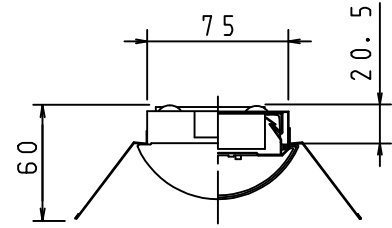

施工上の注意については、別途工事説明書及び取扱説明書をお読みください。  
軽微な仕様は、予告なく変更する場合があります。

本器具は、必ず当社指定のライトモジュールと組み合わせてご使用下さい。

側面詳細図

天井面 取付ボルトの出しろ（天井面）  
\*15~25mm未満にして下さい。

取付ボルト	3/8, M10
調光方式	PWM方式 (1kHz、11V)

### ⚠ 施行上のご注意

- 電源線の接続後、余分な電源線は電源穴から天井裏に押し戻して下さい。
- 電源線や送り配線線が本器具の取付けパネに触れないようにして下さい。

項目	特性			
ライトモジュール： Hf32W定格出力×2灯相当	ライトモジュール装着時			
	DL-M400N	DL-M400W	DL-M400L	
全光束 (1m)	5050	4760	4320	
色温度 (K)	5000	4000	3000	
Ra	84			
質量	2.2kg (ライトモジュール含む)			
電源周波数 (Hz)	50/60			
ライトモジュール	入力電圧 (V)	100	200	242
DL-M400N	消費電力 (W)	37.5	36.5	36.6
	入力電流 (A)	0.38	0.19	0.16
	入力容量 (VA)	38.0	37.3	38.4
DL-M400W M400L	消費電力 (W)	38.0	37.0	36.7
	入力電流 (A)	0.38	0.19	0.16
	入力容量 (VA)	38.1	37.8	38.5
特記事項	・調光対応 (約10~100%) ・設計寿命：40000h ・専用ライトモジュール： DL-M400N/400W/400L			