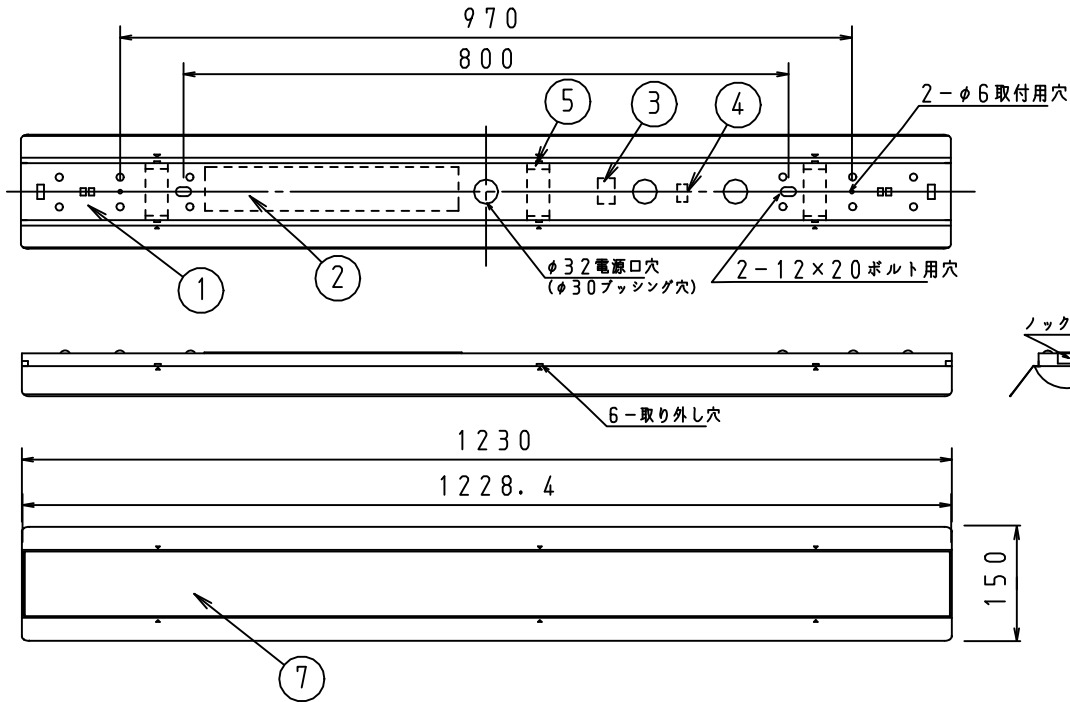

施工上の注意については、別途工事説明書及び取扱説明書をお読みください。  
軽微な仕様は、予告なく変更する場合があります。

本器具は、必ず当社指定のライトモジュールと組み合わせてご使用下さい。

側面詳細図

天井面 取付ボルトの出しろ（天井面）  
\*15~25mm未満にして下さい。

取付ボルト	3/8, M10
調光方式	PWM方式 (1kHz、11V)

### ⚠ 施行上のご注意

- 電源線の接続後、余分な電源線は電源穴から天井裏に押し戻して下さい。
- 電源線や送り配線線が本器具の取付けパネに触れないようにして下さい。

項目	特性			
ライトモジュール： Hf32W定格出力×2灯相当	ライトモジュール装着時			
	DL-M400N	DL-M400W	DL-M400L	
全光束 (1m)	5050	4760	4320	
色温度 (K)	5000	4000	3000	
Ra	84			
質量	2.2kg (ライトモジュール含む)			
電源周波数 (Hz)	50/60			
ライトモジュール	入力電圧 (V)	100	200	242
DL-M400N	消費電力 (W)	37.5	36.5	36.6
	入力電流 (A)	0.38	0.19	0.16
	入力容量 (VA)	38.0	37.3	38.4
DL-M400W M400L	消費電力 (W)	38.0	37.0	36.7
	入力電流 (A)	0.38	0.19	0.16
	入力容量 (VA)	38.1	37.8	38.5
特記事項	・調光対応 (約10~100%) ・設計寿命：40000h ・専用ライトモジュール： DL-M400N/400W/400L			

番号	部品名	員数	材質・材厚	備考
7	ライトモジュール	1	PC	乳白色 (別売)
6	コネクタ	1	樹脂	白色
5	取付けパネ	3	鋼板	
4	調光端子台	1	PC	
3	電源端子台	1	PBT	
2	電源ユニット	1	-	
1	本体シャーシ	1	鋼板	白色
製品名	モジュール形ベース照明 反射笠型 (2灯相当タイプ)	尺度	no scale	
形番	DL-MU400N	作成日	2020.6.23	
		図番	DL-MU400N_2-S-2	
		承認	櫻井	寺沢
		検印		高橋
		作成		