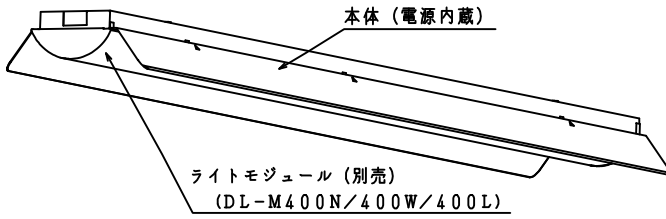

施工上の注意については、別途工事説明書及び取扱説明書をお読みください。  
軽微な仕様は、予告なく変更する場合があります。

本器具は、必ず当社指定のライトモジュールと組み合わせてご使用下さい。

側面詳細図

天井面 取付ボルトの出しろ（天井面）  
\*15~25mm未満にして下さい。

取付ボルト	3/8, M10
調光方式	PWM方式 (1kHz、11V)