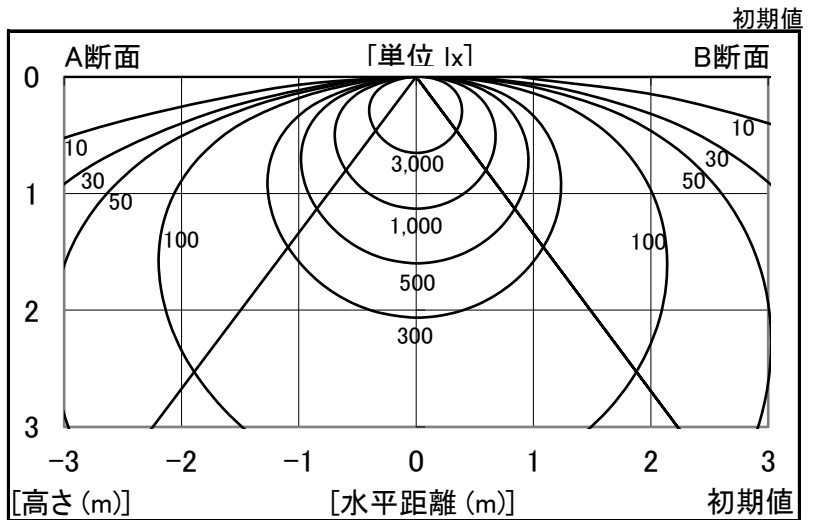

シャープ製LED照明器具 配光データシート 形名 DL-MU30PN+DL-M500W

器具光束	3,540 lm
上方光束	1 lm
下方光束	3,539 lm
最大光度	1,223 cd

光源	LEDライトモジュール
光源型名	DL-M500W
口金形式	-
色温度	4000K
保守率	良:0.81, 中:0.77, 否:0.68
最大取付間隔	a-a 1.4H b-b 1.5H
備考	

角度	光度 [cd/1,000lm]		
	A-A'	B-B'	C-C'
0	344	345	-
10	338	339	-
20	319	321	-
30	292	292	-
40	258	254	-
50	217	208	-
60	166	156	-
70	101	98	-
80	24	38	-
90	0	1	-
100	0	0	-
110	0	0	-
120	0	0	-
130	0	0	-
140	0	0	-
150	0	0	-
160	0	0	-
170	0	0	-
180	0	0	-

反射率	天井						70						50						30	20	0
	壁		80		30		70		50		30		50		30		30	10	0		
室指数	照明率 (×0.01)																				
0.6	62	57	48	45	39	37	61	56	47	45	38	37	45	44	38	37	37	36	32	30	
0.8	74	68	60	56	50	48	72	66	59	56	50	48	57	54	49	47	48	47	42	40	
1.0	83	74	69	64	59	56	80	73	67	63	58	56	65	61	57	55	56	54	49	47	
1.25	91	81	77	71	68	64	88	79	76	70	67	63	72	68	65	62	63	61	57	55	
1.5	96	85	84	76	75	69	93	83	82	75	74	69	78	73	71	68	69	67	62	60	
2.0	104	90	93	83	85	77	100	89	91	82	83	77	86	80	80	75	77	74	70	68	
2.5	109	94	100	88	92	83	105	92	97	87	90	82	92	85	86	81	82	79	76	74	
3.0	112	96	104	91	97	87	108	95	101	90	95	86	95	88	90	84	86	83	79	77	
4.0	117	99	110	95	104	92	113	98	107	94	102	91	101	92	96	89	92	87	85	83	
5.0	120	101	114	98	109	95	115	100	110	97	106	94	104	95	100	92	95	90	88	86	
7.0	123	103	119	101	115	99	118	102	115	100	111	98	107	98	105	96	99	94	92	90	
10	126	105	122	103	119	102	121	104	118	102	116	100	110	100	108	98	102	97	95	93	