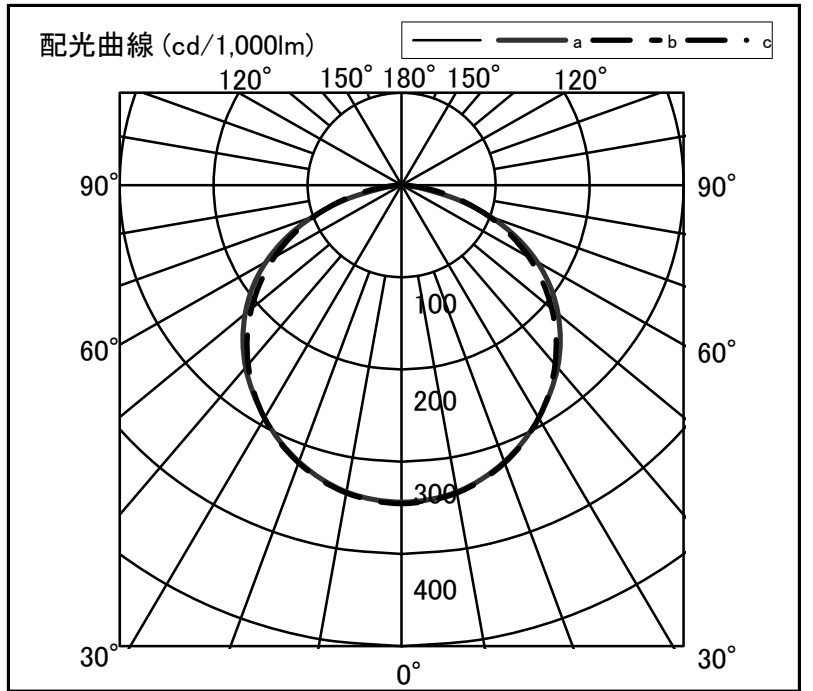

シャープ製LED照明器具 配光データシート 形名 DL-MU30PN+DL-M500W

器具光束	3,540 lm
上方光束	1 lm
下方光束	3,539 lm
最大光度	1,223 cd

光源	LEDライトモジュール
光源型名	DL-M500W
口金形式	-
色温度	4000K
保守率	良:0.81, 中:0.77, 否:0.68
最大取付間隔	a-a 1.4H b-b 1.5H
備考	

角度	光度 [cd/1,000lm]		
	A-A'	B-B'	C-C'
0	344	345	-
10	338	339	-
20	319	321	-
30	292	292	-
40	258	254	-
50	217	208	-
60	166	156	-
70	101	98	-
80	24	38	-
90	0	1	-
100	0	0	-
110	0	0	-
120	0	0	-
130	0	0	-
140	0	0	-
150	0	0	-
160	0	0	-
170	0	0	-
180	0	0	-

反射率	天井						70						50						30	20	0
	壁		80		30		70		50		30		50		30		30	10	0		
室指数	照明率 (×0.01)																				
0.6	62	57	48	45	39	37	61	56	47	45	38	37	45	44	38	37	37	36	32	30	
0.8	74	68	60	56	50	48	72	66	59	56	50	48	57	54	49	47	48	47	42	40	
1.0	83	74	69	64	59	56	80	73	67	63	58	56	65	61	57	55	56	54	49	47	
1.25	91	81	77	71	68	64	88	79	76	70	67	63	72	68	65	62	63	61	57	55	
1.5	96	85	84	76	75	69	93	83	82	75	74	69	78	73	71	68	69	67	62	60	
2.0	104	90	93	83	85	77	100	89	91	82	83	77	86	80	80	75	77	74	70	68	
2.5	109	94	100	88	92	83	105	92	97	87	90	82	92	85	86	81	82	79	76	74	
3.0	112	96	104	91	97	87	108	95	101	90	95	86	95	88	90	84	86	83	79	77	
4.0	117	99	110	95	104	92	113	98	107	94	102	91	101	92	96	89	92	87	85	83	
5.0	120	101	114	98	109	95	115	100	110	97	106	94	104	95	100	92	95	90	88	86	
7.0	123	103	119	101	115	99	118	102	115	100	111	98	107	98	105	96	99	94	92	90	
10	126	105	122	103	119	102	121	104	118	102	116	100	110	100	108	98	102	97	95	93	