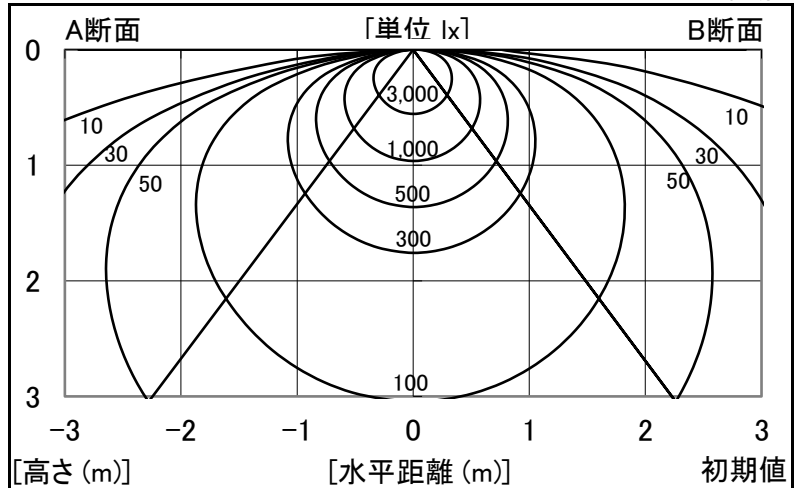

シャープ製LED照明器具 配光データシート 形名 DL-MU30PN+DL-M300W

| | |
|------|----------|
| 器具光束 | 2,570 lm |
| 上方光束 | 1 lm |
| 下方光束 | 2,569 lm |
| 最大光度 | 888 cd |

初期値

| | |
|--------|------------------------|
| 光源 | LEDライトモジュール |
| 光源型名 | DL-M300W |
| 口金形式 | - |
| 色温度 | 4000K |
| 保守率 | 良:0.81, 中:0.77, 否:0.68 |
| 最大取付間隔 | a-a 1.4H b-b 1.5H |
| 備考 | |

| 角度 | 光度[cd/1,000lm] | | |
|-----|----------------|------|------|
| | A-A' | B-B' | C-C' |
| 0 | 344 | 345 | - |
| 10 | 338 | 339 | - |
| 20 | 319 | 321 | - |
| 30 | 292 | 292 | - |
| 40 | 258 | 254 | - |
| 50 | 217 | 208 | - |
| 60 | 166 | 156 | - |
| 70 | 101 | 98 | - |
| 80 | 24 | 38 | - |
| 90 | 0 | 1 | - |
| 100 | 0 | 0 | - |
| 110 | 0 | 0 | - |
| 120 | 0 | 0 | - |
| 130 | 0 | 0 | - |
| 140 | 0 | 0 | - |
| 150 | 0 | 0 | - |
| 160 | 0 | 0 | - |
| 170 | 0 | 0 | - |
| 180 | 0 | 0 | - |