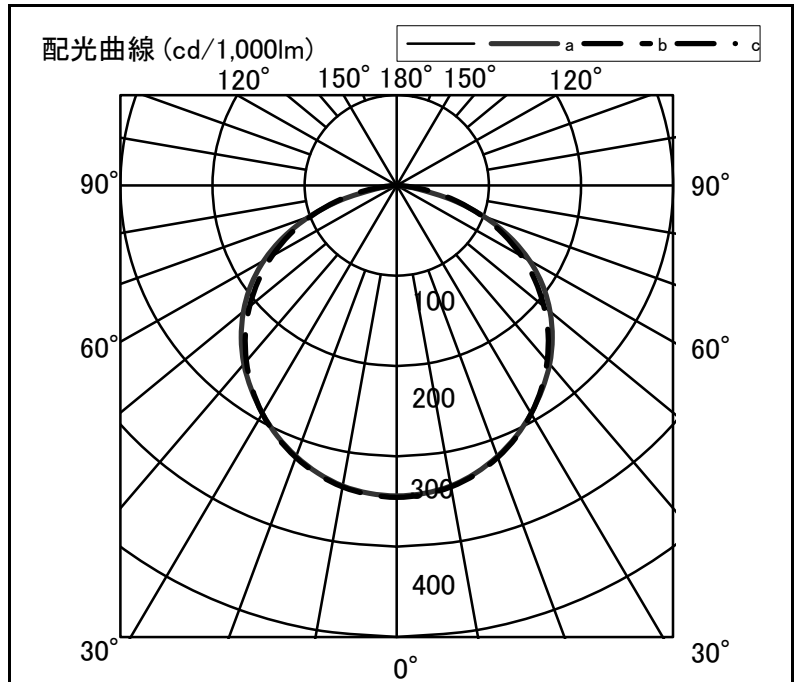

シャープ製LED照明器具 配光データシート 形名 DL-MU30PN+DL-M300W

| | |
|------|----------|
| 器具光束 | 2,570 lm |
| 上方光束 | 1 lm |
| 下方光束 | 2,569 lm |
| 最大光度 | 888 cd |

初期値

| | |
|--------|------------------------|
| 光源 | LEDライトモジュール |
| 光源型名 | DL-M300W |
| 口金形式 | - |
| 色温度 | 4000K |
| 保守率 | 良:0.81, 中:0.77, 否:0.68 |
| 最大取付間隔 | a-a 1.4H b-b 1.5H |
| 備考 | |

| 角度 | 光度[cd/1,000lm] | | |
|-----|----------------|------|------|
| | A-A' | B-B' | C-C' |
| 0 | 344 | 345 | - |
| 10 | 338 | 339 | - |
| 20 | 319 | 321 | - |
| 30 | 292 | 292 | - |
| 40 | 258 | 254 | - |
| 50 | 217 | 208 | - |
| 60 | 166 | 156 | - |
| 70 | 101 | 98 | - |
| 80 | 24 | 38 | - |
| 90 | 0 | 1 | - |
| 100 | 0 | 0 | - |
| 110 | 0 | 0 | - |
| 120 | 0 | 0 | - |
| 130 | 0 | 0 | - |
| 140 | 0 | 0 | - |
| 150 | 0 | 0 | - |
| 160 | 0 | 0 | - |
| 170 | 0 | 0 | - |
| 180 | 0 | 0 | - |